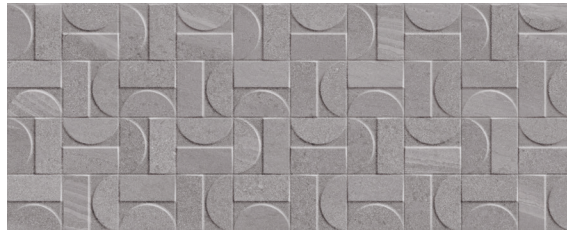

# Cumbria

glazed porcelain stoneware + std body  
gres porcelánico esmaltado + pasta std / grès cérame émaillé + pâte std

75x75 cm/30"x30"

Cumbria Sand

Cumbria Pearl

Cumbria Grey

Gradone Strair  
Peldaño Gradone  
Nez de marche avec retombée

# Cumbria

white body  
azulejo / pâte blanche

30x75 cm / 11.8"x30"

Cumbria Sand

Cumbria Geom Sand

Cumbria Pearl

Cumbria Geom Pearl

Cumbria Grey