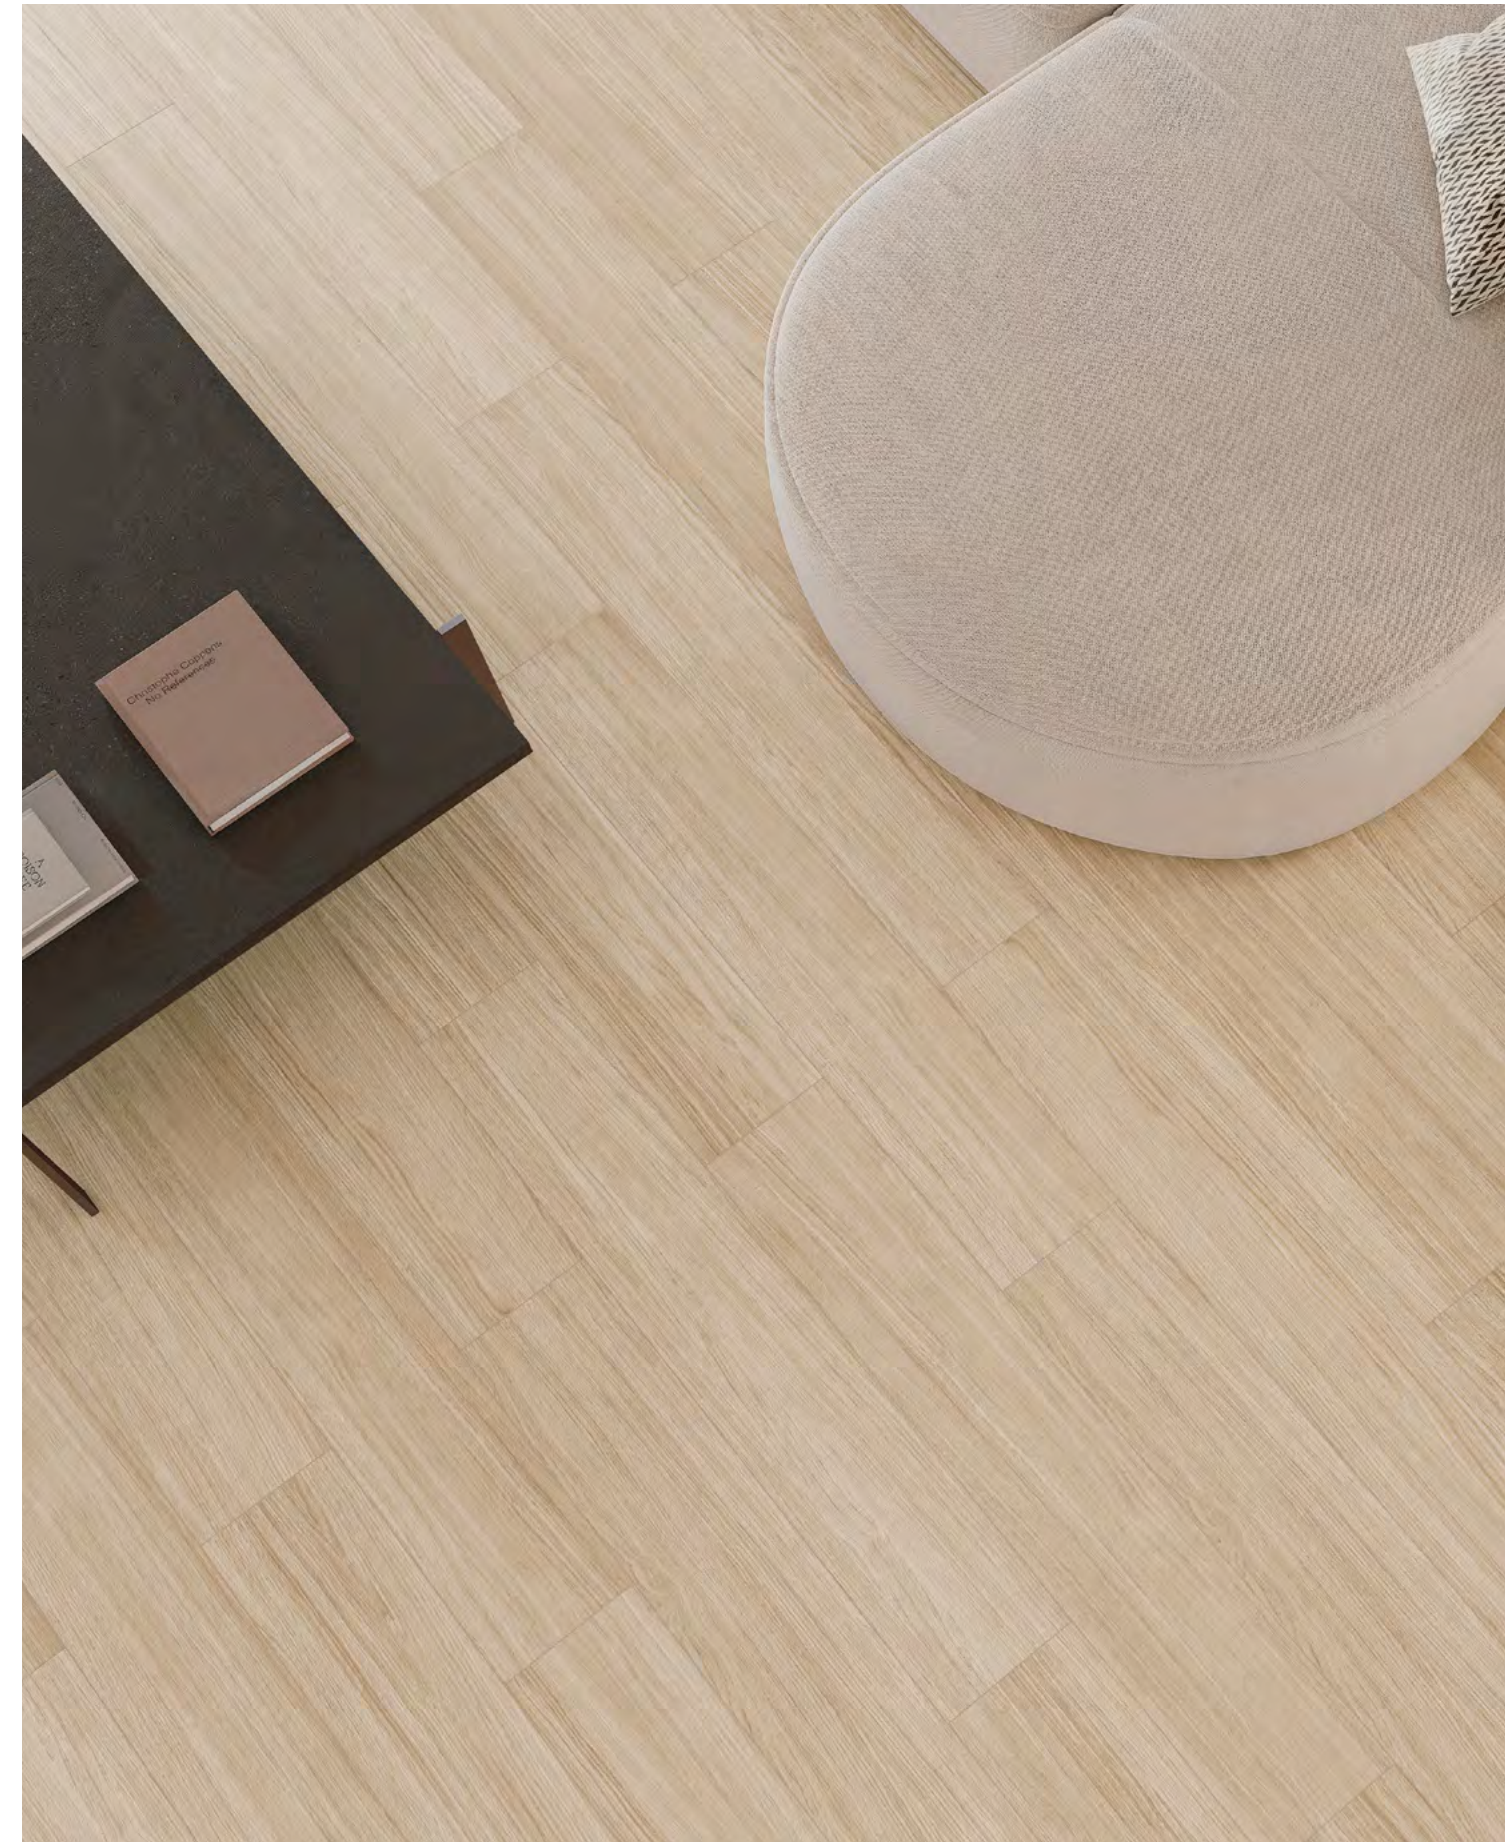

wood
madera / bois