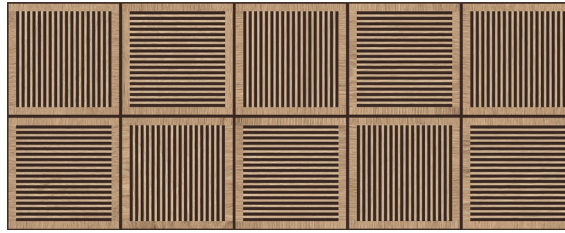

Frame

white body
azulejo / pâte blanche

30x75 cm / 11.8"x30"

Frame Oak

GRAPHIC VARIATION 8

Frame Kuber Oak

GRAPHIC VARIATION 2

Available Formats: / Formatos Disponibles: / Formats disponibles :

PIECES NAME NOMBRE DE LA PIEZA NOM DE LA PIÈCE	SIZES FORMATOS FORMATS (cm)	WORK SIZE DIMENSIÓN DE FABRICACIÓN DIMENSION DE FABRICATION (mm)	BOX / CAJA / BOÎTES			PALLET / PALET / PALETTE			
			PIECES PIEZAS PIÈCES	sqm m ²	MAX. AVERAGE WEIGHT PESO MEDIO MÁXIMO POIDS MOYEN MAXIMUM (Kg)	BOXES CAJAS BOÎTES	sqm m ²	MAX. AVERAGE WEIGHT PESO MEDIO MÁXIMO POIDS MOYEN MAXIMUM (Kg)	SIZE PALLET FORMATO DEL PALET FORMAT DE LA PALETTE (mm)
Frame	30x75 RC PB	300x750x8	7	1,575	21,000	54	85,050	1149	800x1200x1050
Frame Kuber	30x75 RC PB	300x750x8	7	1,575	21,000	54	85,050	1149	800x1200x1050

—
Frame Oak
30x75 cm / 11,8"x30" RC
↘

wood
madera / bois