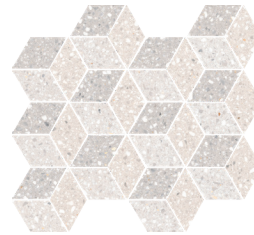

# Goldoni

glazed porcelain stoneware + std body  
gres porcelánico esmaltado + pasta std / grès cérame émaillé + pâte std

90x90 cm/36"x36" + 60x120 cm/24"x48" + 60x60 cm/24"x24" + 30x60 cm/11.8"x24"

Goldoni Bianco

Goldoni Crema

Goldoni Grigio

Goldoni Lettere

Goldoni Cube

Gradone Strair  
Peldaño Gradone  
Nez de marche avec retombée

30x60 cm/11.8"x24" P749	2
30x90 cm/11.8"x36" P1014	2
30x120 cm/11.8"x48" P1513	2

Strair Tread  
Peldaño Romo  
Nez de marche à bord arrondi

**Mosaic**  
30x30 cm / 11.8"x11.8"  
5x5 cm / 2"x2"

Goldoni Grigio  
90x90 cm / 36"x36" RC

rustic  
rústico / rustique

Additional Information: / Información Adicional: / Informations complémentaires:

The Cube mesh is composed of a blend of different colours from the Goldoni series, offering numerous combination possibilities.  
La malla Cube está compuesta por una mezcla de los distintos colores de la serie Goldoni, ofreciendo múltiples posibilidades de combinación.  
La mosaïque Cube est composée d'un mélange des différentes couleurs de la série Goldoni, offrant de nombreuses possibilités de combinaison.