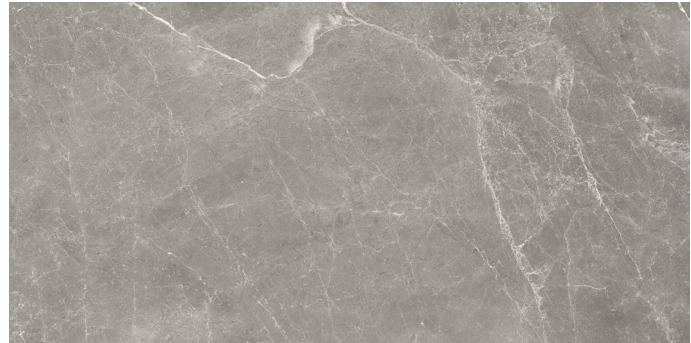

glazed porcelain stoneware + std body  
gres porcelánico esmaltado + pasta std / grès cérame émaillé + pâte std

120x120 cm/48"x48" + 60x120 cm/24"x48"

Livia Cream

ARTECH

Livia Moka

ARTECH

Livia Cream Lappato