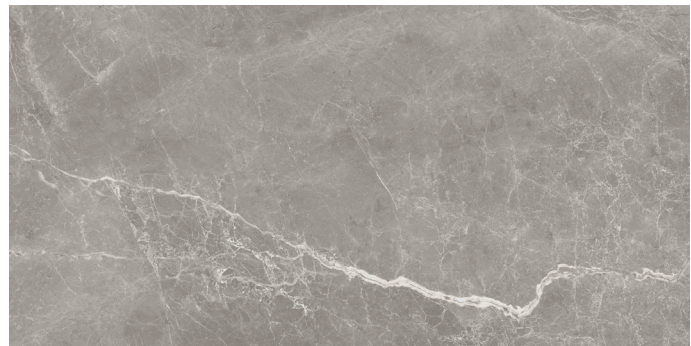

Livia Moka Lappato

ARTECH