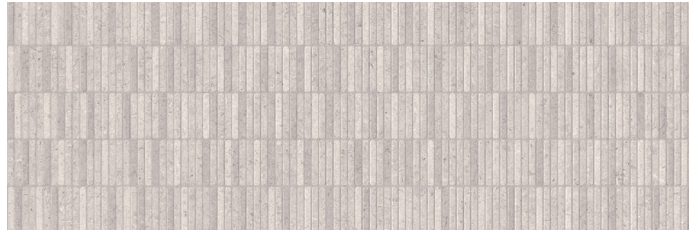

Orleans Beige
60x60 cm / 24"x24" RC

stone
piedra / pierre

Orleans

white body
azulejo / pâte blanche

30x90 cm/11.8"x36"

Orleans Creme

Orleans Tuile Creme

Orleans Beige

Orleans Tuile Beige

Orleans Ivoire

Orleans Tuile Ivoire

Orleans Grise

Orleans Tuile Grise

Available Formats: / Formatos Disponibles: / Formats disponibles :

PIECES NAME NOMBRE DE LA PIEZA NOM DE LA PIÈCE	SIZES FORMATOS FORMATS (cm)	WORK SIZE DIMENSIÓN DE FABRICACIÓN DIMENSION DE FABRICATION (mm)	BOX / CAJA / BOÎTES			PALLET / PALET / PALETTE			
			PIECES PIEZAS PIÈCES	sqm m ²	MAX. AVERAGE WEIGHT PESO MEDIO MÁXIMO POIDS MOYEN MAXIMUM (Kg)	BOXES CAJAS BOÎTES	sqm m ²	MAX. AVERAGE WEIGHT PESO MEDIO MÁXIMO POIDS MOYEN MAXIMUM (Kg)	SIZE PALLET FORMATO DEL PALET FORMAT DE LA PALETTE (mm)
Orleans	30x90 XS RC	300 x 900 x 7	6	1,620	19,500	63	102,060	1286	920x1230x1040
Orleans Tuile	30x90 XS RC	300 x 900 x 8,7	5	1,350	19,000	63	85,050	1276	920x1230x1040