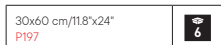

Orleans

glazed porcelain stoneware + std body
gres porcelánico esmaltado + pasta std / grès cérame émaillé + pâte std

60x60 cm/24"x24"

Orleans Creme

Orleans Ivoire

Orleans Beige

Orleans Grise

Gradone Strair
Peldaño Gradone
Nez de marche avec retombée

Strair Tread
Peldaño Romo
Nez de marche à bord arrondi

Skirting
Rodapie / Plinthe

Available Formats: / Formatos Disponibles: / Formats disponibles :

PIECES NAME NOMBRE DE LA PIEZA NOM DE LA PIÈCE	SIZES FORMATOS FORMATS (cm)	WORK SIZE DIMENSION DE FABRICACION DIMENSION DE FABRICATION (mm)	BOX / CAJA / BOÎTES			PALLET / PALET / PALETTE			
			PIECES PIEZAS PIÈCES	sqm m ²	MAX. AVERAGE WEIGHT PESO MEDIO MÁXIMO POIDS MOYEN MAXIMUM (Kg)	BOXES CAJAS BOÎTES	sqm m ²	MAX. AVERAGE WEIGHT PESO MEDIO MÁXIMO POIDS MOYEN MAXIMUM (Kg)	SIZE PALLET FORMATO DEL PALET FORMAT DE LA PALETTE (mm)
Orleans	60x60 SL RC	600 x 600 x 9	4	1,440	27,000	32	46,080	950	800x1200x740