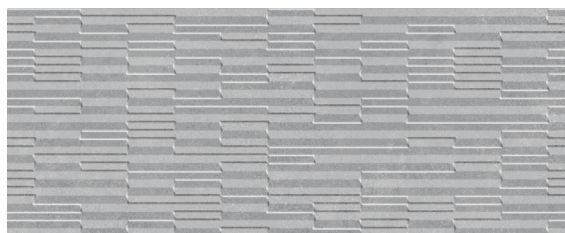

Porter Kind Cream

Porter Greige

Porter Kind Greige

Porter Dark

Porter Kind Dark

Available Formats: / Formatos Disponibles: / Formats disponibles :

PIECES NAME NOMBRE DE LA PIEZA NOM DE LA PIÈCE	SIZES FORMATOS FORMATS (cm)	WORK SIZE DIMENSIÓN DE FABRICACIÓN DIMENSION DE FABRICATION (mm)	PIECES PIEZAS PIÈCES	BOX / CAJA / BOÎTES			PALLET / PALET / PALETTE		
				sqm m ²	MAX. AVERAGE WEIGHT PESO MEDIO MÁXIMO POIDS MOYEN MAXIMUM (Kg)	BOXES CAJAS BOÎTES	sqm m ²	MAX. AVERAGE WEIGHT PESO MEDIO MÁXIMO POIDS MOYEN MAXIMUM (Kg)	SIZE PALLET FORMATO DEL PALET FORMAT DE LA PALETTE (mm)
Porter	30x75 RC PB	300x750x8	7	1,575	21,000	54	85,050	1149	800x1200x1050
Porter Kind	30x75 RC PB	300x750x8	7	1,575	21,000	54	85,050	1149	800x1200x1050

Porter Greige
30x75 cm / 11.8"x30" RC
↘

Porter Kind Greige
30x75 cm / 11.8"x30" RC
↘

concrete
cemento / ciment