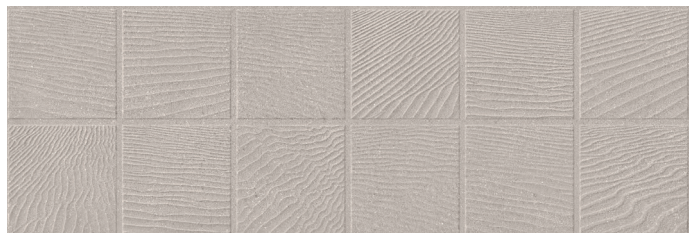

Santelmo Beach Greige

Available Formats: / Formatos Disponibles: / Formats disponibles :

PIECES NAME NOMBRE DE LA PIEZA NOM DE LA PIÈCE	SIZES FORMATOS FORMATS (cm)	WORK SIZE DIMENSIÓN DE FABRICACIÓN DIMENSION DE FABRICATION (mm)	BOX / CAJA / BOÎTES			PALLET / PALET / PALETTE			
			PIECES PIEZAS PIÈCES	sqm m²	MAX. AVERAGE WEIGHT PESO MEDIO MÁXIMO POIDS MOYEN MAXIMUM (Kg)	BOXES CAJAS BOÎTES	sqm m²	MAX. AVERAGE WEIGHT PESO MEDIO MÁXIMO POIDS MOYEN MAXIMUM (Kg)	SIZE PALLET FORMATO DEL PALET FORMAT DE LA PALETTE (mm)
Santelmo	40x120 XS RC	400 x 1200 x 7	5	2,400	30,000	20	48,000	609	800x1200x540
Santelmo Beach	40x120 XS RC	400 x 1200 x 8	4	1,920	28,000	20	38,400	566	800x1200x540