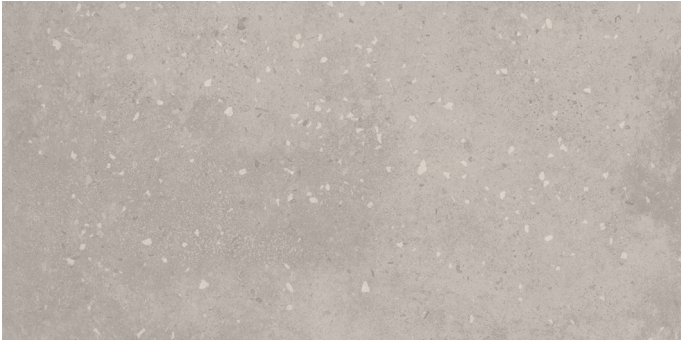

Santelmo Virgin Greige

**Skirting
Rodapie**

9x120 cm / 3.5"x48" P270	10
9x60 cm / 3.5"x24" P097	18

**Gradone Strair
Peldaño Gradone**

30x120 cm / 11.8"x48" P1513	2
30x60 cm / 11.8"x24" P749	2

**Strair Tread
Peldaño Romo**

30x120 cm / 11.8"x48" P331	3
30x60 cm / 11.8"x24" P197	6

Mosaic
30x30 cm / 11.8"x11.8"
5x5 cm / 2"x2"

Notes: / Notas: / Notes:

Inspired by the coarse-grained sand of the Mallorcan coastline.
Inspirada en el grano grueso de la arena del litoral mallorquin.
Inspiré par le sable à gros grains du littoral majorquin.

Available Formats: / Formatos Disponibles: / Formats disponibles:

PIECES NAME NOMBRE DE LA PIEZA NOM DE LA PIÈCE	SIZES FORMATOS FORMATS (cm)	WORK SIZE DIMENSIÓN DE FABRICACIÓN DIMENSION DE FABRICATION (mm)	BOX / CAJA / BOÎTES			PALLET / PALET / PALETTE			
			PIECES PIEZAS PIÈCES	sqm m²	MAX. AVERAGE WEIGHT PESO MEDIO MÁXIMO POIDS MOYEN MAXIMUM (Kg)	BOXES CAJAS BOÎTES	sqm m²	MAX. AVERAGE WEIGHT PESO MEDIO MÁXIMO POIDS MOYEN MAXIMUM (Kg)	SIZE PALLET FORMATO DEL PALET FORMAT DE LA PALETTE (mm)
Santelmo Virgin	120x120 SL RC	1200 x 1200 x 9	1	1,440	30,130	40	57,600	1216	1260x1260x671
Santelmo Virgin	60x120 SL RC	600 x 1200 x 9	2	1,440	28,000	36	51,840	1058	840x1200x740
Santelmo Virgin Out	60x120 SL RC	600 x 1200 x 9	2	1,440	28,000	36	51,840	1058	840x1200x740
Santelmo Virgin Out	60x60 SL RC	600 x 600 x 9	4	1,440	27,000	32	46,080	950	800x1200x740