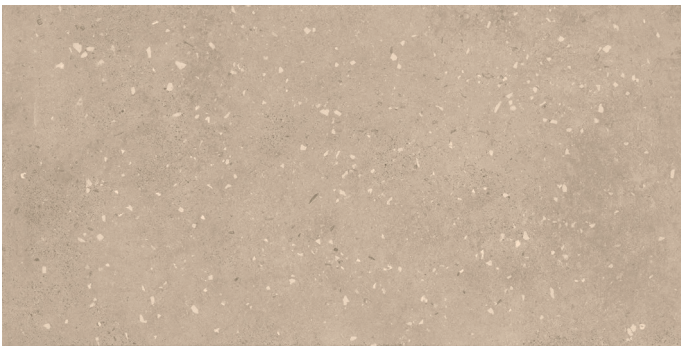

Santelmo Virgin Gold