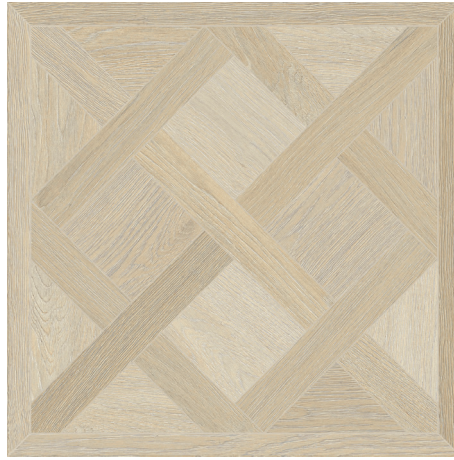

# Versailles

glazed porcelain stoneware + std body  
 gres porcelánico esmaltado + pasta std / grès cérame émaillé + pâte std

60x60 cm/24"x24"

Versailles Oak

Versailles Cream

Versailles Decape

Versailles Walnut

## Available Formats: / Formatos Disponibles: / Formats disponibles :

PIECES NAME NOMBRE DE LA PIEZA NOM DE LA PIÈCE	SIZES FORMATOS FORMATS (cm)	WORK SIZE DIMENSIÓN DE FABRICACIÓN DIMENSION DE FABRICATION (mm)	BOX / CAJA / BOÎTES			PALLET / PALET / PALETTE			
			PIECES PIEZAS PIÈCES	sqm m <sup>2</sup>	MAX. AVERAGE WEIGHT PESO MEDIO MÁXIMO POIDS MOYEN MAXIMUM (Kg)	BOXES CAJAS BOÎTES	sqm m <sup>2</sup>	MAX. AVERAGE WEIGHT PESO MEDIO MÁXIMO POIDS MOYEN MAXIMUM (Kg)	SIZE PALLET FORMATO DEL PALET FORMAT DE LA PALETTE (mm)
Versailles	60x60 SL	600 x 600 x 9	4	1,440	27,000	32	46,080	914	800x1200x740

Versailles Walnut  
60x60 cm / 24"x24"

rustic  
rústico / rustique