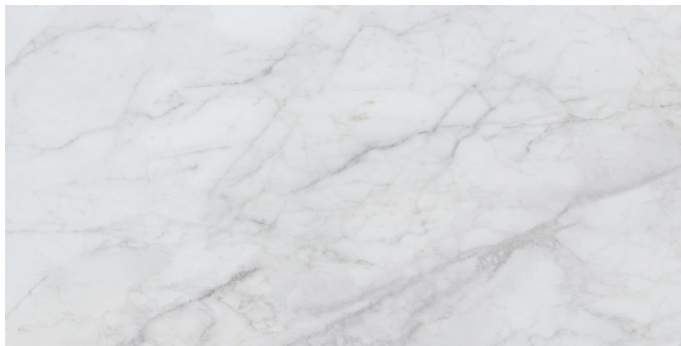

Bellini

glazed porcelain stoneware + std body
gres porcelánico esmaltado + pasta std / grès cérame émaillé + pâte std

120x120 cm/48"x48" + 60x120 cm/24"x48"

Bellini Salvia

Bellini Salvia Polished

Gradone Strair
Peldaño Gradone
Nez de marche avec retombée