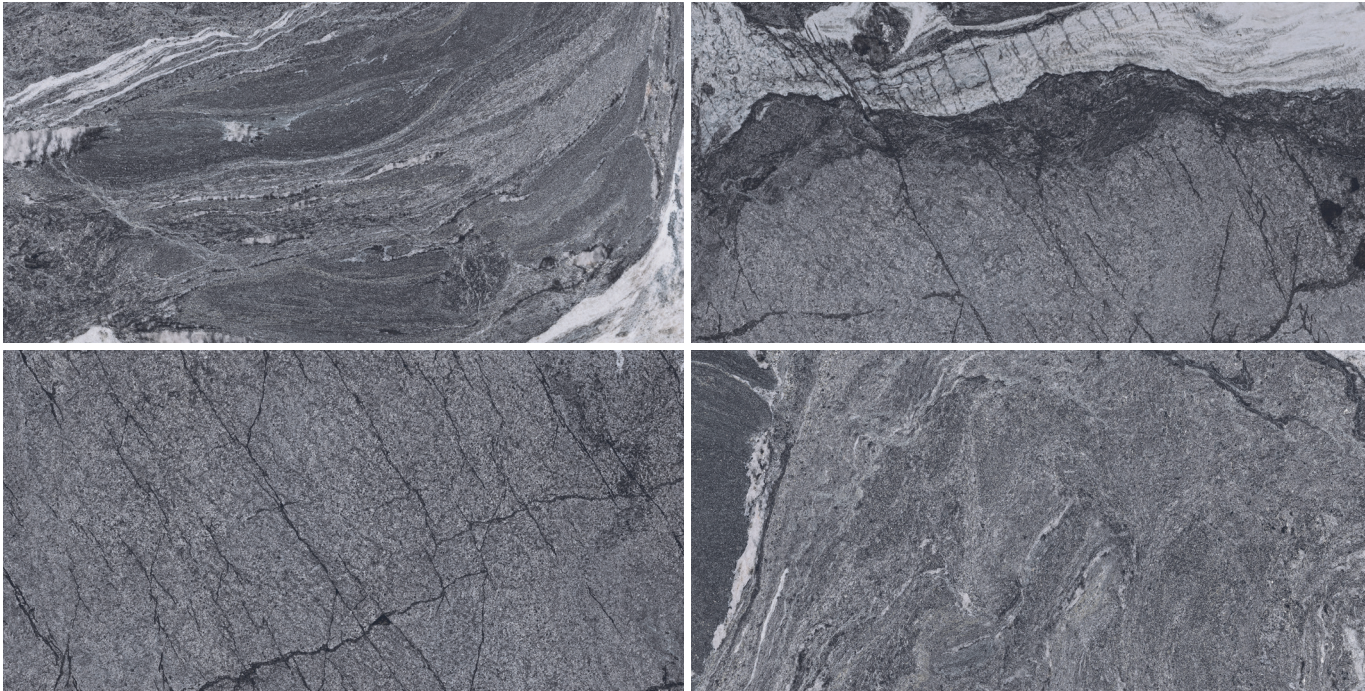

glazed porcelain stoneware + colour body
gres porcelánico esmaltado + pasta coloreada / grès cérame émaillé + pâte colorée

60x120 cm/24"x48"

Brennero Dark

Skirting
Rodapie / Plinthe

9x120 cm / 3.5"x48" P270	10
-----------------------------	----

Gradone Strair
Peldaño Gradone
Nez de marche avec retombée

30x120 cm / 11.8"x48" P1513	2
--------------------------------	---

Strair Tread
Peldaño Romo
Nez de marche à bord arrondi

30x120 cm / 11.8"x48" P331	3
-------------------------------	---

Brennero Dark
60x120 cm / 24"x48" RC

stone
piedra / pierre