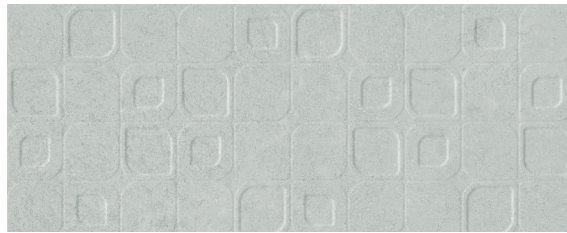

Davenport White
40x120 cm / 16"x48" RC XS
↘

Davenport Decor
40x120 cm / 16"x48" RC XS
↘

Davenport White
90x90 cm / 36"x36" RC
↘

concrete
cemento / ciment

Davenport

white body
azulejo / pâte blanche

30x75 cm/11.8"x30"

Davenport White

Davenport Side White

Davenport Grey

Davenport Side Grey

Davenport Beige

Davenport Side Beige

Available Formats: / Formatos Disponibles:

PIECES NAME NOMBRE DE LA PIEZA	SIZES FORMATOS (cm)	WORK SIZE DIMENSIÓN DE FABRICACIÓN (mm)	BOX/CAJA PIECES PIEZAS	sqm m ²	MAX. AVERAGE WEIGHT PESO MEDIO MÁXIMO (Kg)	PALLET/PALET BOXES CAJAS	sqm m ²	MAX. AVERAGE WEIGHT PESO MEDIO MÁXIMO (Kg)	SIZE PALLET FORMATO DEL PALET (mm)
Davenport	30x75 RC PB	300x750x8	7	1,575	21,000	54	85,05	1149	800x1200x1050
Davenport Side	30x75 RC PB	300x750x8	7	1,575	21,000	54	85,05	1149	800x1200x1050