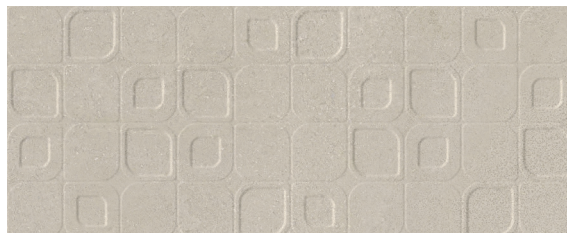

Davenport White
40x120 cm / 16"x48" RC XS
↘

Davenport Decor
40x120 cm / 16"x48" RC XS
↘

Davenport White
90x90 cm / 36"x36" RC
↘

concrete
cemento / ciment

Davenport

white body
azulejo / pâte blanche

30x75 cm/11.8"x30"

Davenport White

Davenport Side White

Davenport Grey

Davenport Side Grey

Davenport Beige

Davenport Side Beige

Available Formats: / Formatos Disponibles:

PIECES NAME NOMBRE DE LA PIEZA	SIZES FORMATOS (cm)	WORK SIZE DIMENSIÓN DE FABRICACIÓN (mm)	BOX/CAJA PIECES PIEZAS	sqm m ²	MAX. AVERAGE WEIGHT PESO MEDIO MÁXIMO (Kg)	PALLET/PALET BOXES CAJAS	sqm m ²	MAX. AVERAGE WEIGHT PESO MEDIO MÁXIMO (Kg)	SIZE PALLET FORMATO DEL PALET (mm)
Davenport	30x75 RC PB	300x750x8	7	1,575	21,000	54	85,05	1149	800x1200x1050
Davenport Side	30x75 RC PB	300x750x8	7	1,575	21,000	54	85,05	1149	800x1200x1050

Davenport White
30x75 cm / 11.8"x30" RC
↘

Davenport Side White
30x75 cm / 11.8"x30" RC
↘

concrete
cemento / ciment