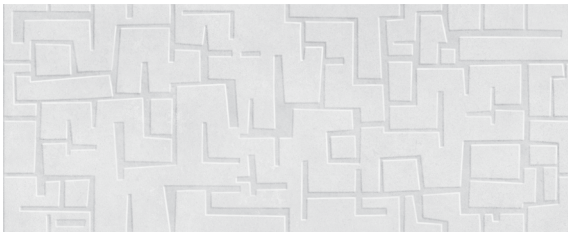

# Lisbon

white body  
azulejo / pâte blanche

30x75 cm / 11.8"x30"

Lisbon White

Lisbon Stone

Lisbon Town White

Lisbon Town Stone

Lisbon Zellige White

Lisbon Zellige Stone

Lisbon Sand

Lisbon Clay

Lisbon Town Sand

Lisbon Town Clay

Lisbon Zellige Sand

Lisbon Zellige Clay

Lisbon Town Sand  
30x75 cm / 11,8"x30" RC  
↘

basic  
básico / basique

Lisbon Olive

Lisbon Sky

Lisbon Town Olive

Lisbon Town Sky

Lisbon Zellige Olive

Lisbon Zellige Sky

Available Formats: / Formatos Disponibles: / Formats disponibles :