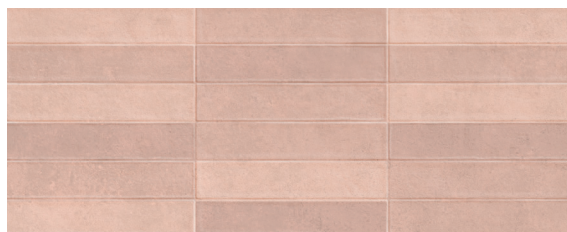

# Lisbon

white body  
azulejo / pâte blanche

30x75 cm / 11.8"x30"

Lisbon White

Lisbon Stone

Lisbon Town White

Lisbon Town Stone

Lisbon Zellige White

Lisbon Zellige Stone

Lisbon Sand

Lisbon Clay

Lisbon Town Sand

Lisbon Town Clay

Lisbon Zellige Sand

Lisbon Zellige Clay

Lisbon Town Sand  
30x75 cm / 11,8"x30" RC  
↘

basic  
básico / basique

Lisbon Olive

Lisbon Sky

Lisbon Town Olive

Lisbon Town Sky

Lisbon Zellige Olive

Lisbon Zellige Sky

Available Formats: / Formatos Disponibles: / Formats disponibles :