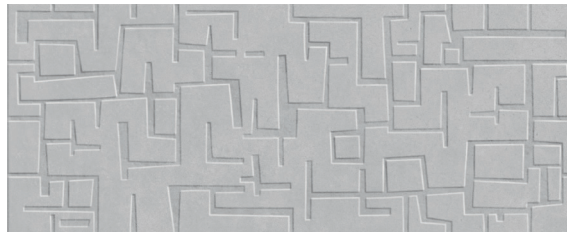

# Lisbon

white body  
azulejo / pâte blanche

30x75 cm / 11.8"x30"

Lisbon White

Lisbon Stone

Lisbon Town White

Lisbon Town Stone

Lisbon Zellige White

Lisbon Zellige Stone

Lisbon Sand

Lisbon Clay

Lisbon Town Sand

Lisbon Town Clay

Lisbon Zellige Sand

Lisbon Zellige Clay

Lisbon Town Sand  
30x75 cm / 11,8"x30" RC  
↘

basic  
básico / basique

Lisbon Olive

Lisbon Sky

Lisbon Town Olive

Lisbon Town Sky

Lisbon Zellige Olive

Lisbon Zellige Sky

Available Formats: / Formatos Disponibles: / Formats disponibles :