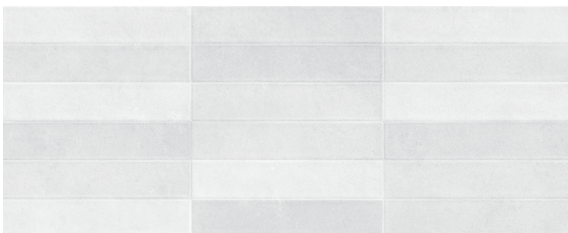

# Lisbon

white body  
azulejo / pâte blanche

30x75 cm / 11.8"x30"

Lisbon White

Lisbon Stone

Lisbon Town White

Lisbon Town Stone

Lisbon Zellige White

Lisbon Zellige Stone

Lisbon Sand

Lisbon Clay

Lisbon Town Sand

Lisbon Town Clay

Lisbon Zellige Sand

Lisbon Zellige Clay

Lisbon Town Sand  
30x75 cm / 11,8"x30" RC  
↘