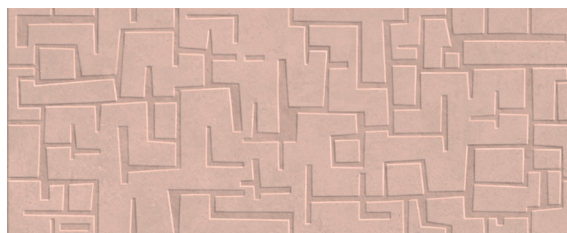

Lisbon Zellige Stone

Lisbon Sand

Lisbon Clay

Lisbon Town Sand

Lisbon Town Clay

Lisbon Zellige Sand

Lisbon Zellige Clay

Lisbon Town Sand  
30x75 cm / 11,8"x30" RC  
↘

basic  
básico / basique

Lisbon Olive

Lisbon Sky

Lisbon Town Olive

Lisbon Town Sky

Lisbon Zellige Olive

Lisbon Zellige Sky

Available Formats: / Formatos Disponibles: / Formats disponibles :