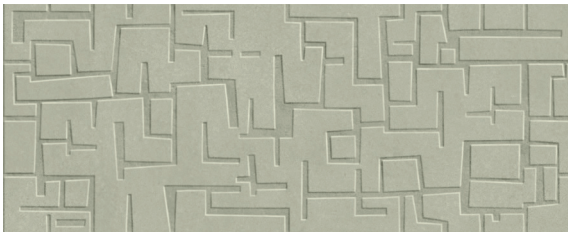

Lisbon Zellige Stone

Lisbon Sand

Lisbon Clay

Lisbon Town Sand

Lisbon Town Clay

Lisbon Zellige Sand

Lisbon Zellige Clay

Lisbon Town Sand  
30x75 cm / 11,8"x30" RC  
↘

basic  
básico / basique

Lisbon Olive

Lisbon Sky

Lisbon Town Olive

Lisbon Town Sky

Lisbon Zellige Olive

Lisbon Zellige Sky

Available Formats: / Formatos Disponibles: / Formats disponibles :