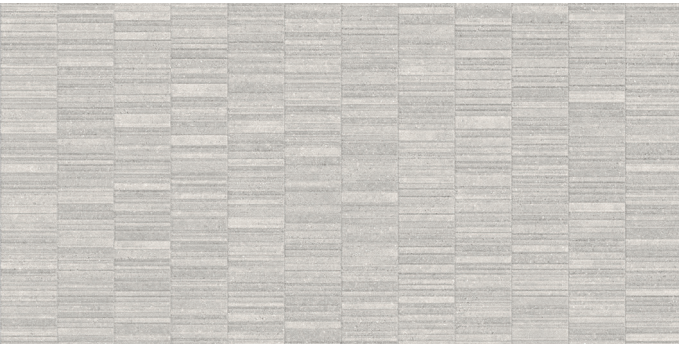

Lowell Set Pearl