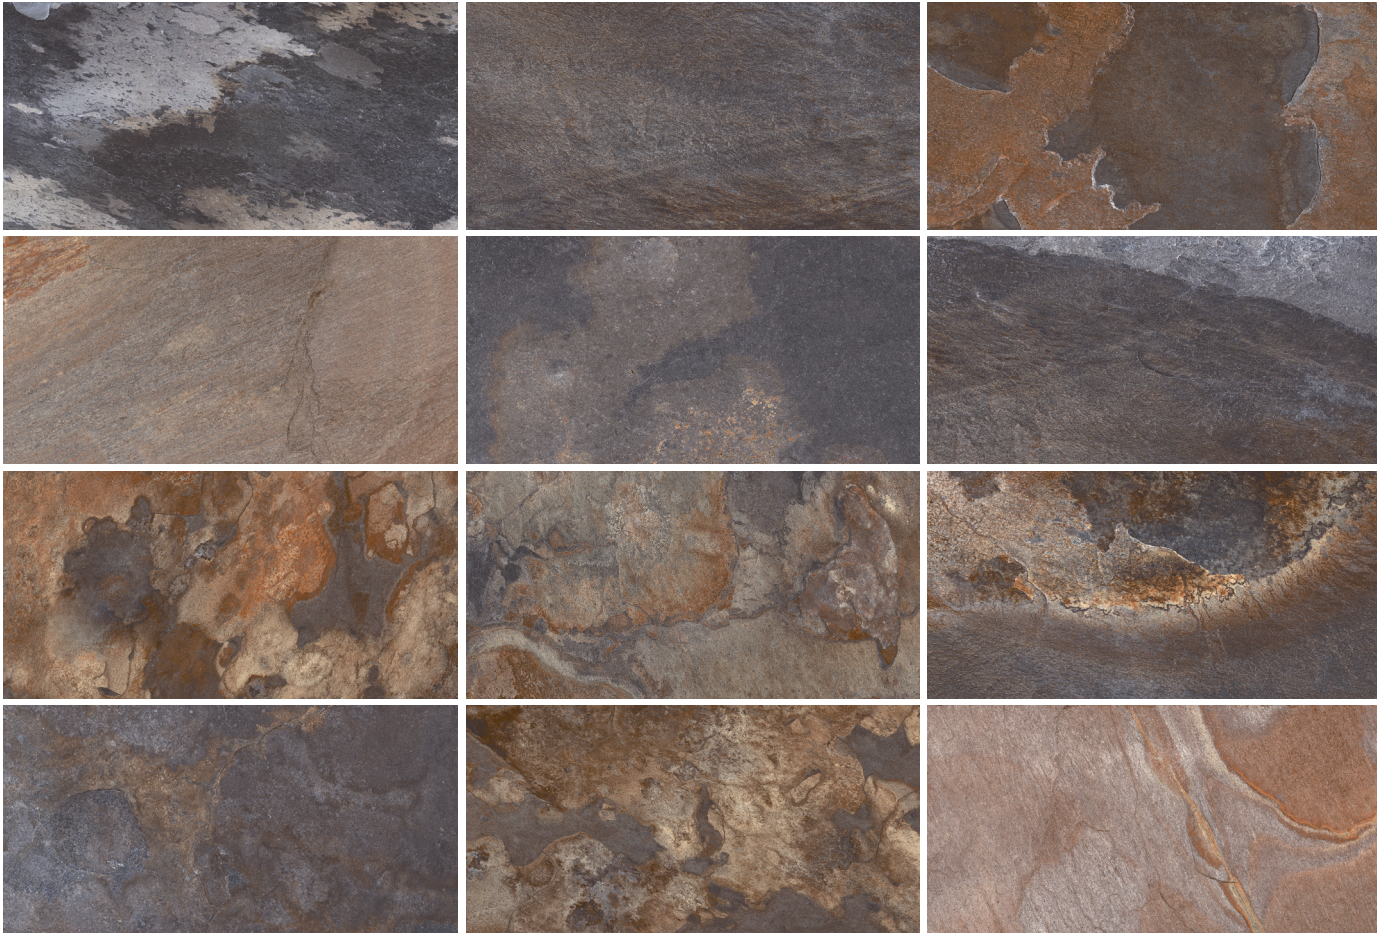

# Biltmore

glazed porcelain stoneware + std body  
gres porcelánico esmaltado + pasta std / grès cérame émaillé + pâte std

30x60 cm/11.8"x24"

Biltmore Multicolor

Gradone Strair  
Peldaño Gradone  
Nez de marche avec retombée

30x60 cm/11.8"x24"  
P749

Strair Tread  
Peldaño Romo  
Nez de marche à bord arrondi

30x60 cm/11.8"x24"  
P197

Skirting  
Rodapie / Plinthe

9x60 cm/3.5"x24"  
P097

11

**Mosaic**  
30x30 cm / 11.8"x11.8"  
5x5 cm / 2"x2"

Biltmore Multicolor  
30x60 cm / 11.8"x24"

stone  
piedra / pierre