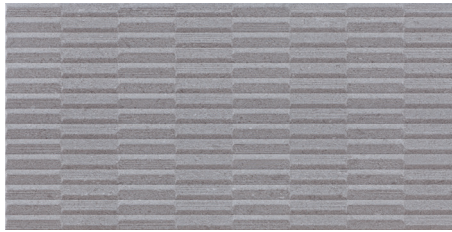

Blunt

white body
azulejo / pâte blanche

30x60 cm/11.8"x24"

Blunt White

Blunt Mosaic White

Blunt Grey

Blunt Mosaic Grey

Blunt Antracite

Blunt Mosaic Antracite

Blunt Cream

Blunt Mosaic Cream

Blunt Taupe

Blunt Mosaic Taupe

Available Formats: / Formatos Disponibles: / Formats disponibles :

PIECES NAME NOMBRE DE LA PIEZA NOM DE LA PIÈCE	SIZES FORMATOS FORMATS (cm)	WORK SIZE DIMENSIÓN DE FABRICACIÓN DIMENSION DE FABRICATION (mm)	BOX / CAJA / BOÎTES			PALLET / PALET / PALETTE			
			PIECES PIEZAS PIÈCES	sqm m ²	MAX. AVERAGE WEIGHT PESO MEDIO MÁXIMO POIDS MOYEN MAXIMUM (Kg)	BOXES CAJAS BOÎTES	sqm m ²	MAX. AVERAGE WEIGHT PESO MEDIO MÁXIMO POIDS MOYEN MAXIMUM (Kg)	SIZE PALLET FORMATO DEL PALET FORMAT DE LA PALETTE (mm)
Blunt	30x60	300 x 600 x 8	10	1,800	24,000	48	86,400	1223	800x1200x1040
Blunt Mosaic	30x60	300 x 600 x 8	10	1,800	24,000	48	86,400	1223	800x1200x1040

Blunt Cream
30x60 cm / 11.8"x24"

Blunt Mosaic Cream
30x60 cm / 11.8"x24"

stone
piedra / pierre