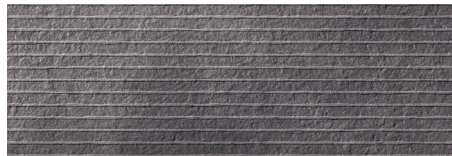

Caen

white body
azulejo / pâte blanche

20x60 cm/8"x24"

Caen Blanc

Caen Buron Blanc

Caen Ancien

GRAPHIC VARIATION 7

Caen Creme

Caen Buron Creme

Caen Taupe

Caen Buron Taupe

Caen Gris

Caen Buron Gris

Caen Anthracite

Caen Buron Anthracite

Available Formats: / Formatos Disponibles: / Formats disponibles :