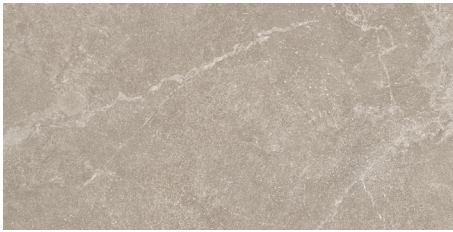

Capitol

white body
azulejo / pâte blanche

30x60 cm /11.8"x24"

Capitol White

Capitol Dome White

Capitol Grey

Capitol Dome Grey

Capitol Cream

Capitol Dome Cream

Capitol Earth

Capitol Dome Earth

Available Formats: / Formatos Disponibles: / Formats disponibles :

PIECES NAME NOMBRE DE LA PIEZA NOM DE LA PIÈCE	SIZES FORMATOS FORMATS (cm)	WORK SIZE DIMENSIÓN DE FABRICACIÓN DIMENSION DE FABRICATION (mm)	BOX / CAJA / BOÎTES			PALLET / PALET / PALETTE			
			PIECES PIEZAS PIÈCES	sqm m ²	MAX. AVERAGE WEIGHT PESO MEDIO MÁXIMO POIDS MOYEN MAXIMUM (Kg)	BOXES CAJAS BOÎTES	sqm m ²	MAX. AVERAGE WEIGHT PESO MEDIO MÁXIMO POIDS MOYEN MAXIMUM (Kg)	SIZE PALLET FORMATO DEL PALET FORMAT DE LA PALETTE (mm)
Capitol	30x60 XS RC PB	300 x 600 x 7	9	1,620	20,000	60	97,200	1240	800x1200x1040
Capitol Dome	30x60 XS RC PB	300 x 600 x 7	9	1,620	20,000	60	97,200	1240	800x1200x1040

Capitol Dome White
30x60 cm / 11.8"x24" XS RC

Capitol White
30x60 cm / 11.8"x24" XS RC

stone
piedra / pierre