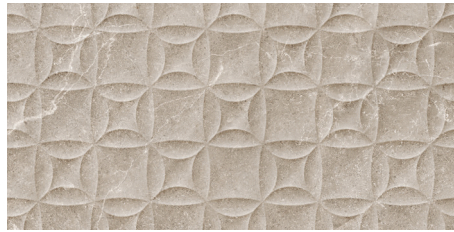

Capitol

white body
azulejo / pâte blanche

30x60 cm /11.8"x24"

Capitol White

Capitol Dome White

Capitol Grey

Capitol Dome Grey

Capitol Cream

Capitol Dome Cream

Capitol Earth

Capitol Dome Earth

Available Formats: / Formatos Disponibles: / Formats disponibles :

PIECES NAME NOMBRE DE LA PIEZA NOM DE LA PIÈCE	SIZES FORMATOS FORMATS (cm)	WORK SIZE DIMENSIÓN DE FABRICACIÓN DIMENSION DE FABRICATION (mm)	BOX / CAJA / BOÎTES			PALLET / PALET / PALETTE			
			PIECES PIEZAS PIÈCES	sqm m ²	MAX. AVERAGE WEIGHT PESO MEDIO MÁXIMO POIDS MOYEN MAXIMUM (Kg)	BOXES CAJAS BOÎTES	sqm m ²	MAX. AVERAGE WEIGHT PESO MEDIO MÁXIMO POIDS MOYEN MAXIMUM (Kg)	SIZE PALLET FORMATO DEL PALET FORMAT DE LA PALETTE (mm)
Capitol	30x60 XS RC PB	300 x 600 x 7	9	1,620	20,000	60	97,200	1240	800x1200x1040
Capitol Dome	30x60 XS RC PB	300 x 600 x 7	9	1,620	20,000	60	97,200	1240	800x1200x1040

Capitol Dome White
30x60 cm / 11.8"x24" XS RC

Capitol White
30x60 cm / 11.8"x24" XS RC

stone
piedra / pierre