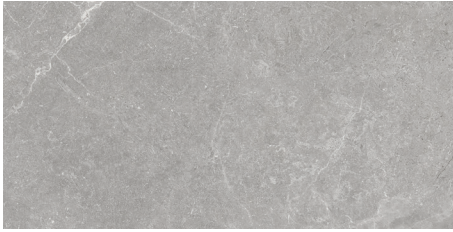

Capitol

white body
azulejo / pâte blanche

30x60 cm /11.8"x24"

Capitol White

Capitol Dome White

Capitol Grey

Capitol Dome Grey

Capitol Cream

Capitol Dome Cream

Capitol Earth

Capitol Dome Earth

Available Formats: / Formatos Disponibles: / Formats disponibles :

PIECES NAME NOMBRE DE LA PIEZA NOM DE LA PIÈCE	SIZES FORMATOS FORMATS (cm)	WORK SIZE DIMENSIÓN DE FABRICACIÓN DIMENSION DE FABRICATION (mm)	BOX / CAJA / BOÎTES			PALLET / PALET / PALETTE			
			PIECES PIEZAS PIÈCES	sqm m ²	MAX. AVERAGE WEIGHT PESO MEDIO MÁXIMO POIDS MOYEN MAXIMUM (Kg)	BOXES CAJAS BOÎTES	sqm m ²	MAX. AVERAGE WEIGHT PESO MEDIO MÁXIMO POIDS MOYEN MAXIMUM (Kg)	SIZE PALLET FORMATO DEL PALET FORMAT DE LA PALETTE (mm)
Capitol	30x60 XS RC PB	300 x 600 x 7	9	1,620	20,000	60	97,200	1240	800x1200x1040
Capitol Dome	30x60 XS RC PB	300 x 600 x 7	9	1,620	20,000	60	97,200	1240	800x1200x1040

Capitol Dome White
30x60 cm / 11.8"x24" XS RC

Capitol White
30x60 cm / 11.8"x24" XS RC

stone
piedra / pierre