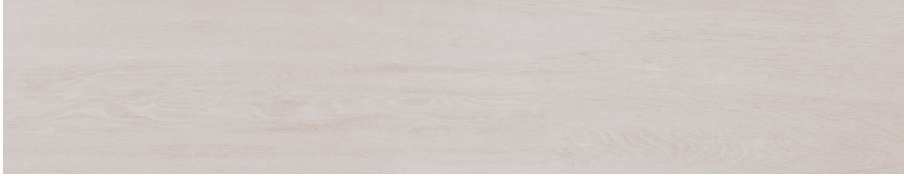

# Cuzco

glazed porcelain stoneware + std body  
gres porcelánico esmaltado + pasta std / grès cérame émaillé + pâte std

23x120 cm/9"x48"

Cuzco White

Cuzco Grey

Cuzco Haya

Cuzco Brown

Skirting  
Rodapie / Plinthe