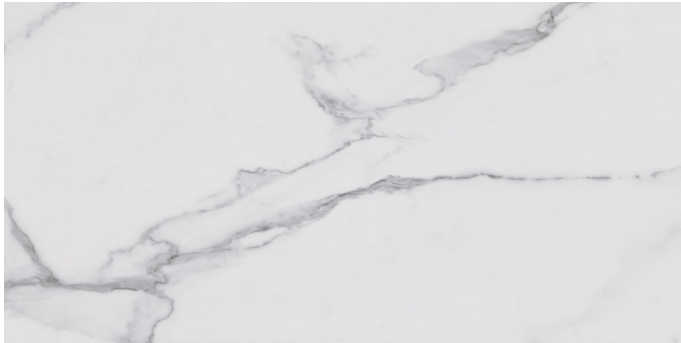

# Godina

glazed porcelain stoneware + std body  
gres porcelánico esmaltado + pasta std / grès cérame émaillé + pâte std

60x120 cm/24"x48" + 60x60 cm/24"x24"

Godina White

**Gradone Strair**  
Peldaño Gradone  
Nez de marche avec retombée