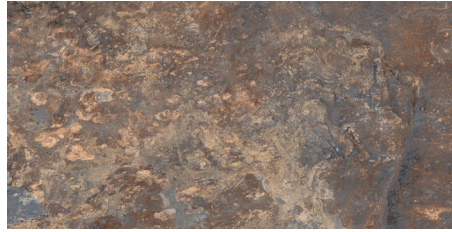

Granville

glazed porcelain stoneware + std body
gres porcelánico esmaltado + pasta std / grès cérame émaillé + pâte std

30x60 cm/11.8"x24"

Granville White

Granville Grey

Granville Blue

Granville Multicolor

Additional Information: / Información Adicional: / Informations complémentaires:

Granville can be combined with the Wells collection in the 15x15 cm format.
Granville puede combinarse con la colección Wells en formato 15x15 cm.
Granville peut être combinée avec la collection Wells au format 15x15 cm.

Mosaic
30x30 cm / 11.8"x11.8"
5x5 cm / 2"x2"

Gradone Strair
Peldaño Gradone
Nez de marche avec retombée

30x60 cm/11.8"x24" P749	2
----------------------------	---

Strair Tread
Peldaño Romo
Nez de marche à bord arrondi