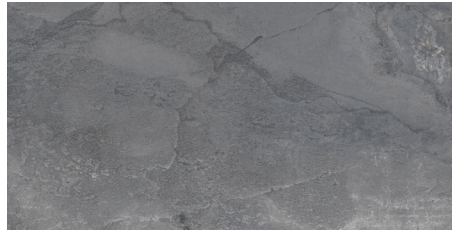

Granville

glazed porcelain stoneware + std body
gres porcelánico esmaltado + pasta std / grès cérame émaillé + pâte std

30x60 cm/11.8"x24"

Granville White

Granville Grey

Granville Blue

Granville Multicolor

Additional Information: / Información Adicional: / Informations complémentaires:

Granville can be combined with the Wells collection in the 15x15 cm format.
Granville puede combinarse con la colección Wells en formato 15x15 cm.
Granville peut être combinée avec la collection Wells au format 15x15 cm.

Mosaic
30x30 cm / 11.8"x11.8"
5x5 cm / 2"x2"

Gradone Strair
Peldaño Gradone
Nez de marche avec retombée

30x60 cm/11.8"x24" P749	2
----------------------------	---

Strair Tread
Peldaño Romo
Nez de marche à bord arrondi