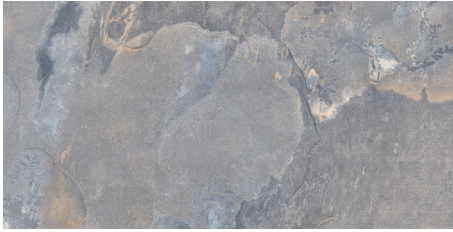

Granville

glazed porcelain stoneware + std body
gres porcelánico esmaltado + pasta std / grès cérame émaillé + pâte std

30x60 cm/11.8"x24"

Granville White

Granville Grey

Granville Blue

Granville Multicolor

Additional Information: / Información Adicional: / Informations complémentaires:

Granville can be combined with the Wells collection in the 15x15 cm format.
Granville puede combinarse con la colección Wells en formato 15x15 cm.
Granville peut être combinée avec la collection Wells au format 15x15 cm.

Mosaic
30x30 cm / 11.8"x11.8"
5x5 cm / 2"x2"

Gradone Strair
Peldaño Gradone
Nez de marche avec retombée

30x60 cm/11.8"x24" P749	2
----------------------------	---

Strair Tread
Peldaño Romo
Nez de marche à bord arrondi