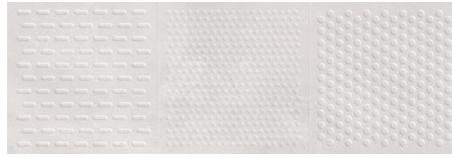

Gravity Lancer Nickel