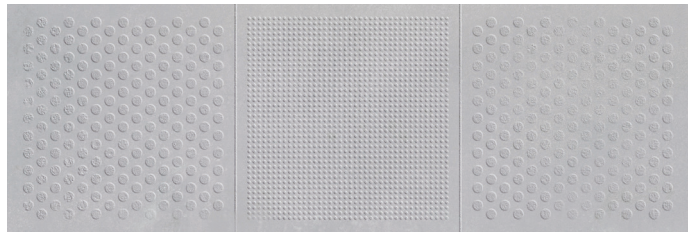

Gravity Lancer Titanium