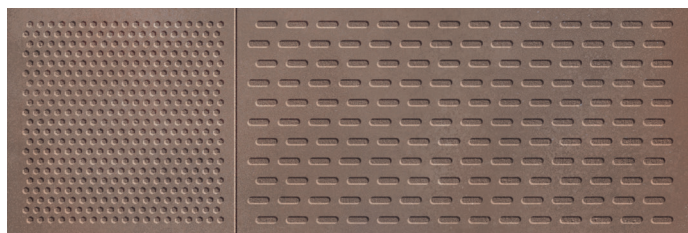

Gravity Gold

Gravity Oxide

Gravity Lancer Nickel

Gravity Lancer Titanium

Gravity Lancer Iron

Gravity Lancer Gold

Gravity Lancer Oxide

Additional Information: / Información Adicional: / Informations complémentaires:

The LANCER relief 30x90 cm RC is composed of three different relief plates that are served in the same box at random.
El relieve LANCER 30x90 cm RC se compone de tres platos relieves diferentes que se sirven en la misma caja de forma aleatoria.
Le LANCER relief 30x90 cm RC est composé de trois assiettes en relief différentes qui sont servies dans la même boîte de manière aléatoire.