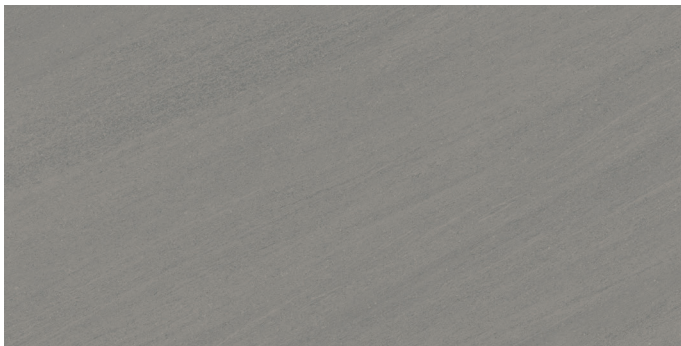

Kursaal Slate