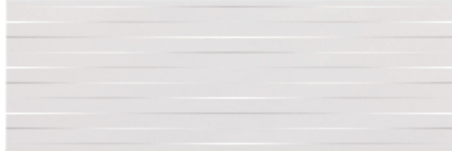

Laval

white body
azulejo / pâte blanche

20x60 cm/8"x24"

Laval Blanc

Laval Bosse Blanc

Laval Gris

Laval Bosse Gris

Laval Ombre

Laval Bosse Ombre

Laval Fonce

Laval Bosse Fonce

Laval Clair

Laval Bosse Clair

Laval Marron

Laval Bosse Marron

Additional Information: / Información Adicional: / Informations complémentaires:

Laval: Blanc + Clair + Fonce + Gris + Marron + Ombre

Available as WallPE3C2 certification. | Certificación disponible como WallPE3C2. | Disponible en tant que certification WallPE3C2.

Available Formats: / Formatos Disponibles: / Formats disponibles :