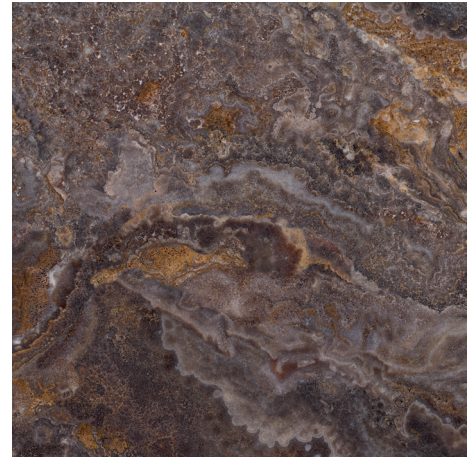

# Linz

glazed porcelain stoneware + std body  
gres porcelánico esmaltado + pasta std / grès cérame émaillé + pâte std

120x120 cm/48"x48" + 60x120 cm/24"x48"

Linz White Polished

Linz Blue Polished

Linz Brown Polished