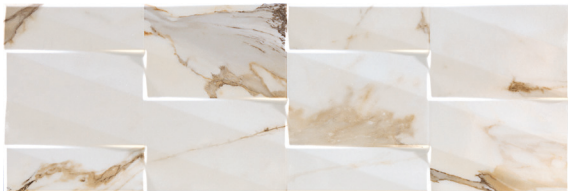

# Midas

white body  
azulejo / pâte blanche

30x90 cm/11,8"x36"

Midas Natural

Midas Dune Natural

white body  
azulejo / pâte blanche

25x75 cm/10"x30"

Midas Natural

Midas Prisma Natural