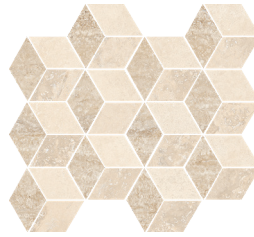

glazed porcelain stoneware + std body
 gres porcelánico esmaltado + pasta std / grès cérame émaillé + pâte std

60x120 cm/24"x48" + 60x60 cm/24"x24" + 30x60 cm/11.8"x24"

Siena Laisa

Siena Classico

Siena Toscano

Siena Cube

Siena Luxury

11

Cube
 28x34 cm/11"x13.4"
 Hex. 9,5x11 cm/3.7"x4.3"

10

Luxury
 28x28 cm/11"x11"
 4x5 cm/1.5"x2"

11

Mosaic
 30x30 cm/11.8"x11.8"
 5x5 cm/2"x2"

Siena Toscano
60x120 cm / 24"x48" RC

marble
mármol / marbre

Additional Information: / Información Adicional: / Informations complémentaires:

The Luxury and Cube mesh tiles are composed of a combination of different finishes (Laisa, Classico, and Toscano), offering a wide range of possible combinations.

La malla Luxury y Cube se componen con la combinación de los diferentes acabados (Laisa, Classico y Toscano), ofreciendo una amplia posibilidad de combinación entre las mismas.

Les mosaïques Luxury et Cube sont composées d'une combinaison des différents finis (Laisa, Classico et Toscano), offrant une large possibilité de combinaisons entre eux.