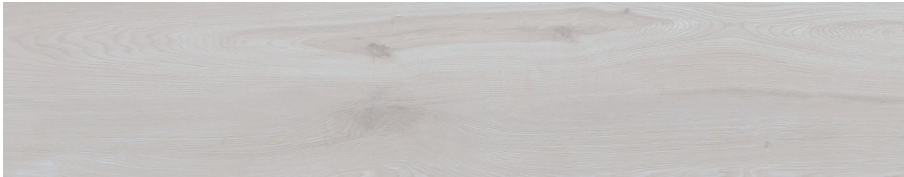

Tulsa / Brady

glazed porcelain stoneware + std body
gres porcelánico esmaltado + pasta std / grès cérame émaillé + pâte std

23x120 cm/9"x48"

Tulsa Light | Brady Light

Tulsa Grey | Brady Grey

Tulsa Sand | Brady Sand

Tulsa Honey | Brady Honey

Tulsa Musk | Brady Musk

Tulsa Decor

Skirting
Rodapie / Plinthe

9x120 cm/3,5"x48"
P270

Available Formats: / Formatos Disponibles: / Formats disponibles :

PIECES NAME NOMBRE DE LA PIEZA NOM DE LA PIÈCE	SIZES FORMATOS FORMATS (cm)	WORK SIZE DIMENSION DE FABRICACIÓN DIMENSION DE FABRICATION (mm)	BOX / CAJA / BOÎTES			PALLET / PALET / PALETTE			
			PIECES PIEZAS PIÈCES	sqm m ²	MAX AVERAGE WEIGHT PESO MEDIO MÁXIMO POIDS MOYEN MAXIMUM (Kg)	BOXES CAJAS BOÎTES	sqm m ²	MAX AVERAGE WEIGHT PESO MEDIO MÁXIMO POIDS MOYEN MAXIMUM (Kg)	SIZE PALLET FORMATO DEL PALET FORMAT DE LA PALETTE (mm)
Tulsa	23x120 SL	230 x 1200 x 8,5	5	1,380	27,000	48	66,240	1328	800x1200x830
Brady	23x120 SL	230 x 1200 x 8,5	5	1,380	27,000	48	66,240	1328	800x1200x830
Tulsa Decor	23x120 SL	230 x 1200 x 8,5	5	1,380	27,000	48	66,240	1328	800x1200x830