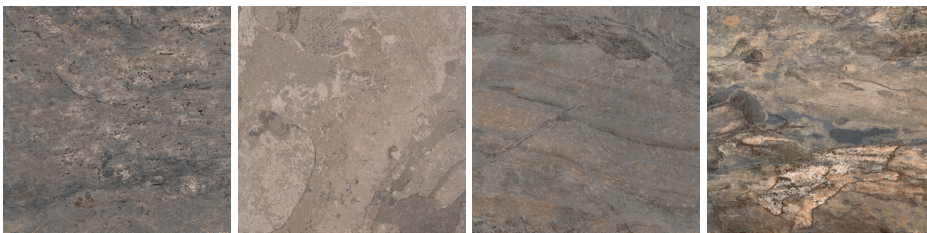

glazed porcelain stoneware + std body
 gres porcelánico esmaltado + pasta std / grès cérame émaillé + pâte std

15x15 cm/6"x6"

Wells White

Wells Grey

Wells Multicolor

Wells Blue

Additional Information: / Información Adicional: / Informations complémentaires:

Wells 15x15 cm consists of 41 different designs, randomly packed in the same box. It can also be combined with the Grandville series in 30x60 cm.

Wells 15x15 cm se compone de 41 diseños diferentes que se sirven en la misma caja de forma aleatoria. Además, es combinable con la serie Grandville en 30x60 cm.

Wells 15x15 cm se compose de 41 designs différents, livrés aléatoirement dans la même boîte. Elle peut également être combinée avec la série Grandville en 30x60 cm.

Available Formats: / Formatos Disponibles: / Formats disponibles :

Wells White
15x15 cm / 6"x6"
↘

stone
piedra / pierre