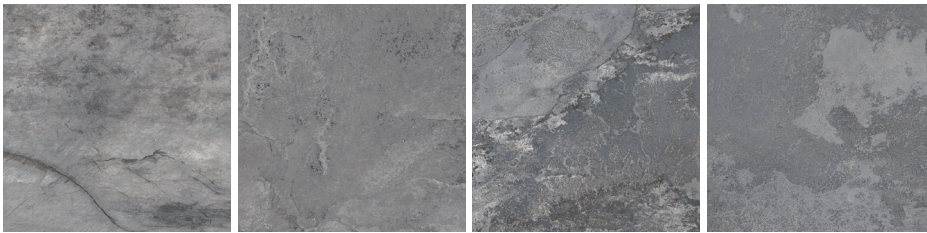

glazed porcelain stoneware + std body
 gres porcelánico esmaltado + pasta std / grès cérame émaillé + pâte std

15x15 cm/6"x6"

Wells White

Wells Grey

Wells Multicolor

Wells Blue

Additional Information: / Información Adicional: / Informations complémentaires:

Wells 15x15 cm consists of 41 different designs, randomly packed in the same box. It can also be combined with the Grandville series in 30x60 cm.

Wells 15x15 cm se compone de 41 diseños diferentes que se sirven en la misma caja de forma aleatoria. Además, es combinable con la serie Grandville en 30x60 cm.

Wells 15x15 cm se compose de 41 designs différents, livrés aléatoirement dans la même boîte. Elle peut également être combinée avec la série Grandville en 30x60 cm.

Available Formats: / Formatos Disponibles: / Formats disponibles :

Wells White
15x15 cm / 6"x6"
↘

stone
piedra / pierre