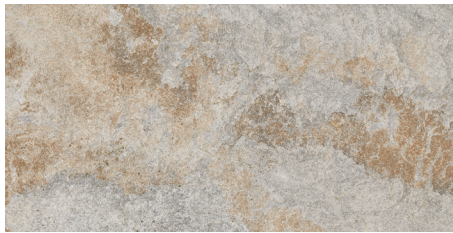

Arcadia

glazed porcelain stoneware + std body
gres porcelánico esmaltado + pasta std / grès cérame émaillé + pâte std

30x60 cm/11.8"x24"

Arcadia White

Arcadia Mosaic White

Arcadia Multicolor

Arcadia Mosaic Multicolor

Arcadia Grey

Arcadia Mosaic Grey

Mosaic
30x30 cm / 11.8"x11.8"
5x5 cm / 2"x2"

Gradone Strair
Peldaño Gradone
Nez de marche avec retombée

30x60 cm/11.8"x24"
P749

Strair Tread
Peldaño Romo
Nez de marche à bord arrondi