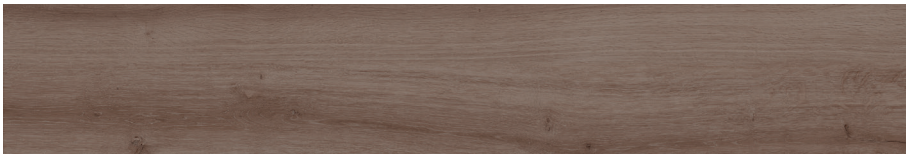

Milena Nogal | Milena Nogal C3

Available Formats: / Formatos Disponibles: / Formats disponibles :

PIECES NAME NOMBRE DE LA PIEZA NOM DE LA PIÈCE	SIZES FORMATOS FORMATS (cm)	WORK SIZE DIMENSIÓN DE FABRICACIÓN DIMENSION DE FABRICATION (mm)	BOX / CAJA / BOÎTES			PALLET / PALET / PALETTE			
			PIECES PIEZAS PIÈCES	sqm m²	MAX. AVERAGE WEIGHT PESO MEDIO MÁXIMO POIDS MOYEN MAXIMUM (Kg)	BOXES CAJAS BOÎTES	sqm m²	MAX. AVERAGE WEIGHT PESO MEDIO MÁXIMO POIDS MOYEN MAXIMUM (Kg)	SIZE PALLET FORMATO DEL PALET FORMAT DE LA PALETTE (mm)
Milena	20x120 SL RC 5PZ	197 x 1200 x 9	5	1,200	23,933	45	54,000	1077	800x1200x740
Milena C3	20x120 SL RC 5PZ	197 x 1200 x 9	5	1,200	23,933	45	54,000	1077	800x1200x740