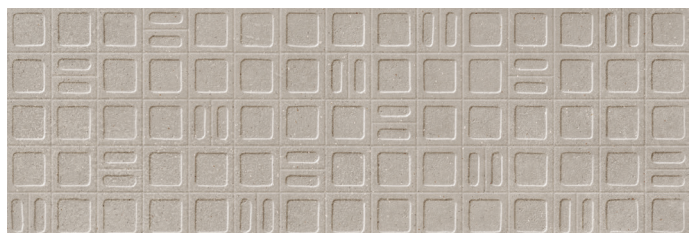

Gravel Extrem Grey
60x120 cm / 24"x48"x0,8 RC

concrete
cemento / ciment

Gravel

white body
azulejo / pâte blanche

40x120 cm/16"x48"

Gravel White

Gravel Grey

Gravel Cream

Gravel Earth

Gravel Square White

Gravel Square Grey

Gravel Square Cream

Gravel Square Earth

Available Formats: / Formatos Disponibles: / Formats disponibles :

PIECES NAME NOMBRE DE LA PIEZA NOM DE LA PIÈCE	SIZES FORMATOS FORMATS (cm)	WORK SIZE DIMENSIÓN DE FABRICACIÓN DIMENSION DE FABRICATION (mm)	BOX / CAJA / BOÎTES			PALLET / PALET / PALETTE			
			PIECES PIEZAS PIÈCES	sqm m ²	MAX. AVERAGE WEIGHT PESO MEDIO MÁXIMO POIDS MOYEN MAXIMUM (Kg)	BOXES CAJAS BOÎTES	sqm m ²	MAX. AVERAGE WEIGHT PESO MEDIO MÁXIMO POIDS MOYEN MAXIMUM (Kg)	SIZE PALLET FORMATO DEL PALET FORMAT DE LA PALETTE (mm)
Gravel	40x120 RC	400 x 1200 x 10,8	3	1,440	28,000	20	28,800	562	800x1200x540
Gravel Square	40x120 RC	400 x 1200 x 10,8	3	1,440	28,000	20	28,800	562	800x1200x540

Gravel White
40x120 cm / 16"x48" RC
↘

Gravel Square White
40x120 cm / 16"x48" RC
↘

Gravel Shadow
60x120 cm / 24"x48" RC
↘

concrete
cemento / ciment

Gravel

white body
azulejo / pâte blanche

25x75 cm/10"x30"

Gravel White