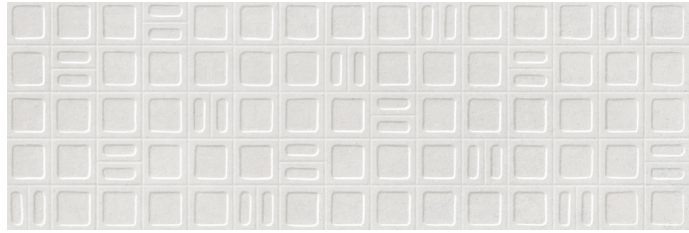

Gravel Extrem Grey
60x120 cm / 24"x48"x0,8 RC

concrete
cemento / ciment

Gravel

white body
azulejo / pâte blanche

40x120 cm/16"x48"

Gravel White

Gravel Grey

Gravel Cream

Gravel Earth

Gravel Square White

Gravel Square Grey

Gravel Square Cream

Gravel Square Earth

Available Formats: / Formatos Disponibles: / Formats disponibles :

PIECES NAME NOMBRE DE LA PIEZA NOM DE LA PIÈCE	SIZES FORMATOS FORMATS (cm)	WORK SIZE DIMENSIÓN DE FABRICACIÓN DIMENSION DE FABRICATION (mm)	BOX / CAJA / BOÎTES			PALLET / PALET / PALETTE			
			PIECES PIEZAS PIÈCES	sqm m ²	MAX. AVERAGE WEIGHT PESO MEDIO MÁXIMO POIDS MOYEN MAXIMUM (Kg)	BOXES CAJAS BOÎTES	sqm m ²	MAX. AVERAGE WEIGHT PESO MEDIO MÁXIMO POIDS MOYEN MAXIMUM (Kg)	SIZE PALLET FORMATO DEL PALET FORMAT DE LA PALETTE (mm)
Gravel	40x120 RC	400 x 1200 x 10,8	3	1,440	28,000	20	28,800	562	800x1200x540
Gravel Square	40x120 RC	400 x 1200 x 10,8	3	1,440	28,000	20	28,800	562	800x1200x540