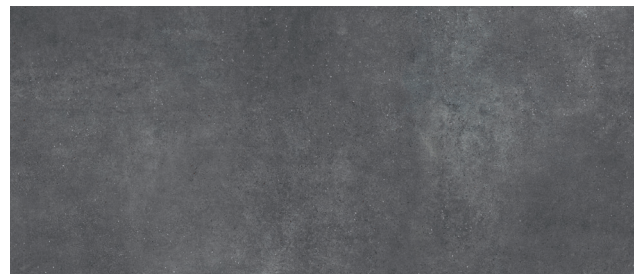

Gravel Black

Available Formats: / Formatos Disponibles: / Formats disponibles :

PIECES NAME NOMBRE DE LA PIEZA NOM DE LA PIÈCE	SIZES FORMATOS FORMATS (cm)	WORK SIZE DIMENSIÓN DE FABRICACIÓN DIMENSION DE FABRICATION (mm)	BOX / CAJA / BOÎTES			BOXES CAJAS BOÎTES	sqm m²	PALLET / PALET / PALETTE		
			PIECES PIEZAS PIÈCES	sqm m²	MAX. AVERAGE WEIGHT PESO MEDIO MÁXIMO POIDS MOYEN MAXIMUM (Kg)			MAX. AVERAGE WEIGHT PESO MEDIO MÁXIMO POIDS MOYEN MAXIMUM (Kg)	SIZE PALLET FORMATO DEL PALET FORMAT DE LA PALETTE (mm)	
Gravel	120x280 RC	1200 x 2800 x 6	1	3.36	47.21	20	67.200	1050	1340x2940x380