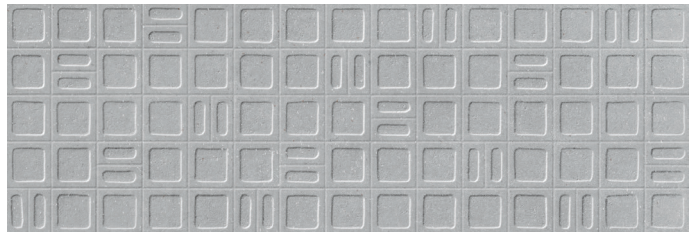

Gravel Extrem Grey
60x120 cm / 24"x48"x0,8 RC

concrete
cemento / ciment

Gravel

white body
azulejo / pâte blanche

40x120 cm/16"x48"

Gravel White

Gravel Grey

Gravel Cream

Gravel Earth

Gravel Square White

Gravel Square Grey

Gravel Square Cream

Gravel Square Earth

Available Formats: / Formatos Disponibles: / Formats disponibles :

PIECES NAME NOMBRE DE LA PIEZA NOM DE LA PIÈCE	SIZES FORMATOS FORMATS (cm)	WORK SIZE DIMENSIÓN DE FABRICACIÓN DIMENSION DE FABRICATION (mm)	BOX / CAJA / BOÎTES			PALLET / PALET / PALETTE			
			PIECES PIEZAS PIÈCES	sqm m ²	MAX. AVERAGE WEIGHT PESO MEDIO MÁXIMO POIDS MOYEN MAXIMUM (Kg)	BOXES CAJAS BOÎTES	sqm m ²	MAX. AVERAGE WEIGHT PESO MEDIO MÁXIMO POIDS MOYEN MAXIMUM (Kg)	SIZE PALLET FORMATO DEL PALET FORMAT DE LA PALETTE (mm)
Gravel	40x120 RC	400 x 1200 x 10,8	3	1,440	28,000	20	28,800	562	800x1200x540
Gravel Square	40x120 RC	400 x 1200 x 10,8	3	1,440	28,000	20	28,800	562	800x1200x540