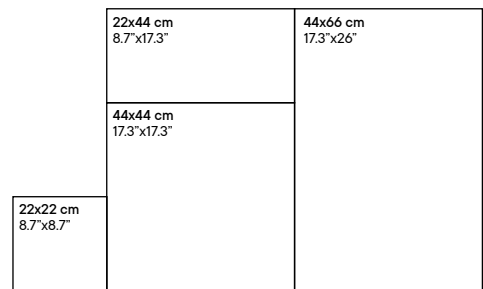

Available Formats: / Formatos Disponibles: / Formats disponibles :

PIECES NAME NOMBRE DE LA PIEZA NOM DE LA PIÈCE	SIZES FORMATOS FORMATS (cm)	WORK SIZE DIMENSION DE FABRICACIÓN DIMENSION DE FABRICATION (mm)	BOX / CAJA / BOÎTES			PALLET / PALET/ PALETTE			
			PIECES PIEZAS PIÈCES	sqm m <sup>2</sup>	MAX. AVERAGE WEIGHT PESO MEDIO MÁXIMO POIDS MOYEN MAXIMUM (Kg)	BOXES CAJAS BOÎTES	sqm m <sup>2</sup>	MAX. AVERAGE WEIGHT PESO MEDIO MÁXIMO POIDS MOYEN MAXIMUM (Kg)	SIZE PALLET FORMATO DEL PALET FORMAT DE LA PALETTE (mm)
Clunia	44x66	433 x 650 x 10	4	1,160	24,000	40	46,400	975	800x1200x744
Clunia Out	44x66	433 x 650 x 10	4	1,160	24,000	40	46,400	975	800x1200x744
Clunia Modular	44x66M		6	0,870	18,000	32	27,870	591	800x1200x600
Clunia Out Modular	44x66M		6	0,870	18,000	32	27,870	591	800x1200x600

Modular

Clunia Out Sand  
44x66 cm/17.3"x26"  
↘

stone  
piedra / pierre

glazed porcelain stoneware + std body  
gres porcelánico esmaltado + pasta std / grès cérame émaillé + pâte std

44x66 cm/17.3"x26" Modular + 44x66 cm/17.3"x26"

Available Formats: / Formatos Disponibles: / Formats disponibles :

PIECES NAME NOMBRE DE LA PIEZA NOM DE LA PIÈCE	SIZES FORMATOS FORMATS (cm)	WORK SIZE DIMENSION DE FABRICATION DIMENSION DE FABRICATION (mm)	BOX / CAJA / BOÎTES			PALLET / PALET/ PALETTE			
			PIECES PIEZAS PIÈCES	sqm m <sup>2</sup>	MAX. AVERAGE WEIGHT PESO MEDIO MÁXIMO POIDS MOYEN MAXIMUM (Kg)	BOXES CAJAS BOÎTES	sqm m <sup>2</sup>	MAX. AVERAGE WEIGHT PESO MEDIO MÁXIMO POIDS MOYEN MAXIMUM (Kg)	SIZE PALLET FORMATO DEL PALET FORMAT DE LA PALETTE (mm)
Clunia	44x66	433 x 650 x 10	4	1.160	24,000	40	46,400	975	800x1200x744
Clunia Out	44x66	433 x 650 x 10	4	1.160	24,000	40	46,400	975	800x1200x744
Clunia Modular	44x66M		6	0.870	18,000	32	27,870	591	800x1200x600
Clunia Out Modular	44x66M		6	0.870	18,000	32	27,870	591	800x1200x600