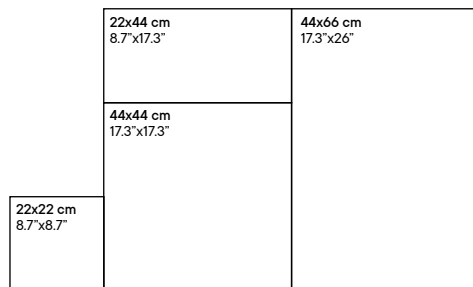

glazed porcelain stoneware + std body  
gres porcelánico esmaltado + pasta std / grès cérame émaillé + pâte std

44x66 cm/17.3"x26" Modular + 44x66 cm/17.3"x26"

Clunia Modular Sand | Clunia Out Modular Sand

Clunia Sand | Clunia Out Sand

Additional Information: / Información Adicional: / Informations complémentaires:

The 44x66 Modular format box contains two 22x22 cm pieces, two 44x44 cm pieces, one 22x44 cm piece and one 44x66 cm piece.  
La caja del formato 44x66 Modular se compone de dos piezas de 22x22 cm, dos piezas de 44x44 cm, una pieza de 22x44 cm y una pieza de 44x66 cm.  
La boîte du format 44x66 Modular se compose de deux pièces de 22x22 cm, deux pièces de 44x44 cm, une pièce de 22x44 cm et une pièce de 44x66 cm.

Available Formats: / Formatos Disponibles: / Formats disponibles :

PIECES NAME NOMBRE DE LA PIEZA NOM DE LA PIÈCE	SIZES FORMATOS FORMATS (cm)	WORK SIZE DIMENSION DE FABRICACIÓN DIMENSION DE FABRICATION (mm)	BOX / CAJA / BOÎTES			PALLET / PALET/ PALETTE			
			PIECES PIEZAS PIÈCES	sqm m <sup>2</sup>	MAX. AVERAGE WEIGHT PESO MEDIO MÁXIMO POIDS MOYEN MAXIMUM (Kg)	BOXES CAJAS BOÎTES	sqm m <sup>2</sup>	MAX. AVERAGE WEIGHT PESO MEDIO MÁXIMO POIDS MOYEN MAXIMUM (Kg)	SIZE PALLET FORMATO DEL PALET FORMAT DE LA PALETTE (mm)
Clunia	44x66	433 x 650 x 10	4	1,160	24,000	40	46,400	975	800x1200x744
Clunia Out	44x66	433 x 650 x 10	4	1,160	24,000	40	46,400	975	800x1200x744
Clunia Modular	44x66M		6	0,870	18,000	32	27,870	591	800x1200x600
Clunia Out Modular	44x66M		6	0,870	18,000	32	27,870	591	800x1200x600