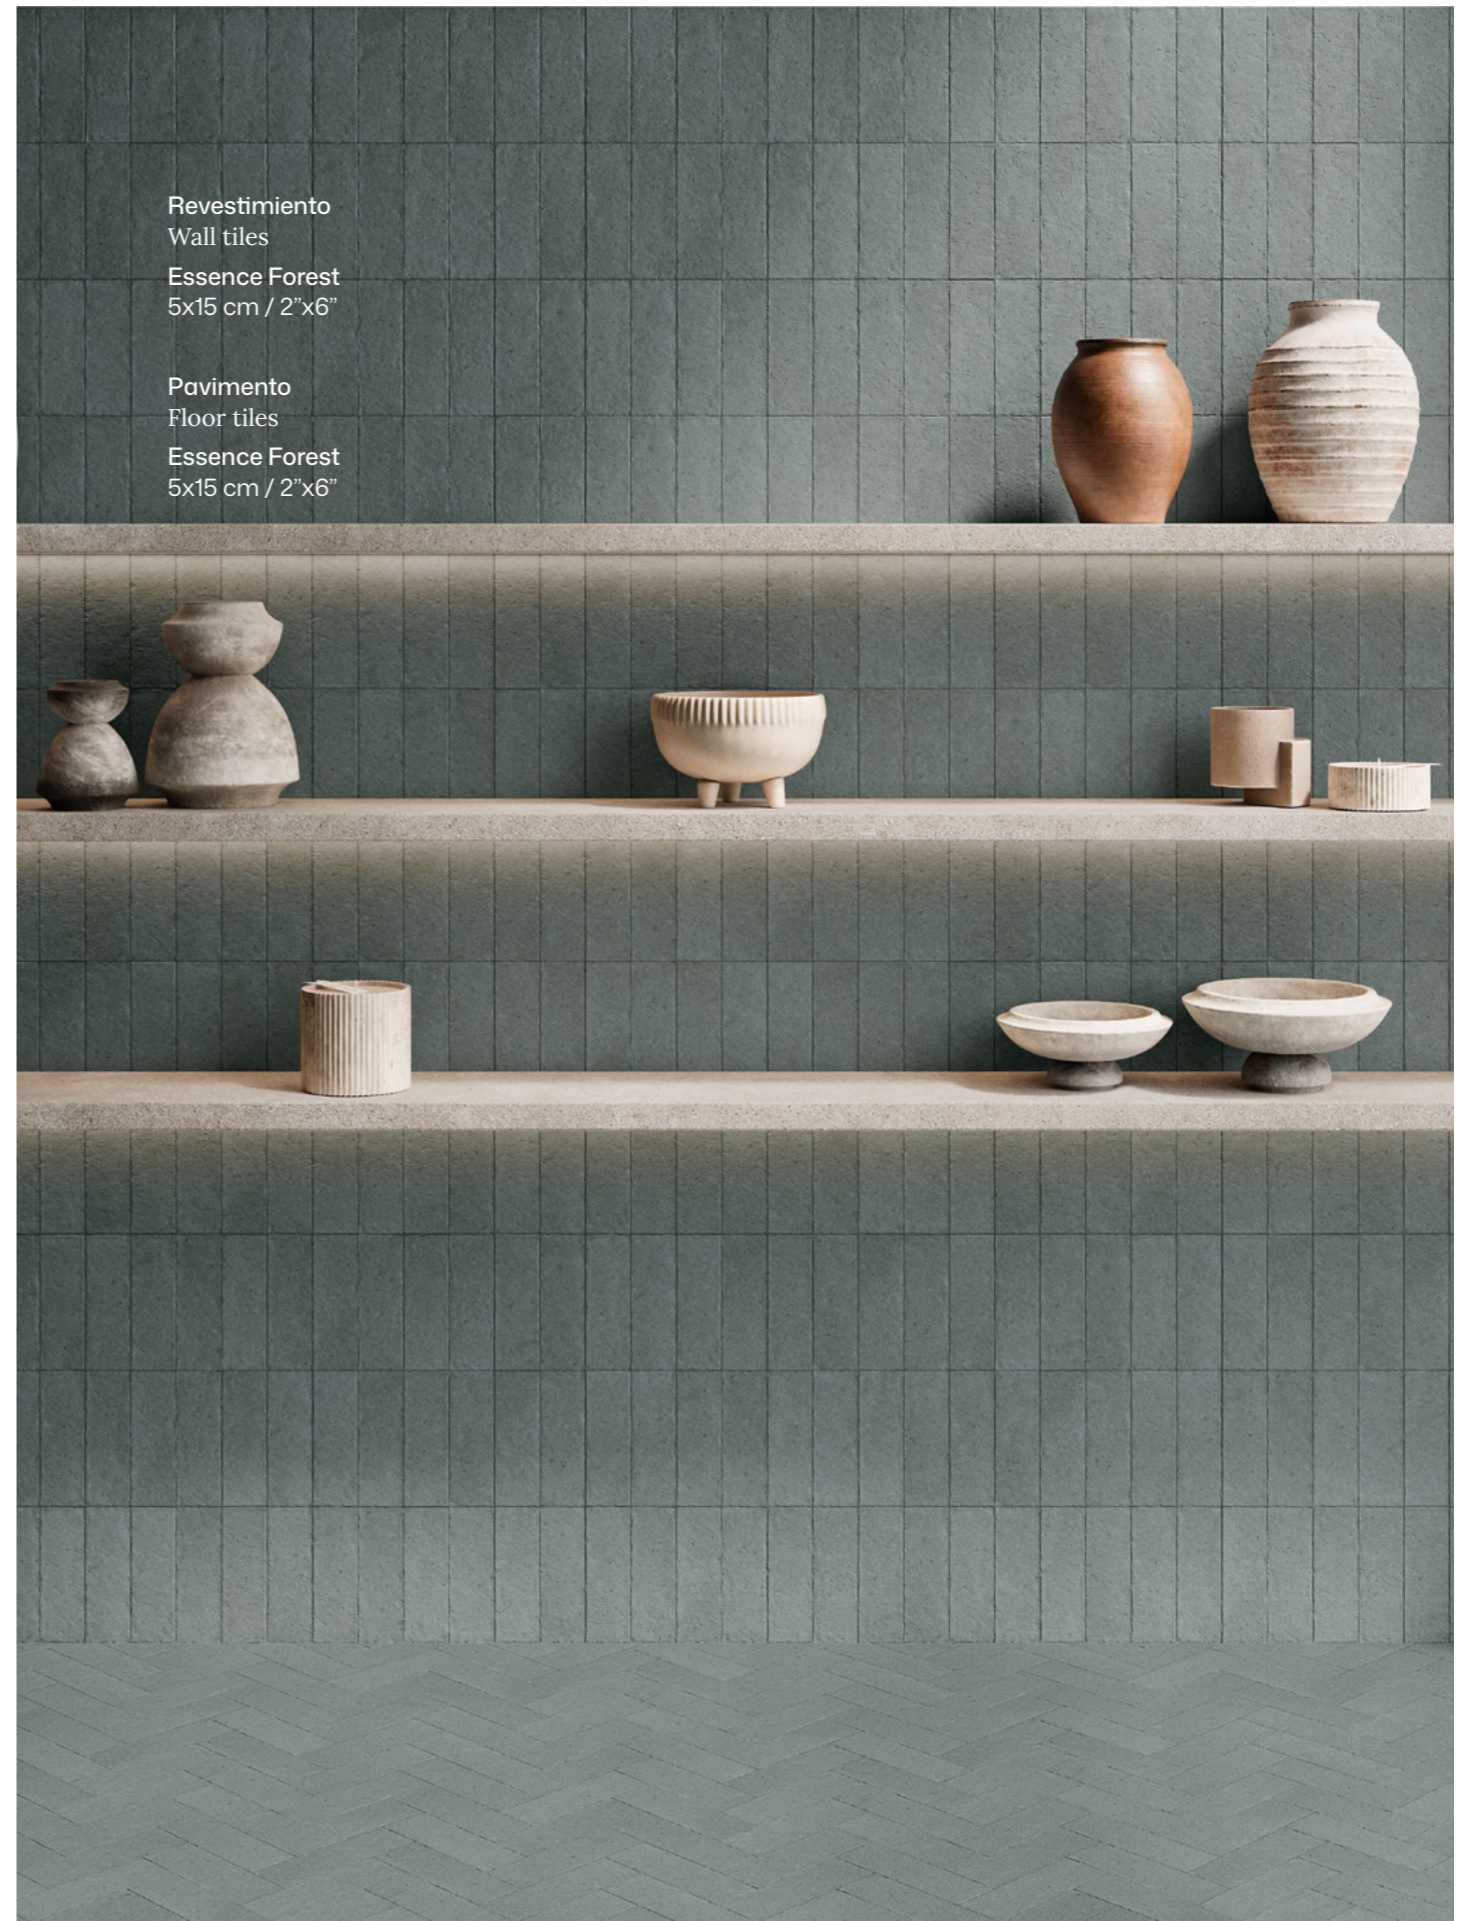

Su versatilidad permite múltiples patrones de colocación e incluso su aplicación en pavimento, dando lugar a espacios dinámicos donde tradición, materia y diseño dialogan con libertad.

FR— La collection **Essence** revisite la tradition céramique méditerranéenne à travers un regard contemporain. Son format 5x15 cm s'éloigne de l'esthétique traditionnelle du brick pour proposer une lecture plus minérale et architecturale, évoquant des surfaces inspirées par la pierre et la matérialité de formats plus grands.

Disponible en sept couleurs et en finitions mate et brillante, **Essence** explore tout le potentiel expressif de l'émail. La finition brillante, particulièrement lumineuse, réagit à la lumière en générant reflets et nuances qui transforment la surface au fil de la journée, tandis que la finition mate apporte équilibre et profondeur. Combinées dans une même composition, elles multiplient les possibilités créatives.

Sa grande polyvalence permet différents schémas de pose et même une application en sol, donnant naissance à des espaces dynamiques où tradition, matière et design dialoguent librement.

Revestimiento
Wall tiles

Essence Forest
5x15 cm / 2"x6"

Pavimento
Floor tiles

Essence Forest
5x15 cm / 2"x6"