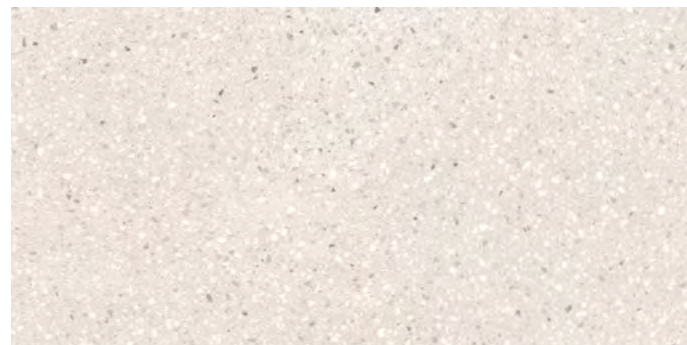

GOLDONI CREMA