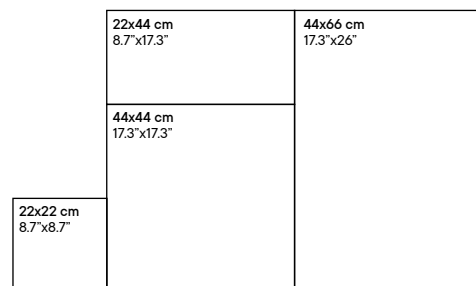

glazed porcelain stoneware + std body
gres porcelánico esmaltado + pasta std / grès cérame émaillé + pâte std

44x66 cm/17.3"x26" Modular + 44x66 cm/17.3"x26"

Java Out Modular Green

Java Out Green

Additional Information: / Información Adicional: / Informations complémentaires:

The 44x66 Modular format box contains two 22x22 cm pieces, two 44x44 cm pieces, one 22x44 cm piece and one 44x66 cm piece.
La caja del formato 44x66 Modular se compone de dos piezas de 22x22 cm, dos piezas de 44x44 cm, una pieza de 22x44 cm y una pieza de 44x66 cm.
La boîte du format 44x66 Modular se compose de deux pièces de 22x22 cm, deux pièces de 44x44 cm, une pièce de 22x44 cm et une pièce de 44x66 cm.

Available Formats: / Formatos Disponibles: / Formats disponibles :

PIECES NAME NOMBRE DE LA PIEZA NOM DE LA PIÈCE	SIZES FORMATOS FORMATS (cm)	WORK SIZE DIMENSION DE FABRICACION DIMENSION DE FABRICATION (mm)	BOX / CAJA / BOÎTES			PALLET / PALET / PALETTE			
			PIECES PIEZAS PIÈCES	sqm m ²	MAX AVERAGE WEIGHT PESO MEDIO MÁXIMO POIDS MOYEN MAXIMUM (Kg)	BOXES CAJAS BOÎTES	sqm m ²	MAX AVERAGE WEIGHT PESO MEDIO MÁXIMO POIDS MOYEN MAXIMUM (Kg)	SIZE PALLET FORMATO DEL PALET FORMAT DE LA PALETTE (mm)
Java Out	44x66	433 x 650 x 10	4	1,160	24,000	40	46,400	975	800x1200x744
Java Out Modular	44x66M		6	0,870	18,000	32	27,870	591	800x1200x600