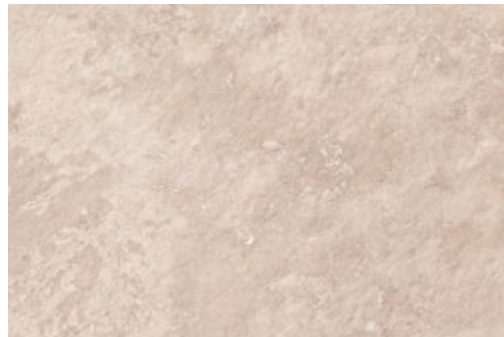

Lazio Crema | Lazio Out Crema