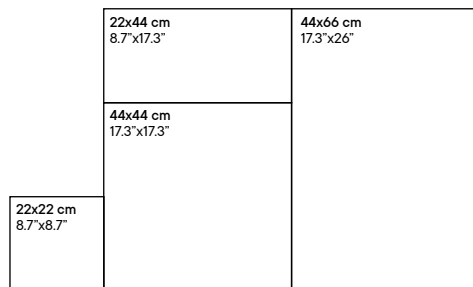

glazed porcelain stoneware + std body
gres porcelánico esmaltado + pasta std / grès cérame émaillé + pâte std

44x66 cm/17.3"x26" Modular + 44x66 cm/17.3"x26"

Lazio Modular Crema | Lazio Out Modular Crema

Lazio Crema | Lazio Out Crema

Additional Information: / Información Adicional: / Informations complémentaires:

The 44x66 Modular format box contains two 22x22 cm pieces, two 44x44 cm pieces, one 22x44 cm piece and one 44x66 cm piece.
La caja del formato 44x66 Modular se compone de dos piezas de 22x22 cm, dos piezas de 44x44 cm, una pieza de 22x44 cm y una pieza de 44x66 cm.
La boîte du format 44x66 Modular se compose de deux pièces de 22x22 cm, deux pièces de 44x44 cm, une pièce de 22x44 cm et une pièce de 44x66 cm.

Available Formats: / Formatos Disponibles: / Formats disponibles :

PIECES NAME NOMBRE DE LA PIEZA NOM DE LA PIÈCE	SIZES FORMATOS FORMATS (cm)	WORK SIZE DIMENSION DE FABRICACIÓN DIMENSION DE FABRICATION (mm)	BOX / CAJA / BOÎTES			PALLET / PALET/ PALETTE			
			PIECES PIEZAS PIÈCES	sqm m ²	MAX. AVERAGE WEIGHT PESO MEDIO MÁXIMO POIDS MOYEN MAXIMUM (Kg)	BOXES CAJAS BOÎTES	sqm m ²	MAX. AVERAGE WEIGHT PESO MEDIO MÁXIMO POIDS MOYEN MAXIMUM (Kg)	SIZE PALLET FORMATO DEL PALET FORMAT DE LA PALETTE (mm)
Lazio	44x66	433 x 650 x 10	4	1,160	24,000	40	46,400	975	800x1200x744
Lazio Out	44x66	433 x 650 x 10	4	1,160	24,000	40	46,400	975	800x1200x744
Lazio Modular	44x66M		6	0,870	18,000	32	27,870	591	800x1200x600
Lazio Out Modular	44x66M		6	0,870	18,000	32	27,870	591	800x1200x600