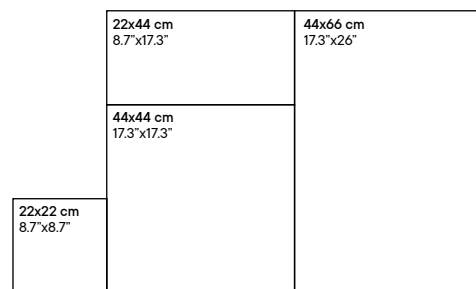

glazed porcelain stoneware + std body
gres porcelánico esmaltado + pasta std / grès cérame émaillé + pâte std

44x66 cm/17.3"x26" Modular + 44x66 cm/17.3"x26"

Origen Modular Marfil | Origen Out Modular Marfil

Origen Marfil | Origen Out Marfil

Additional Information: / Información Adicional: / Informations complémentaires:

The 44x66 Modular format box contains two 22x22 cm pieces, two 44x44 cm pieces, one 22x44 cm piece and one 44x66 cm piece.
La caja del formato 44x66 Modular se compone de dos piezas de 22x22 cm, dos piezas de 44x44 cm, una pieza de 22x44 cm y una pieza de 44x66 cm.
La boîte du format 44x66 Modular se compose de deux pièces de 22x22 cm, deux pièces de 44x44 cm, une pièce de 22x44 cm et une pièce de 44x66 cm.

Available Formats: / Formatos Disponibles: / Formats disponibles :

PIECES NAME NOMBRE DE LA PIEZA NOM DE LA PIÈCE	SIZES FORMATOS FORMATS (cm)	WORK SIZE DIMENSION DE FABRICACIÓN DIMENSION DE FABRICATION (mm)	BOX / CAJA / BOÎTES			PALLET / PALET / PALETTE			
			PIECES PIEZAS PIÈCES	sqm m ²	MAX. AVERAGE WEIGHT PESO MEDIO MÁXIMO POIDS MOYEN MAXIMUM (kg)	BOXES CAJAS BOÎTES	sqm m ²	MAX. AVERAGE WEIGHT PESO MEDIO MÁXIMO POIDS MOYEN MAXIMUM (kg)	SIZE PALLET FORMATO DEL PALET FORMAT DE LA PALETTE (mm)
Origen	44x66	433 x 650 x 10	4	1,160	24,000	40	46,400	975	800x1200x744
Origen Out	44x66	433 x 650 x 10	4	1,160	24,000	40	46,400	975	800x1200x744
Origen Modular	44x66M		6	0,870	18,000	32	27,870	591	800x1200x600
Origen Out Modular	44x66M		6	0,870	18,000	32	27,870	591	800x1200x600