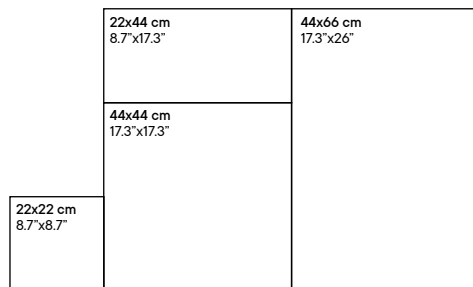

Ural se présente aux formats 44x66 cm et 44x66 Modular, avec des finitions mate et antidérapante. Sa proposition élargit les possibilités de pose grâce à des compositions naturelles et équilibrées, pensées pour des espaces où la matière céramique prend toute sa place avec simplicité et authenticité.

glazed porcelain stoneware + std body  
gres porcelánico esmaltado + pasta std / grès cérame émaillé + pâte std

44x66 cm/17.3"x26" Modular + 44x66 cm/17.3"x26"

Ural Modular Marfil | Ural Out Modular Marfil

Ural Marfil | Ural Out Marfil

Additional Information: / Información Adicional: / Informations complémentaires:

The 44x66 Modular format box contains two 22x22 cm pieces, two 44x44 cm pieces, one 22x44 cm piece and one 44x66 cm piece.  
La caja del formato 44x66 Modular se compone de dos piezas de 22x22 cm, dos piezas de 44x44 cm, una pieza de 22x44 cm y una pieza de 44x66 cm.  
La boîte du format 44x66 Modular se compose de deux pièces de 22x22 cm, deux pièces de 44x44 cm, une pièce de 22x44 cm et une pièce de 44x66 cm.

Available Formats: / Formatos Disponibles: / Formats disponibles :

PIECES NAME NOMBRE DE LA PIEZA NOM DE LA PIÈCE	SIZES FORMATOS FORMATS (cm)	WORK SIZE DIMENSION DE FABRICACIÓN DIMENSION DE FABRICATION (mm)	BOX / CAJA / BOÎTES			PALLET / PALET/ PALETTE			
			PIECES PIEZAS PIÈCES	sqm m <sup>2</sup>	MAX. AVERAGE WEIGHT PESO MEDIO MÁXIMO POIDS MOYEN MAXIMUM (Kg)	BOXES CAJAS BOÎTES	sqm m <sup>2</sup>	MAX. AVERAGE WEIGHT PESO MEDIO MÁXIMO POIDS MOYEN MAXIMUM (Kg)	SIZE PALLET FORMATO DEL PALET FORMAT DE LA PALETTE (mm)
Ural	44x66	433 x 650 x 10	4	1,160	24,000	40	46,400	975	800x1200x744
Ural Out	44x66	433 x 650 x 10	4	1,160	24,000	40	46,400	975	800x1200x744
Ural Modular	44x66M		6	0,870	18,000	32	27,870	591	800x1200x600
Ural Out Modular	44x66M		6	0,870	18,000	32	27,870	591	800x1200x600