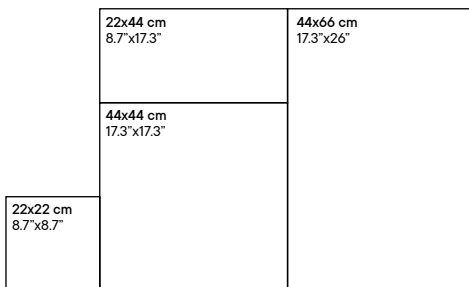

Available Formats: / Formatos Disponibles: / Formats disponibles :

PIECES NAME NOMBRE DE LA PIEZA NOM DE LA PIÈCE	SIZES FORMATOS FORMATS (cm)	WORK SIZE DIMENSION DE FABRICACIÓN DIMENSION DE FABRICATION (mm)	BOX / CAJA / BOÎTES			PALLET / PALET/ PALETTE			
			PIECES PIEZAS PIÈCES	sqm m <sup>2</sup>	MAX. AVERAGE WEIGHT PESO MEDIO MÁXIMO POIDS MOYEN MAXIMUM (Kg)	BOXES CAJAS BOÎTES	sqm m <sup>2</sup>	MAX. AVERAGE WEIGHT PESO MEDIO MÁXIMO POIDS MOYEN MAXIMUM (Kg)	SIZE PALLET FORMATO DEL PALET FORMAT DE LA PALETTE (mm)
Ural	44x66	433 x 650 x 10	4	1,160	24,000	40	46,400	975	800x1200x744
Ural Out	44x66	433 x 650 x 10	4	1,160	24,000	40	46,400	975	800x1200x744
Ural Modular	44x66M		6	0,870	18,000	32	27,870	591	800x1200x600
Ural Out Modular	44x66M		6	0,870	18,000	32	27,870	591	800x1200x600

Modular

Ural Marfil  
44x66 cm/17.3"x26"  
↘

stone  
piedra / pierre

glazed porcelain stoneware + std body  
gres porcelánico esmaltado + pasta std / grès cérame émaillé + pâte std

44x66 cm/17.3"x26" Modular + 44x66 cm/17.3"x26"

Ural Modular Gris | Ural Out Modular Gris

Ural Gris | Ural Out Gris

Additional Information: / Información Adicional: / Informations complémentaires:

The 44x66 Modular format box contains two 22x22 cm pieces, two 44x44 cm pieces, one 22x44 cm piece and one 44x66 cm piece.  
La caja del formato 44x66 Modular se compone de dos piezas de 22x22 cm, dos piezas de 44x44 cm, una pieza de 22x44 cm y una pieza de 44x66 cm.  
La boîte du format 44x66 Modular se compose de deux pièces de 22x22 cm, deux pièces de 44x44 cm, une pièce de 22x44 cm et une pièce de 44x66 cm.