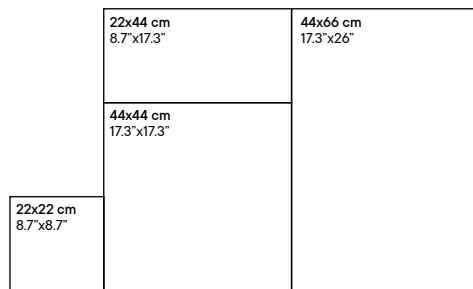

glazed porcelain stoneware + std body  
gres porcelánico esmaltado + pasta std / grès cérame émaillé + pâte std

44x66 cm/17.3"x26" Modular + 44x66 cm/17.3"x26"

Velez Modular Teja | Velez Out Modular Teja

Velez Teja | Velez Out Teja

Additional Information: / Información Adicional: / Informations complémentaires:

The 44x66 Modular format box contains two 22x22 cm pieces, two 44x44 cm pieces, one 22x44 cm piece and one 44x66 cm piece.  
La caja del formato 44x66 Modular se compone de dos piezas de 22x22 cm, dos piezas de 44x44 cm, una pieza de 22x44 cm y una pieza de 44x66 cm.  
La boîte du format 44x66 Modular se compose de deux pièces de 22x22 cm, deux pièces de 44x44 cm, une pièce de 22x44 cm et une pièce de 44x66 cm.

Available Formats: / Formatos Disponibles: / Formats disponibles :

PIECES NAME NOMBRE DE LA PIEZA NOM DE LA PIÈCE	SIZES FORMATOS FORMATS (cm)	WORK SIZE DIMENSION DE FABRICACIÓN DIMENSION DE FABRICATION (mm)	BOX / CAJA / BOÎTES			PALLET / PALET/ PALETTE			
			PIECES PIEZAS PIÈCES	sqm m <sup>2</sup>	MAX. AVERAGE WEIGHT PESO MEDIO MÁXIMO POIDS MOYEN MAXIMUM (Kg)	BOXES CAJAS BOÎTES	sqm m <sup>2</sup>	MAX. AVERAGE WEIGHT PESO MEDIO MÁXIMO POIDS MOYEN MAXIMUM (Kg)	SIZE PALLET FORMATO DEL PALET FORMAT DE LA PALETTE (mm)
<b>Velez</b>	44x66	433 x 650 x 10	4	1,160	24,000	40	46,400	975	800x1200x744
<b>Velez Out</b>	44x66	433 x 650 x 10	4	1,160	24,000	40	46,400	975	800x1200x744
<b>Velez Modular</b>	44x66M		6	0,870	18,000	32	27,870	591	800x1200x600
<b>Velez Out Modular</b>	44x66M		6	0,870	18,000	32	27,870	591	800x1200x600