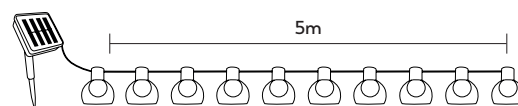

HELIOS GUIRNALDA SOLAR GLOBOS

- Hasta 10 horas de autonomía
- Protección exterior: IP44
- Ángulo de apertura: 360°
- Sensor crepuscular
- 8 modos de uso
- Botón ON / OFF

Luz decorativa

Medidas	Und / caja	Temperatura	Referencia	EAN
5 metros	4	2700k	401562B	8430624015623