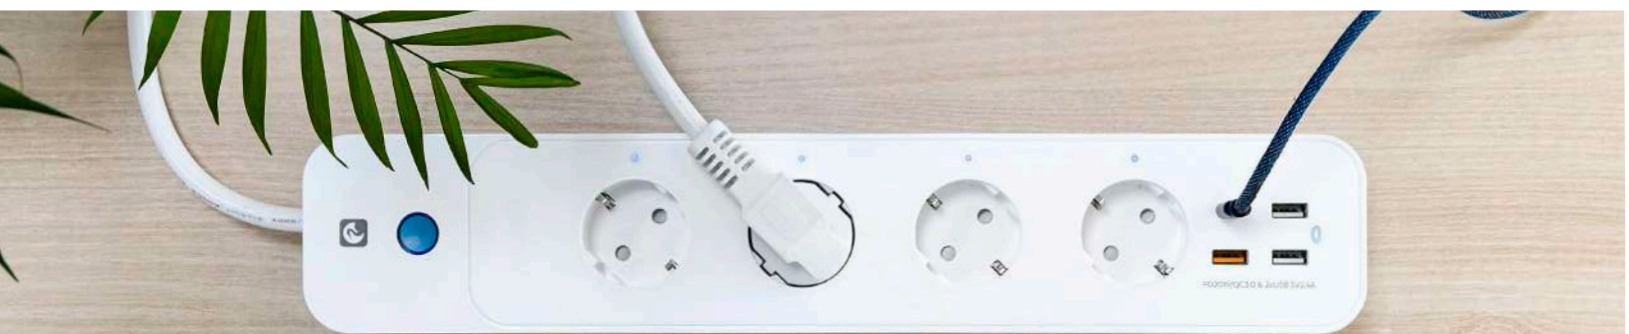

REGLETA WIFI 4 TOMAS, 3 USB A - 1 USB C

- Temporizador 24 horas
- Programable
- Monitor de ahorro de energía
- Longitud del cable: 1,4m
- 4 tomas Schuko
- Protección infantil
- Triple protección
- Potencia máx. 10A / 2300W

Und / caja	Referencia	EAN
4	401363G	8430624012639

AC 220-240V 50-60Hz
PD20W/QC3.0 Output & 2xUSB 5V2.4A