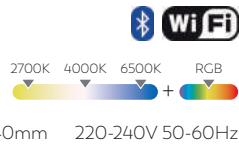

TANGO PLAFÓN DE TECHO

- Horas de vida: 25.000h
- Número de conmutaciones: 50.000
- Ángulo de apertura: 120°
- Protección exterior: IP20

Potencia	Lúmenes	Und / caja	Referencia	EAN
23 W	2000 lm	4	401361C	8430624013612