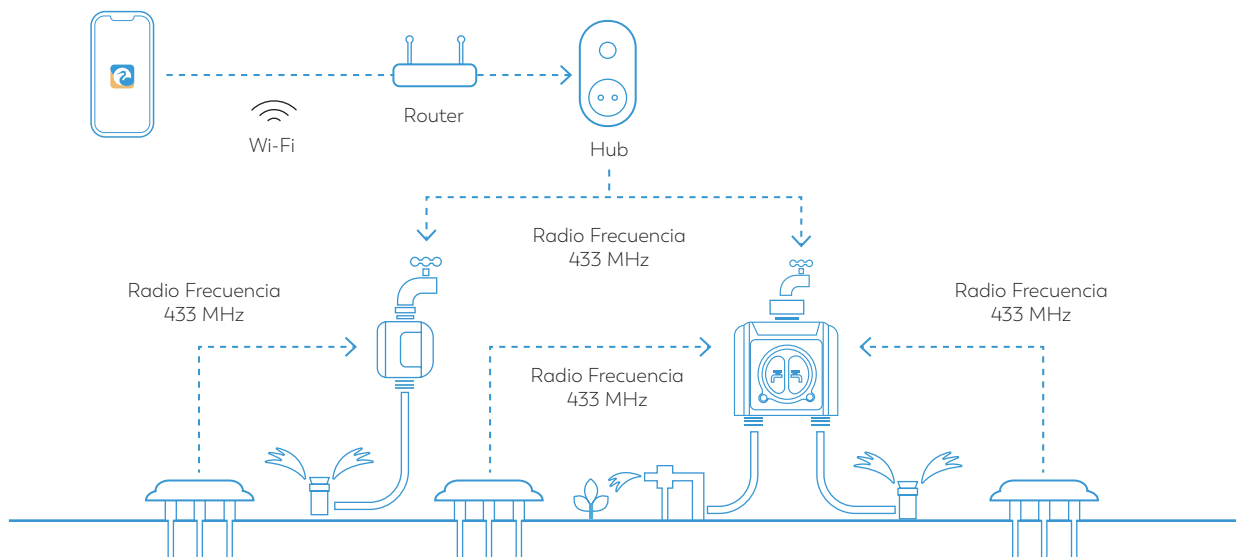

ECOSISTEMA DE RIEGO INTELIGENTE

Con el ecosistema de riego Garza automatiza el riego de tu jardín y ahorra agua y dinero. Crea un plan de riego semanal y crea automatizaciones para que se encienda los días más calurosos o se apague cuando llueva o en función de la humedad del suelo. No desperdiciarás ni una gota de agua.

- Cada controlador individual funciona con 1 sensor.
- Cada controlador doble funciona con 2 sensores.
- Cada hub puede tener hasta 4 controladores.