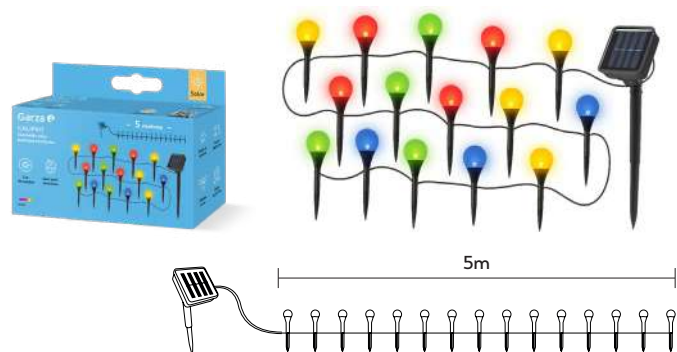

CALIPSO GUIRNALDA SOLAR MULTICOLOR

- Hasta 10 horas de autonomía
- Protección exterior: IP44
- Ángulo de apertura: 360°
- Sensor crepuscular
- 3 modos de uso
- Botón ON / OFF

Luz decorativa

Medidas	Und / caja	Temperatura	Referencia	EAN
5 metros	4	RGBW	401561C	8430624015616