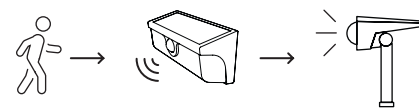

ILUMINACIÓN SOLAR · ZONAS MEDIANAS

La combinación perfecta entre tecnología y diseño, iluminan espacios entre 20-35m² y con su detector de movimiento, son perfectos para zonas de paso.

CARVALHO APLIQUE SOLAR orientable 180°

- Área de iluminación 25m²
- Detección de movimiento: 6m
- Hasta 10 horas de autonomía
- Sensor crepuscular
- Protección exterior: IP54
- Ángulo de apertura: 120°
- Batería reemplazable*
- Botón ON / OFF

Lúmenes	Medidas (mm)	Und / caja	Temperatura	Referencia	EAN
500 lm	110 x 330	4	4000k	401553C	8430624015531

*Batería reemplazable 401474B 5.4Ah

MANTIS APLIQUE SOLAR DE PARED

- Área de iluminación 35m²
- Detección de movimiento: 5m
- Hasta 26 horas de autonomía
- Sensor crepuscular
- Protección exterior: IP44
- Ángulo de apertura: 60°
- Batería reemplazable*
- Botón ON / OFF

LEDs orientables

Lúmenes	Medidas (mm)	Und / caja	Temperatura	Referencia	EAN
800 lm	106 x 139	4	4000k	401485C	8430624014855

*Batería reemplazable 401474B 5.4Ah

DANA APLIQUE SOLAR DE PARED

- Área de iluminación 30m²
- Hasta 20 horas de autonomía
- Sensor crepuscular
- Protección exterior: IP65
- Ángulo de apertura: 120°
- Batería reemplazable*
- Botón ON / OFF

Luz dual

Lúmenes	Medidas (mm)	Und / caja	Temperatura	Referencia	EAN
700 lm	175 x 124	4	4000k	401489C	8430624014893

*Batería reemplazable 401474B 5.4Ah

ANDROS APLIQUE SOLAR con función Autolink

Función Autolink: vincula el encendido de varios apliques al detectar movimiento solo en uno.

- Área de iluminación 25m²
- Detección de movimiento: 8m
- Hasta 12 horas de autonomía
- Sensor crepuscular
- Protección exterior: IP54
- Ángulo de apertura: 120°
- Batería reemplazable*
- Botón ON / OFF

*Batería reemplazable 401474B 5.4Ah