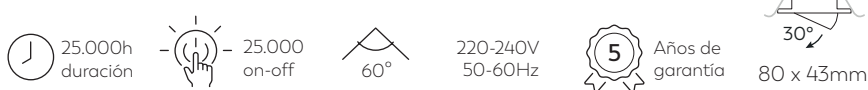

OJO DE BUEY

OJO DE BUEY acrílicos empotrables circulares