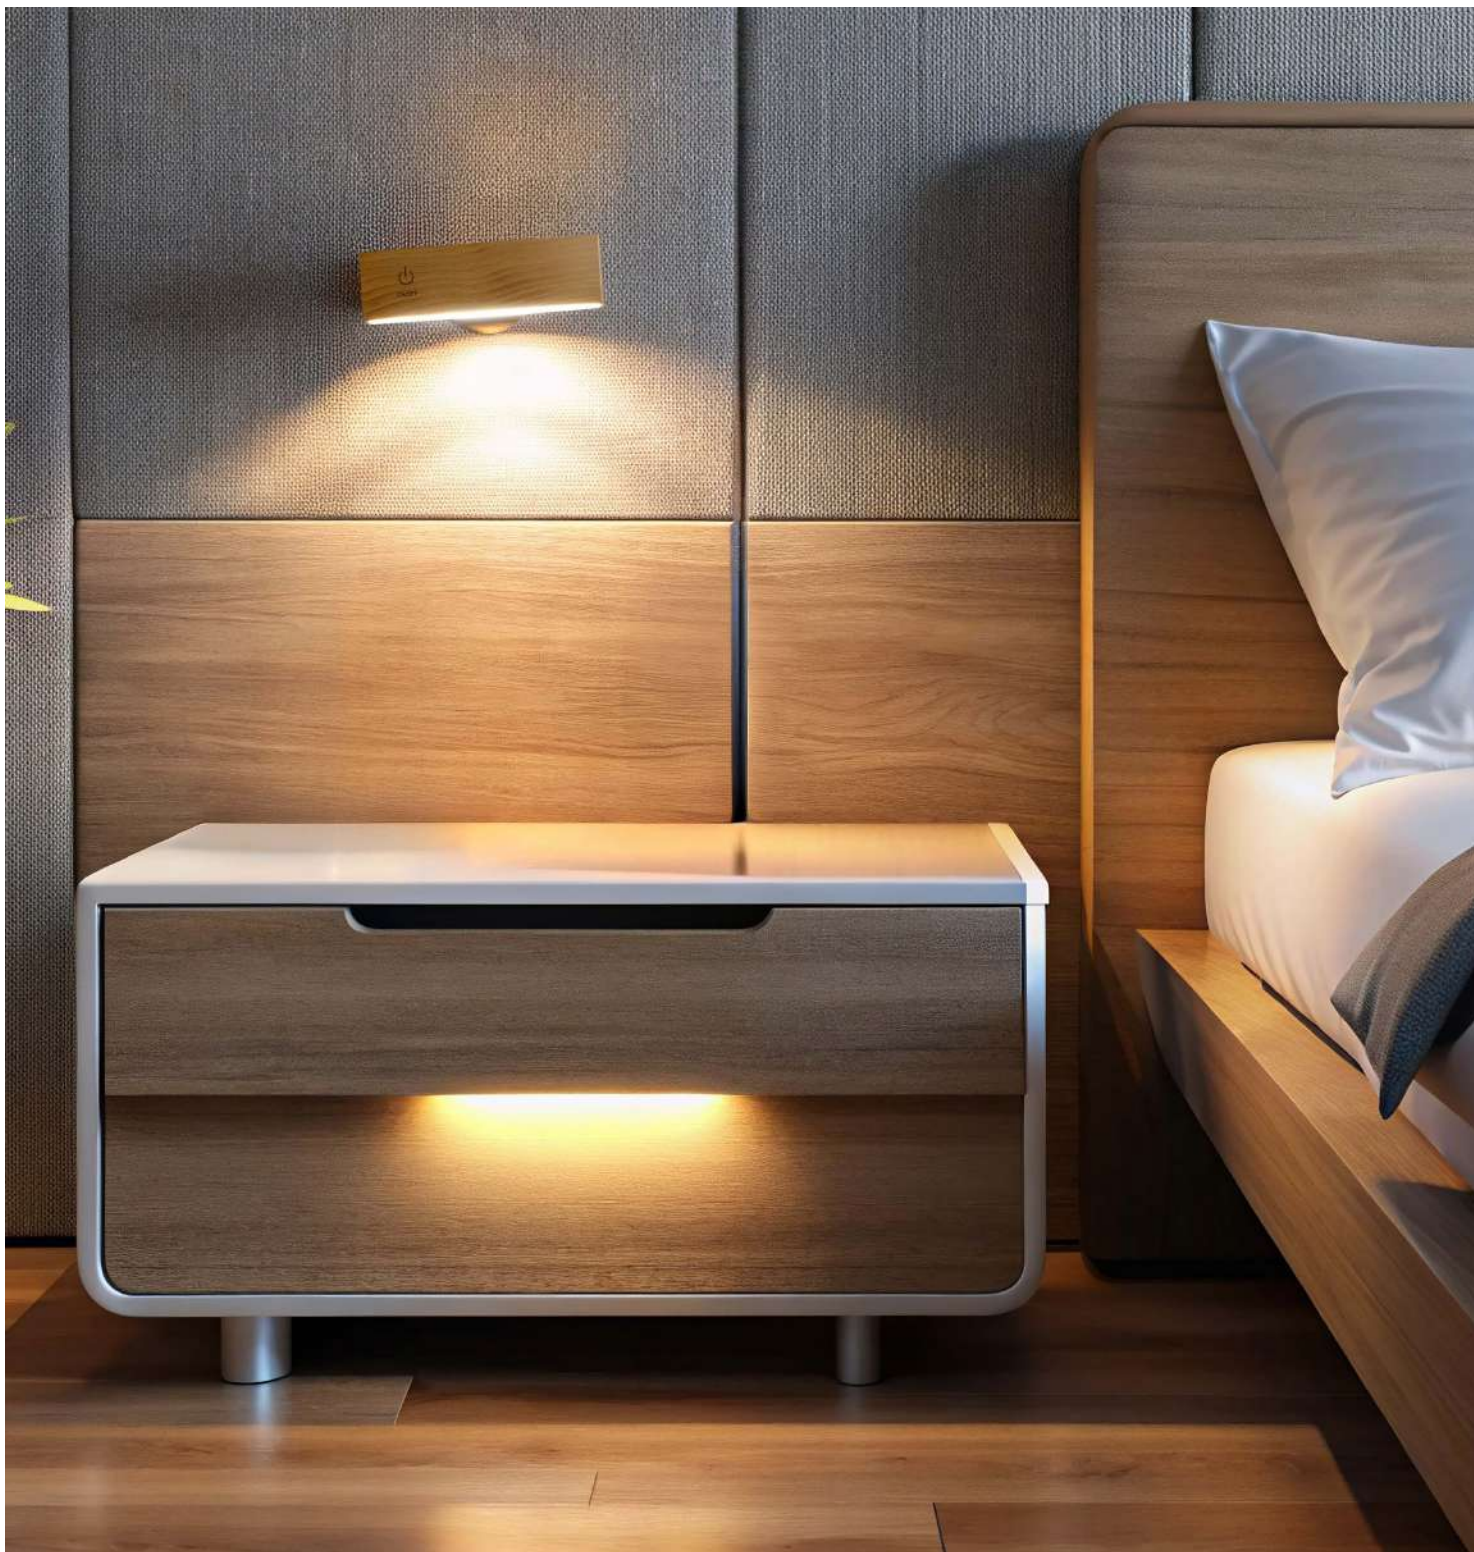

ILUMINACIÓN INTERIOR

Pensados para crear ambientes cómodos y funcionales. Diseños prácticos y eficientes que aportan la luz justa en cada espacio, combinando estilo, ahorro energético y fácil instalación. La forma más sencilla de iluminar tu día a día.

ILUMINACIÓN INTERIOR

PLAFÓN ROAD

Consigue la iluminación perfecta para cada rincón de tu hogar. Regula la iluminación en intensidad y temperatura de color, incluso en exteriores o baños, gracias a su protección contra agua y polvo.

Potencia	Lúmenes	Medidas mm	Color	Und / caja	Temperatura	Referencia	EAN
18 W	1850 lm	ø225 x 65	Negro	5	CCT	401380A	8430624013803
24 W	2500 lm	ø295 x 65			CCT	401381A	8430624013810
30 W	3200 lm	ø420 x 65			CCT	401382A	8430624013827
24 W	2500 lm	ø295 x 65	Madera	5	CCT	401383A	8430624013834
30 W	3200 lm	ø420 x 65			CCT	401387A	8430624013872

- -Modo noche
- -Función memoria
- -Temporizador apagado
- -Luz indirecta

Mando adicional ROAD
401384A / 8430624013841