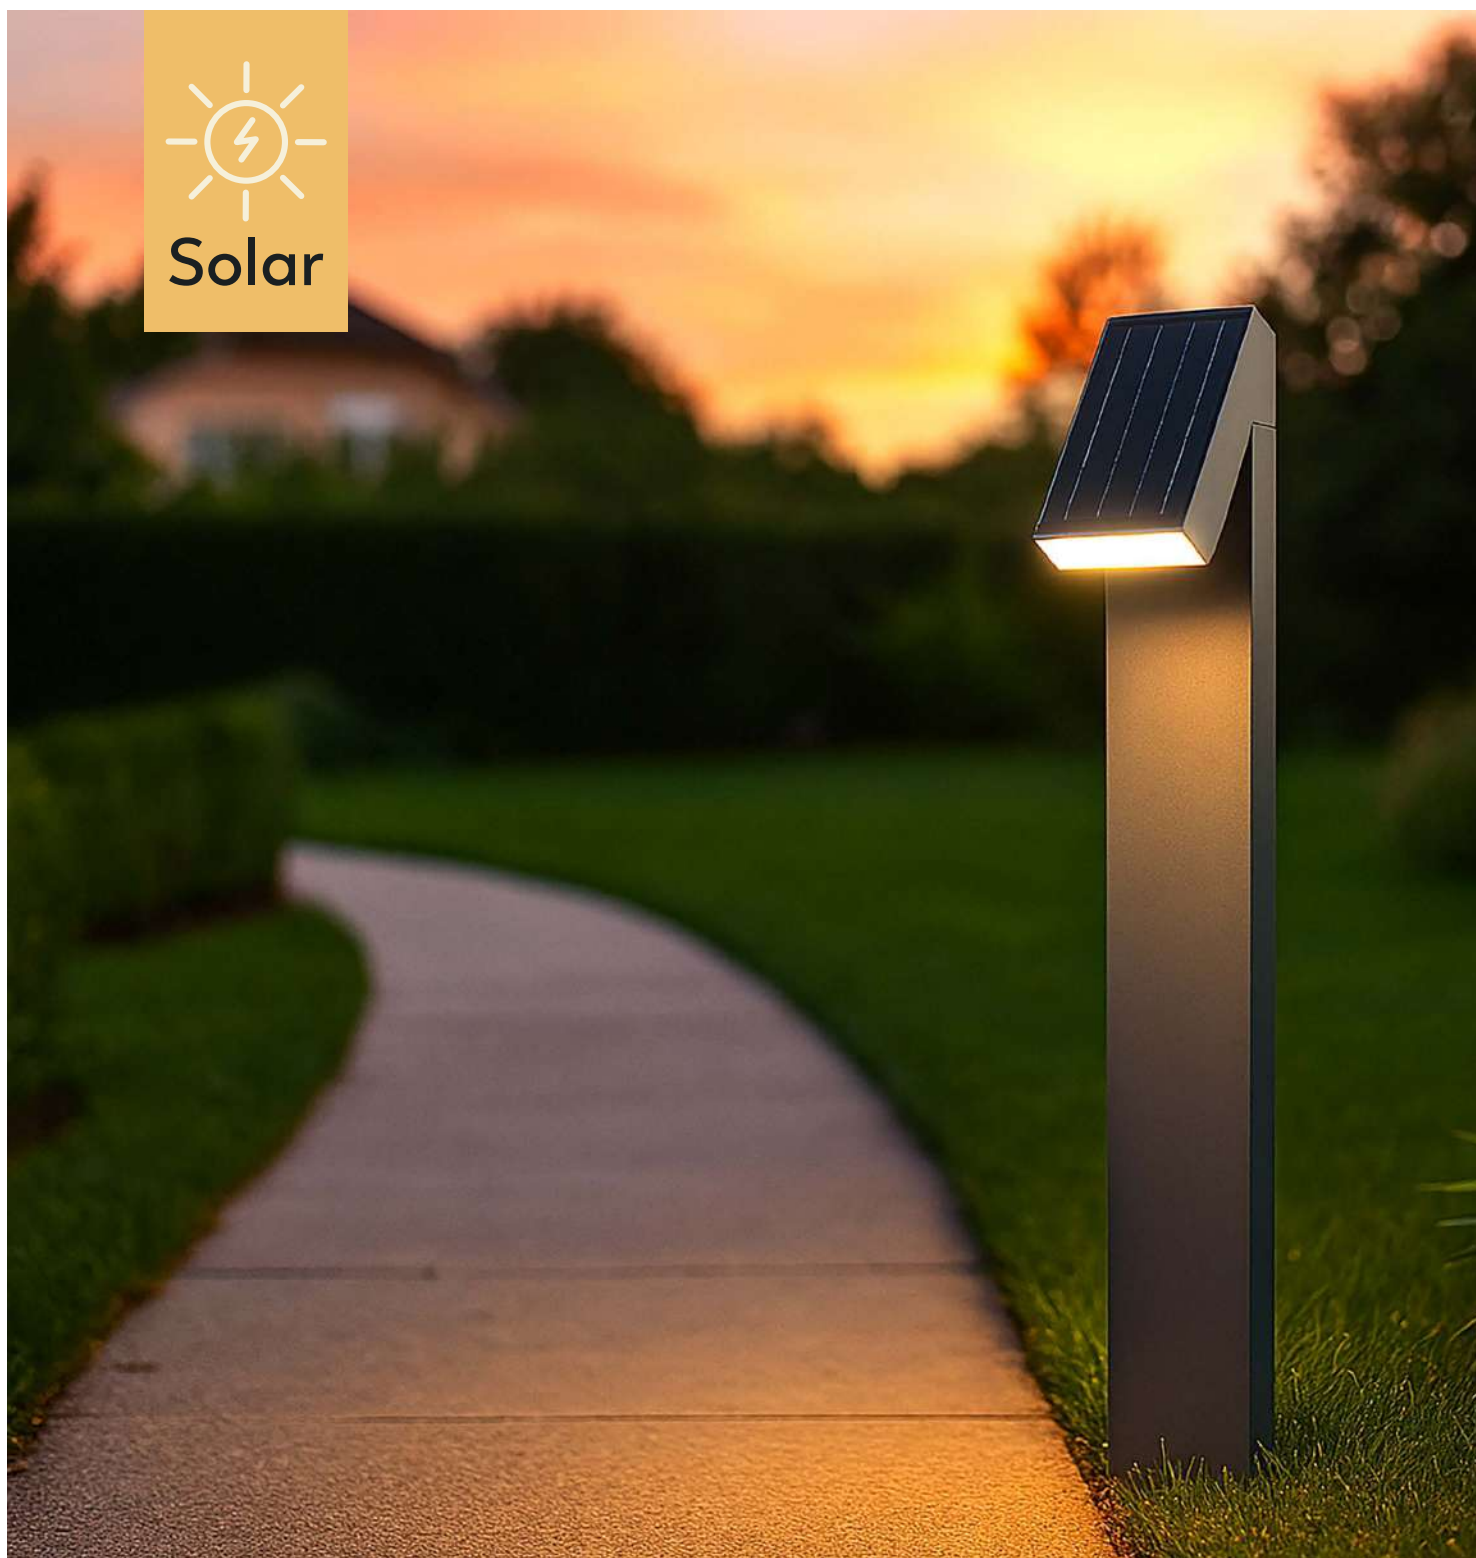

APLIQUES PARA BOMBILLAS GX53

Bombilla GX53
No incluida

Color	Medidas	Und / caja	Referencia	EAN
Blanco	80 x 85 mm	4	401483C	8430624014831
Negro	80 x 85 mm	4	401484C	8430624014848

Solar

ILUMINACIÓN SOLAR

Productos de iluminación solar pensados para iluminar sin cables ni complicaciones. Aprovechan la energía del sol para dar luz a jardines, terrazas y caminos de forma práctica y eficiente. Se cargan solos durante el día y se encienden por la noche, para que disfrutes de luz exterior fácil, sostenible y sin gastos extra.