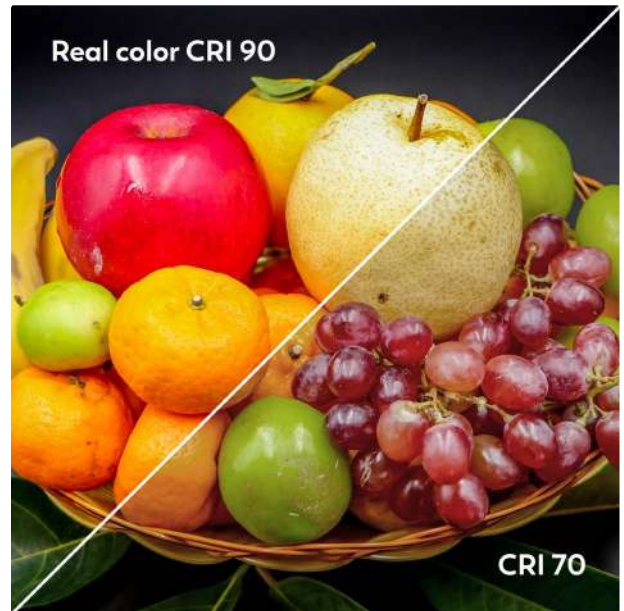

FILAMENTO CRI 90

Qué es el CRI y su importancia en la iluminación LED

CRI son las siglas de **Color Rendering Index** - Índice de Reproducción cromática. Es una unidad que mide la capacidad de una fuente de luz para reproducir los colores de objetos de manera más correcta y fiel en comparación a una fuente ideal de luz, como la luz del sol.

Este dato se mide en valores que van desde 0 a 100, considerando el 100 el valor que más se acerca a la perfección en cuanto a la reproducción de los colores.

Una bombilla con un CRI de 80 es buena, pero con una de 90 o más los colores serán más reales aún. Sin embargo, con un CRI inferior a 80 harán que los colores parezcan amarillos, desvaídos, e incluso puede cambiar el tono de los objetos.