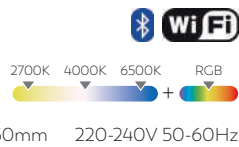

Potencia	Lúmenes	Und / caja	Referencia	EAN
45 W	4000 lm	5	401359C	8430624013599