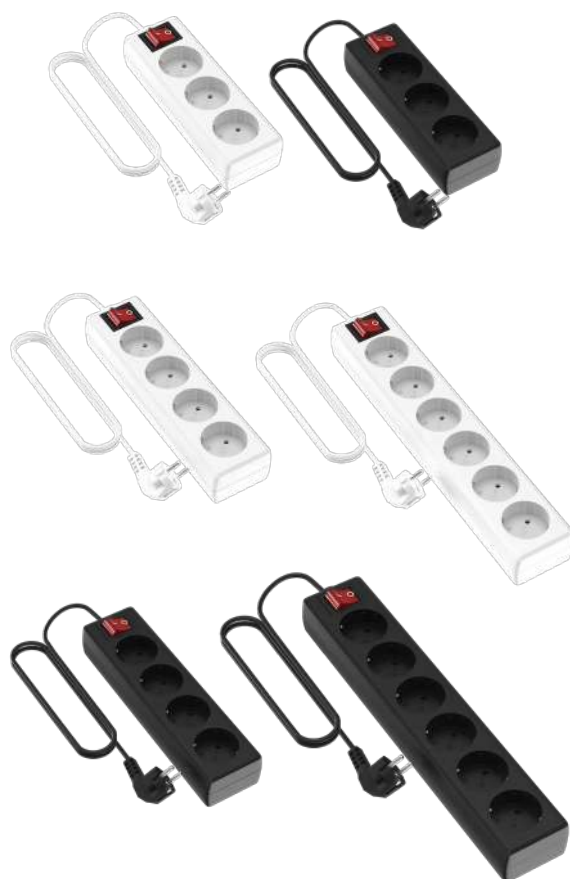

REGLETAS Y BASES MÚLTIPLES

Pensadas para hacerte la vida más fácil. Conecta varios dispositivos de forma segura y ordenada, aprovechando mejor cada enchufe. Prácticas, resistentes y fiables, son la solución ideal para el hogar o la oficina sin líos de cables.

REGLETAS BASIC con interruptor

Toma Schuko

Protección infantil

- Tipo de cable H05VV-F 3G 1,5mm²
- Potencia Max. admitida: 3680W / 16A / 230V

Color	Nº Tomas	Long. cable	Und / caja	Referencia	EAN
Blanco	3 (pack 2)	1,4 m	5	420023G	8430624420236
Blanco	3	1,4 m	5	420003G	8430624420038
Negro	3	1,4 m	5	420038G	8430624200388
Blanco	3	3 m	5	420019G	8430624420199
Negro	3	3 m	5	420039G	8430624200395
Blanco	3	5 m	5	420020G	8430624420205
Negro	3	5 m	5	430064G	8430624443648
Blanco	4	1,4 m	5	420004G	8430624420045
Negro	4	1,4 m	5	420016G	8430624420168
Blanco	4	3 m	5	430062G	8430624443624
Negro	4	3 m	5	430063G	8430624443631
Blanco	4	5 m	5	430065G	8430624443655
Negro	4	5 m	5	430066G	8430624443662
Blanco	6 (pack 2)	1,4 m	5	420024G	8430624420243
Negro	6	1,4 m	5	420017G	8430624420175
Blanco	6	1,4 m	5	420005G	8430624420052
Blanco	6	3 m	5	420021G	8430624420212
Negro	6	3 m	5	420028G	8430624420281
Blanco	6	5 m	5	420022G	8430624420229
Negro	6	5 m	5	430067G	8430624443679