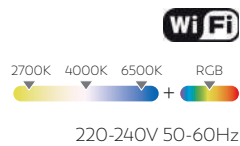

FOCOS DE EXTERIOR

- Horas de vida: 30.000h
- Número de conmutaciones: 20.000
- Protección exterior: IP65
- Conector rápido

Potencia	Lúmenes	Tamaño (mm)	Und / caja	Referencia	EAN
14 W	910 lm	111 x 105 x 44	4	401304A	8430624013049
24 W	1560 lm	142 x 134 x 49	4	401305A	8430624013056
45 W	2925 lm	170 x 161 x 53	4	401306A	8430624013063