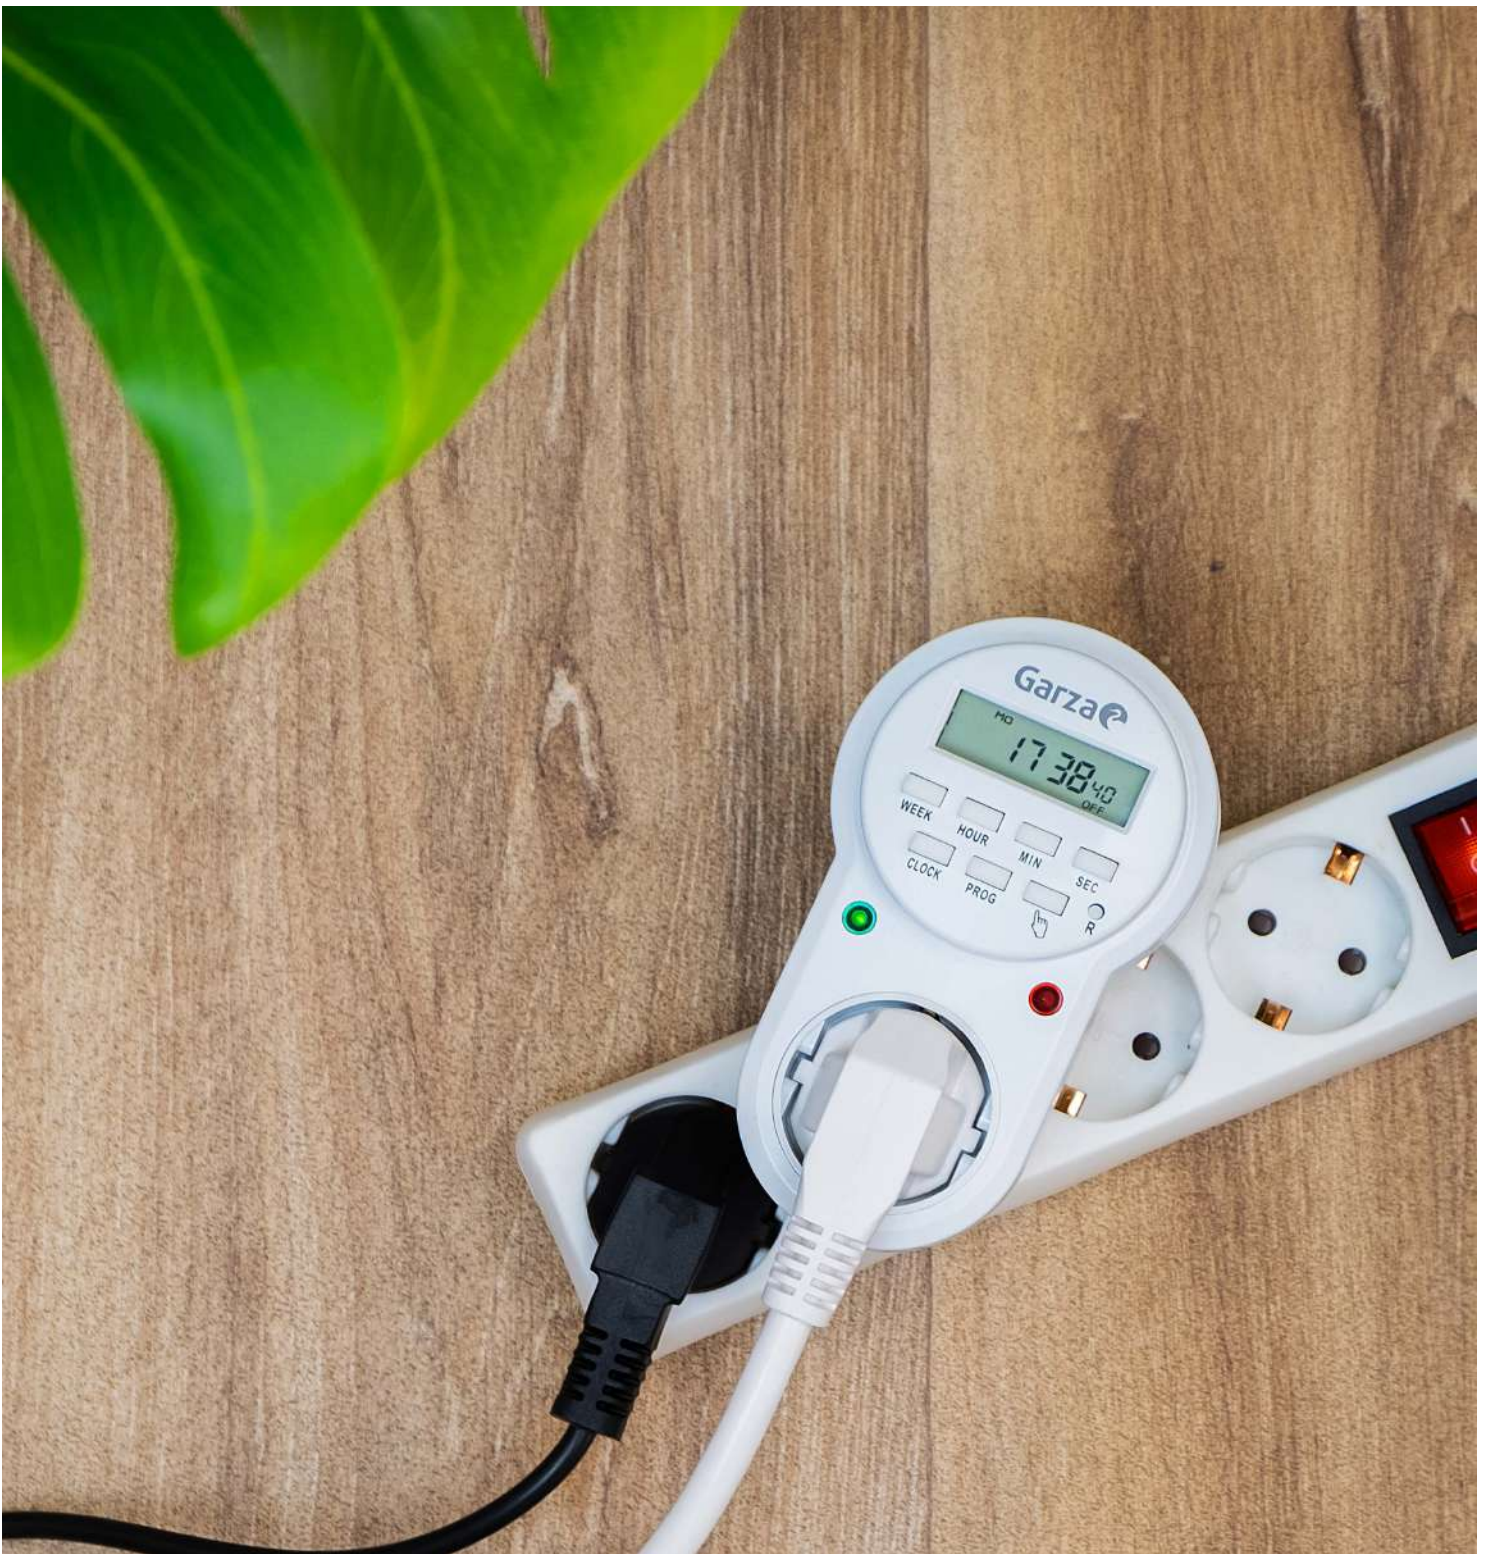

TEMPORIZADORES

Automatiza cualquier electrodoméstico de forma sencilla. Solo tienes que enchufarlo y programarlo para que permita el paso de corriente al dispositivo a las horas que tú quieras. Para uso exterior, interior y de seguridad.

TEMPORIZADOR DIGITAL 24 HORAS DE EXTERIOR

- Protección infantil
- 8 programas ON / OFF
- Programable 7 días
- Funciones: aleatoria, reset y cuenta atrás

Nº Tomas	Und / caja	Referencia	EAN
1	5	400615C	8430624006157

• Potencia Max. admitida: 3680W / 16A / 230V

TEMPORIZADOR ANALÓGICO 24 HORAS DE EXTERIOR

- Protección infantil
- Programable 24 hrs
- Conmutaciones cada 15 min.
- Interruptor ON / auto

Nº Tomas	Und / caja	Referencia	EAN
1	5	400601C	8430624406018

• Potencia Max. admitida: 3680W / 16A / 230V

TEMPORIZADOR ANALÓGICO 24 HORAS DE INTERIOR

- Protección infantil
- 8 programas ON / OFF
- Programable 24 hrs
- Conmutaciones cada 15 min.
- Interruptor ON / auto

Nº Tomas	Und / caja	Referencia	EAN
1	5	400600C	8430624406001

• Potencia Max. admitida: 3680W / 16A / 230V

TEMPORIZADOR DIGITAL 24 HORAS DE INTERIOR

- Protección infantil
- 8 programas ON / OFF
- Programable 7 días
- Interruptor ON / auto

Nº Tomas	Und / caja	Referencia	EAN
1	10	400602C	8430624406025

• Potencia Max. admitida: 3680W / 16A / 230V

TEMPORIZADOR ANALÓGICO 24 HORAS DE INTERIOR

- Para uso interior
- Protección infantil
- Programable 24 hrs
- Conmutaciones cada 30 min.
- Interruptor ON / auto

Nº Tomas	Und / caja	Referencia	EAN
1 (Pack 3)	6	400605C	8430624406056
1 (Pack 2)	6	400604C	8430624406049

• Potencia Max. admitida: 3680W / 16A / 230V

TEMPORIZADOR ANALÓGICO 24 HORAS MINI

- Para uso interior
- Protección infantil
- Programable 24 hrs
- Conmutaciones cada 15 min.
- Interruptor ON / auto

Nº Tomas	Und / caja	Referencia	EAN
1	10	400603C	8430624406032

• Potencia Max. admitida: 3680W / 16A / 230V

TEMPORIZADOR DIGITAL 24 HORAS MINI

- Protección infantil
- 8 programas ON / OFF
- Programable 7 días
- Funciones: aleatoria, reset y cuenta atrás

Nº Tomas	Und / caja	Referencia	EAN
1	5	400609C	8430624406094

• Potencia Max. admitida: 3680W / 16A / 230V

TEMPORIZADOR DIGITAL CUENTA ATRÁS 12 HORAS

- Protección infantil
- Programable 12 hrs
- Cuenta atrás 12 hrs
- Interruptor ON / auto

Nº Tomas	Und / caja	Referencia	EAN
1	5	400612C	8430624006126

• Potencia Max. admitida: 3680W / 16A / 230V