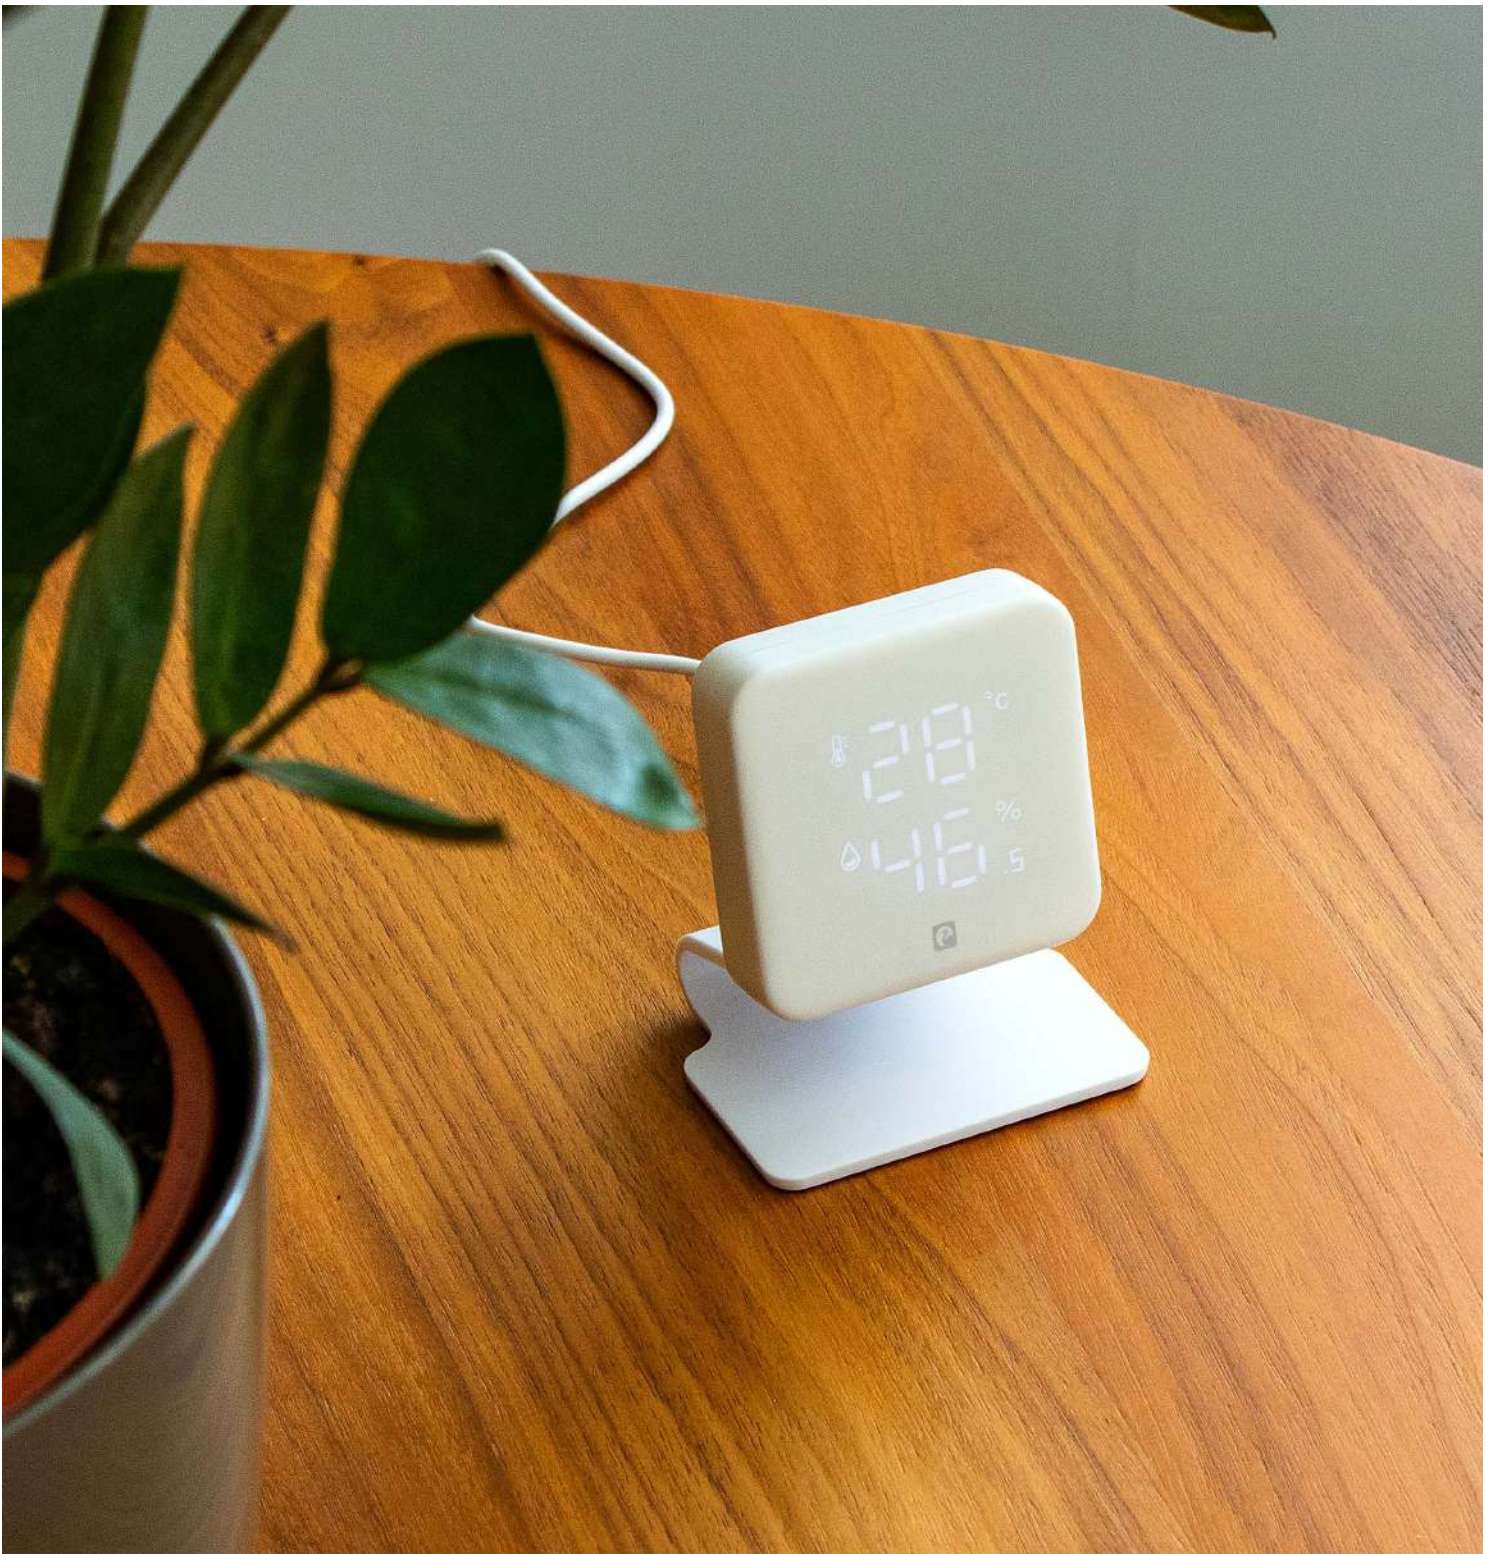

CONECTIVIDAD

Todo está en los pequeños detalles. Con nuestros productos de conectividad inteligentes podrás enchufar y encender tus dispositivos de forma segura y gestionarlos mediante la voz o desde tu smartphone.