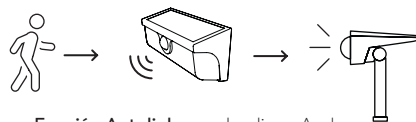

BORÉAS PICA SOLAR con lentes intercambiables

- Hasta 8 horas de autonomía
- Protección exterior: IP65
- Ángulo de apertura: 120°
- Sensor crepuscular
- 9 modos de uso
- Botón ON / OFF

Función Autolink con el aplique Andros
Enciende tus picas al detectar movimiento