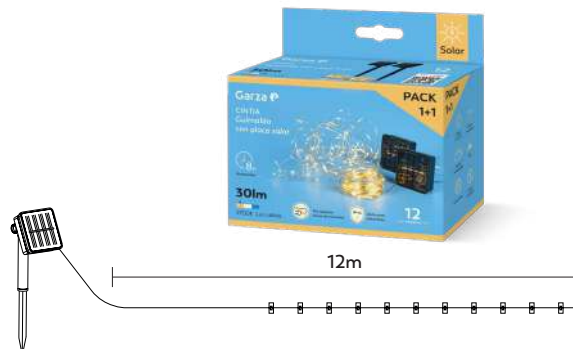

URIEL TIRA LED con carga híbrida

- Hasta 16 horas de autonomía
- Protección exterior: IP44
- Ángulo de apertura: 360°
- Sensor crepuscular
- Batería reemplazable
- 3 modos de uso
- Botón ON / OFF
- Carga por USB-C