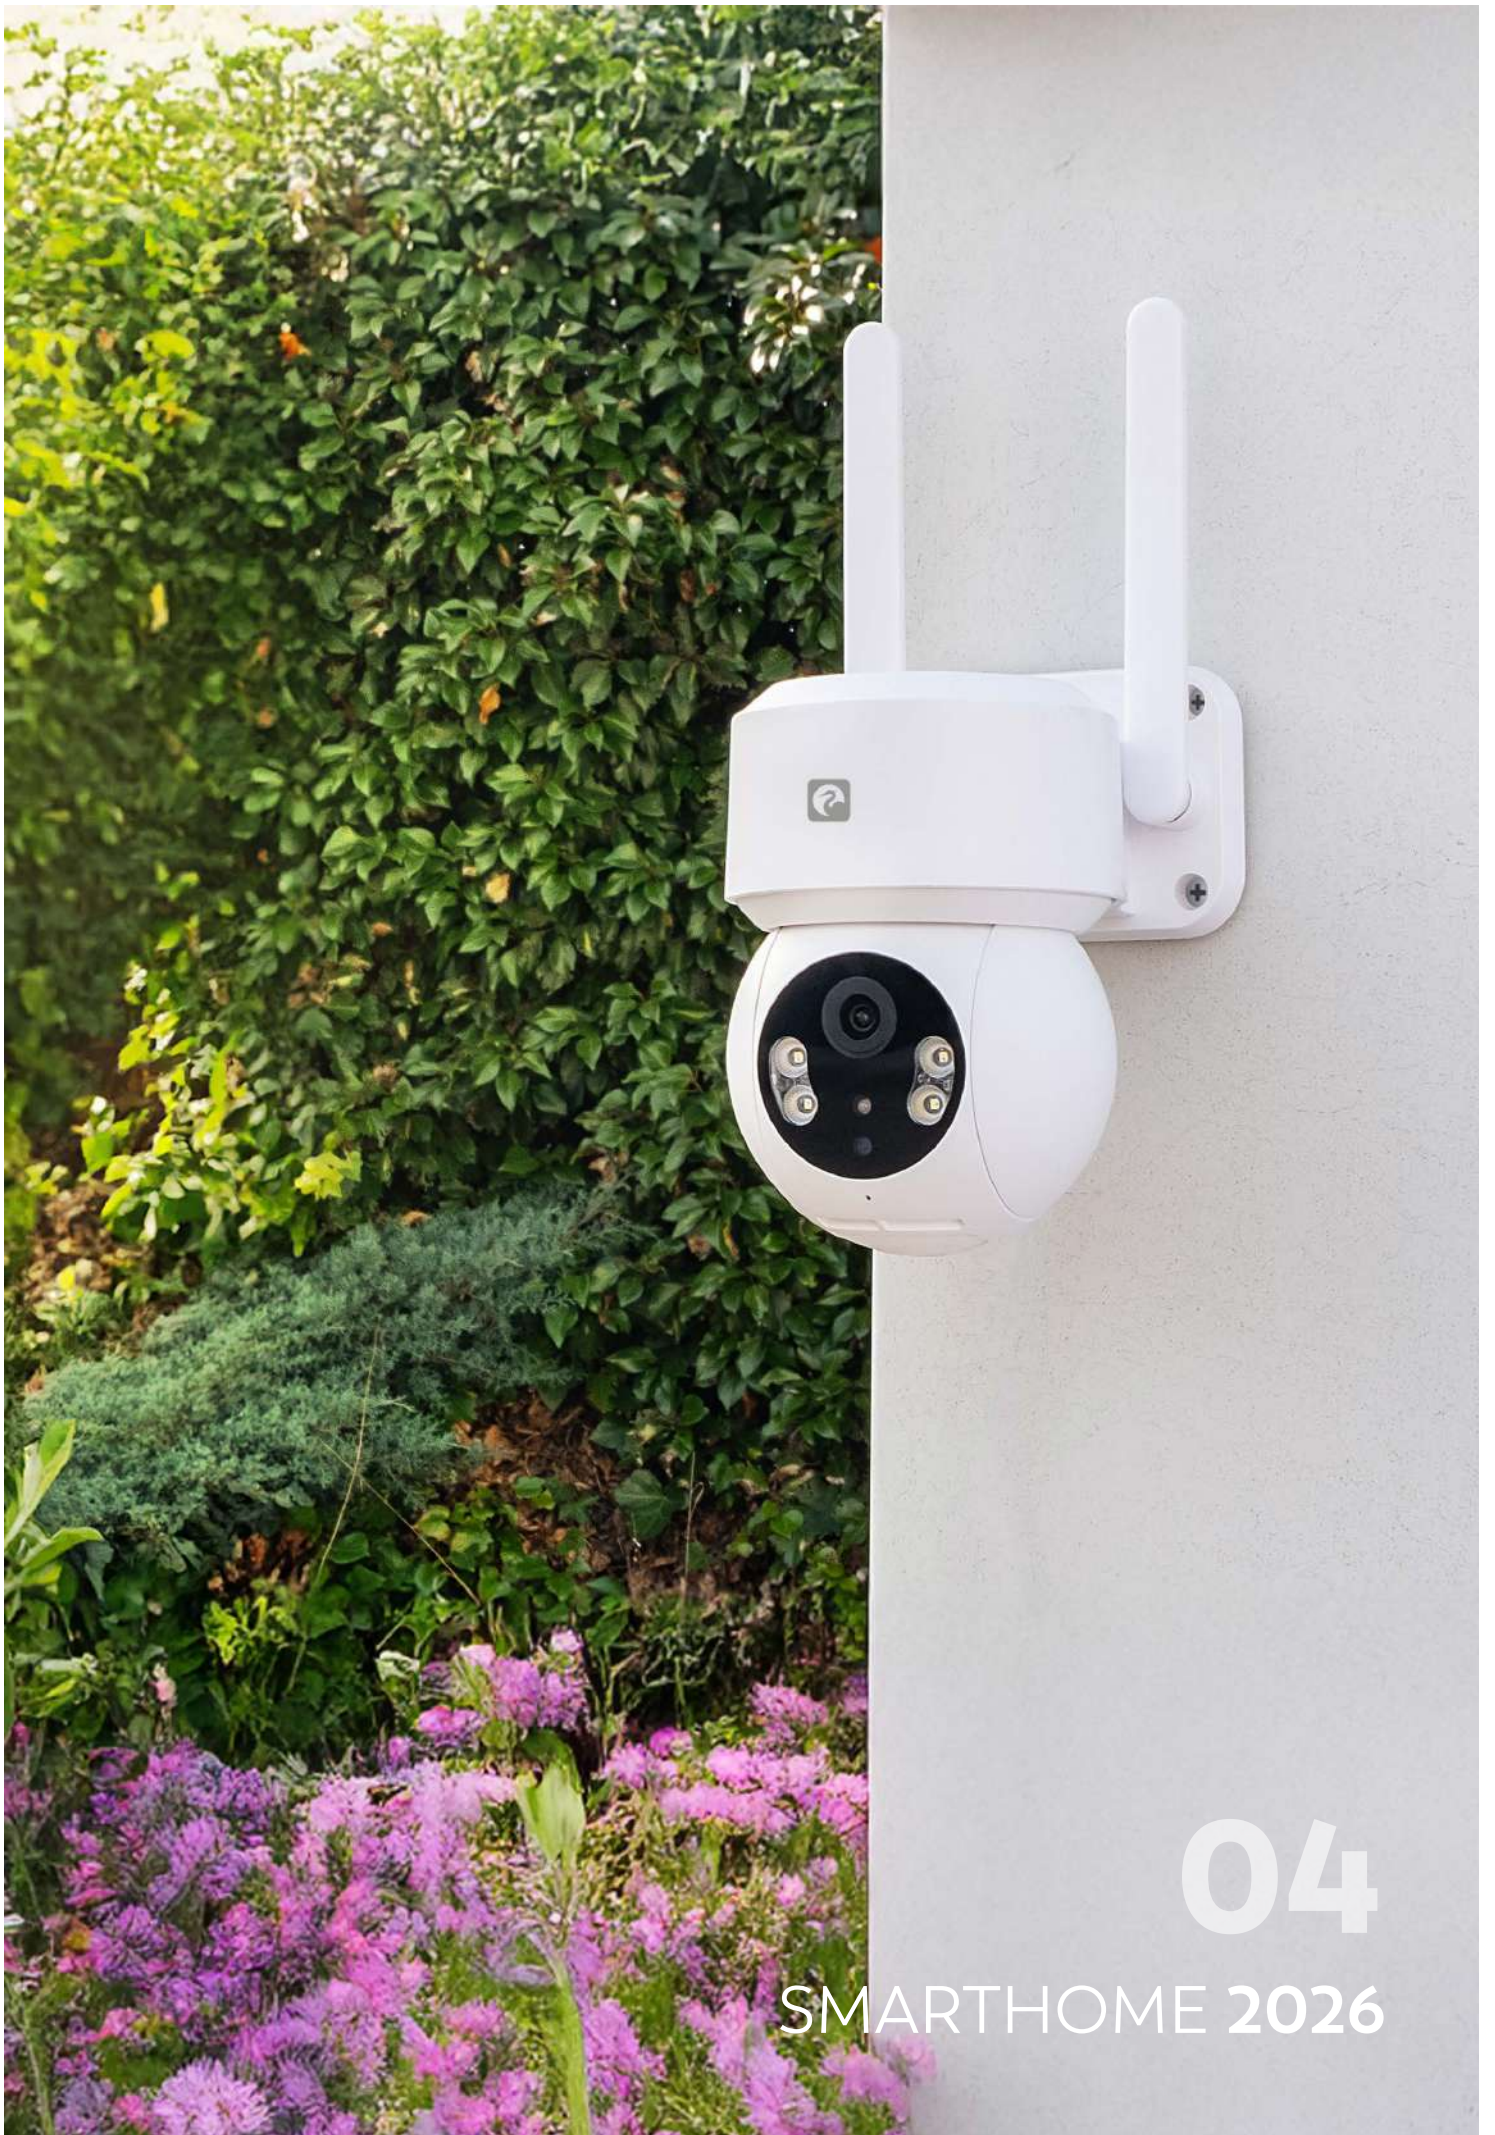

04

SMARTHOME 2026

ÍNDICE

Iluminación	83
Seguridad	87
Conectividad	91
Control de temperatura	95