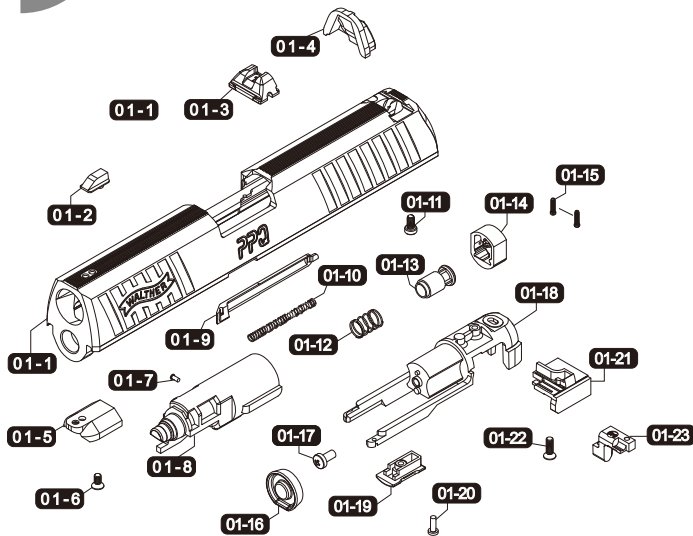

1 SLIDE

- | | |
|------------------|------------------|
| 01-1 VGC4URV020 | 01-13 VGC4CLR010 |
| 01-2 VGC4FST000 | 01-14 VGC4PIS040 |
| 01-3 VGC4RST000 | 01-15 VGC4PIS070 |
| 01-4 VGC4URV060 | 01-16 VGC4PIS050 |
| 01-5 VGC4FST030 | 01-17 PSCW030605 |
| 01-6 PSCW260522 | 01-18 VGC4PIS020 |
| 01-7 PSCW140306 | 01-19 VGC4PIS030 |
| 01-8 VGC4PIS010 | 01-20 PSCW020605 |
| 01-9 VGC4URV070 | 01-21 VGC4PIS060 |
| 01-10 VGC3SPG004 | 01-22 PSCW260822 |
| 01-11 PSCW260504 | 01-23 VGC0PIS0G0 |
| 01-12 VGC0SPG003 | |

2 BARREL

- | | |
|-----------------|-----------------|
| 02-1 VGC4BRL010 | 02-6 VGC0HOP060 |
| 02-2 VGC4HOP010 | 02-7 VGC4HOP020 |
| 02-3 VGC0HOP030 | 02-8 PSCW020607 |
| 02-4 V000TUB080 | 02-9 VGC4SPC000 |
| 02-5 VGC0HOP040 | |