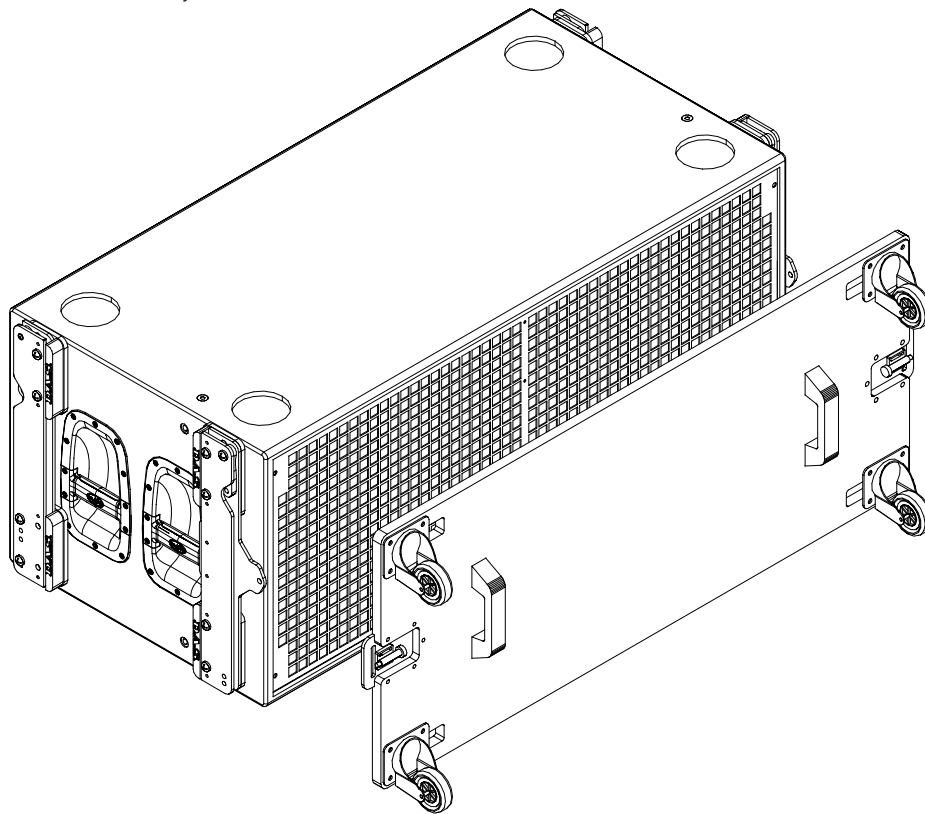

PL-LX218C

Introducción

PL-LX218C es una plataforma que permite mover unidades LX-218C-R y LX-218CA-R, facilitando la unión del sistema de volado.

Precauciones de Seguridad

DAS Audio Group no se responsabilizará de usos no recomendados de este kit.

Compruebe periódicamente la perfecta conservación de los anclajes y recintos acústicos, sustituyendo los elementos que se observen deteriorados.

Si tiene cualquier duda, contacte con un instalador especializado antes de proceder al montaje.

Introduction

PL-LX218C is a dolly that moves units LX-218C-R & LX-218CA-R, thus facilitating the junction of the rigging system.

Safety Precautions

DAS Audio Group is not responsible for another use than the recommended.

To ensure optimum safety, the installation should be checked thoroughly at regular intervals replacing all deteriorated elements.

Contact a licensed rigger if there is any doubt.

Garantía

Todos nuestros productos están garantizados por un periodo de 24 meses desde la fecha de compra. Las garantías sólo serán válidas si son por un defecto de fabricación y en ningún caso por un uso incorrecto del producto. La reparación en garantía cubre la reposición de las partes defectuosas. Otros cargos como portes y seguros, son a cargo del comprador en todos los casos. Para solicitar reparación en garantía es imprescindible que el producto no haya sido previamente manipulado e incluir una fotocopia de la factura de compra.

Warranty

All our products are warranted against any manufacturing defect for a period of 2 years from date of purchase. The warranty excludes damage from incorrect or misuse of the product. All warranty repairs must be exclusively undertaken by the factory or any of its authorized service centers. To claim a warranty repair, do not open or intend to repair the product. Return the damaged unit, at shippers risk and freight prepaid, to the nearest service center with a copy of the purchase invoice.