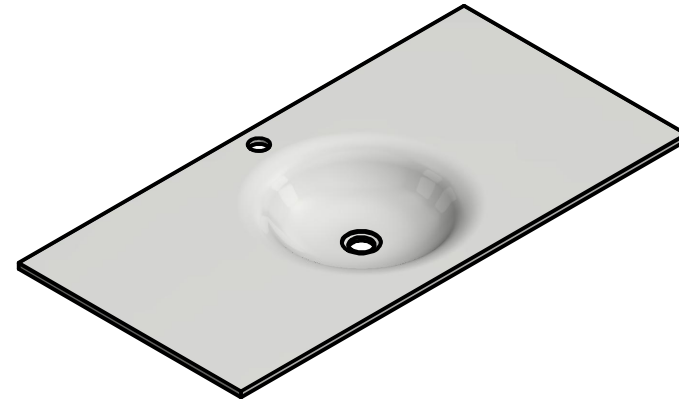

zenon

Ctra. Vila-real-Onda, Km. 1
12540 Vila-real, Castellón
(Spain)

Teléfono: +34 964 63 81 28
Fax: +34 964 62 61 01

info@zenonsolidsurface.com

Anotaciones:

Acabado:
SOFT

Color:
CLASSIC WHITE

Sección L-L

Fecha revisión

12/07/2022

Producto

Encimera
**LISBOA SENO
CURVO**

Material

SMART SOLID

cms

1/1