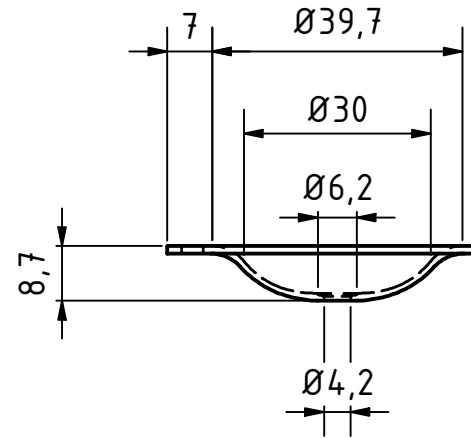

Fecha revisión

12/07/2022

Producto

Encimera
**LISBOA SENO
CURVO**

Material

SMART SOLID

cms

1/1