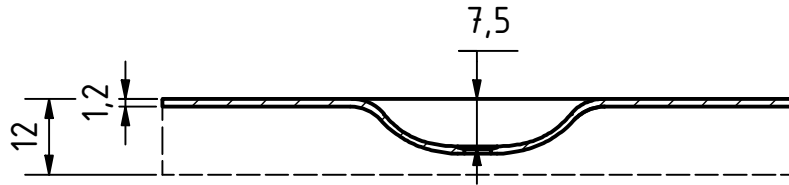

Fecha revisión

12/07/2022

Producto

Encimera
**LISBOA SENO
CURVO**

Material

SMART SOLID

cms

1/1