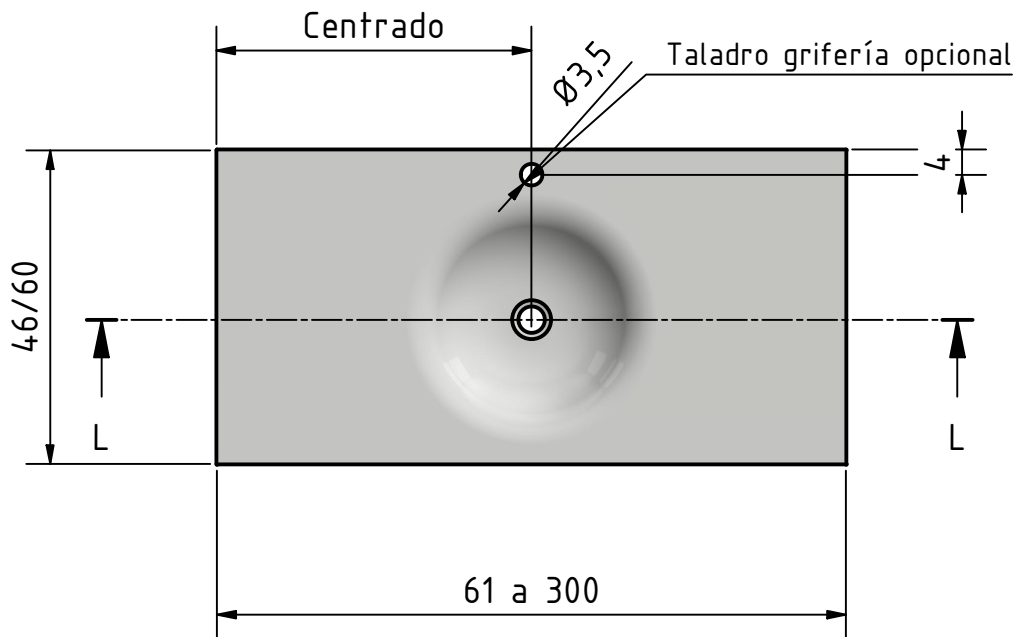

Fecha revisión

12/07/2022

Producto

Encimera
**LISBOA SENO
CURVO**

Material

SMART SOLID

cms

1/1