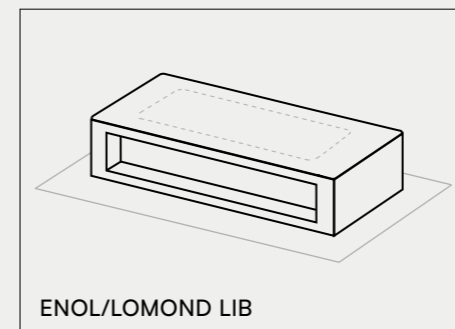

Classic White

ESPESOR
THICKNESS
ÉPAISSEUR
SPESSORE
STÄRKE 1,2 cm.

ENOL/LOMOND FS

ENOL/LOMOND FF

ENOL/LOMOND FFL

ENOL/LOMOND FFID

ENOL/LOMOND 4F

ENOL/LOMOND SE