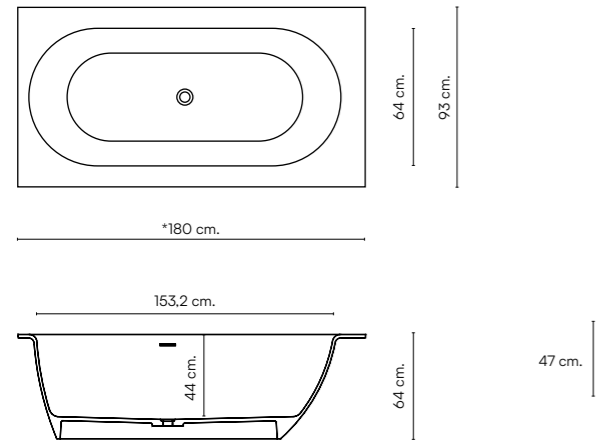

SOFT

Lomond

BAÑERA A MEDIDA
 CUSTOM MADE BATHTUBS
 BAINOIRES SUR MESURE
 VASCA DA BAGNO SU MISURA
 BADEWANNEN NACH MASS

SMART SOLID

○ Classic White

* Para dimensiones superiores solicitar presupuesto al departamento comercial.

* For larger measurements, request an estimate from the sales department.

* Pour des dimensions supérieures demander budget au département commercial.

* Per articoli fuori misura, si prega di chiedere fattibilità all'ufficio commerciale.

* Für größere, als in dieser Tabelle angegebenen Größen, wenden Sie sich bitte an die Verkaufsabteilung.

Bañera con rebosadero

Bathtubs with overflow

Baignoires avec trop-plein

Vasca da bagno con troppopieno