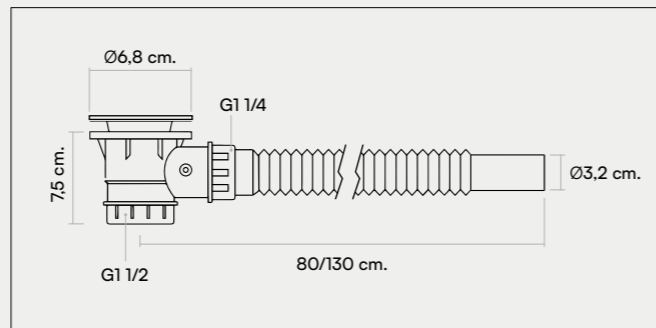

Caudal • Flow • Flux • Flusso • Durchfluss
0,58 l./seg.

Tipo de válvula • Type of valve • Type de bonde • Tipo di scarico
CLICK-CLAK

Acabados
Finishing
Finition
Finitura
Ausführungen:

INOX.

SOLID

Complemento Bañeras a Medida