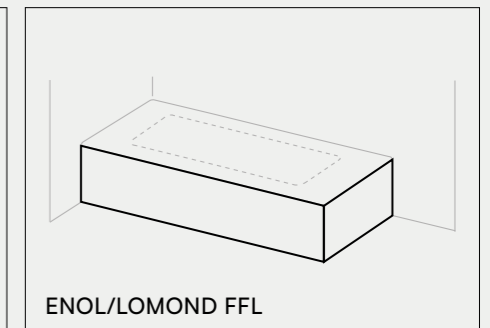

Classic White

ESPESOR
THICKNESS
ÉPAISSEUR
SPESSORE
STÄRKE 1,2 cm.

ENOL/LOMOND FS

ENOL/LOMOND FF

ENOL/LOMOND FFL

ENOL/LOMOND FFID

ENOL/LOMOND 4F

ENOL/LOMOND SE