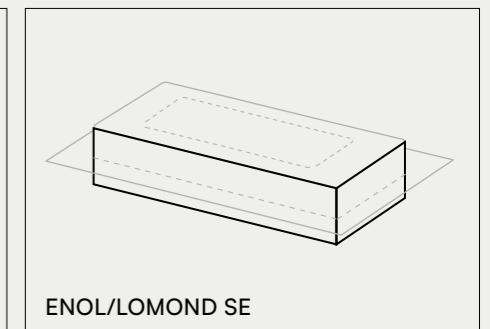

Classic White

ESPESOR
THICKNESS
ÉPAISSEUR
SPESSORE
STÄRKE 1,2 cm.

ENOL/LOMOND FS

ENOL/LOMOND FF

ENOL/LOMOND FFL

ENOL/LOMOND FFID

ENOL/LOMOND 4F

ENOL/LOMOND SE