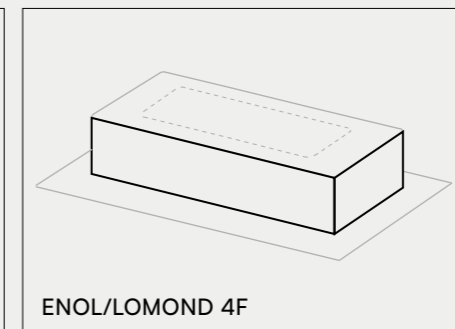

Classic White

ESPESOR
THICKNESS
ÉPAISSEUR
SPESSORE
STÄRKE 1,2 cm.

ENOL/LOMOND FS

ENOL/LOMOND FF

ENOL/LOMOND FFL

ENOL/LOMOND FFID

ENOL/LOMOND 4F

ENOL/LOMOND SE