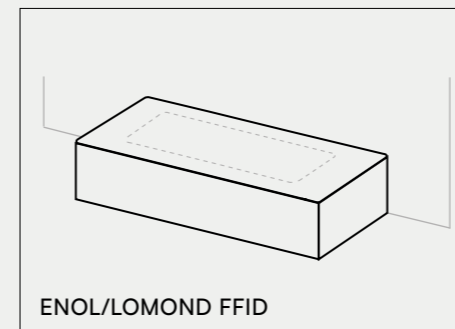

Classic White

ESPESOR
THICKNESS
ÉPAISSEUR
SPESSORE
STÄRKE 1,2 cm.

ENOL/LOMOND FS

ENOL/LOMOND FF

ENOL/LOMOND FFL

ENOL/LOMOND FFID

ENOL/LOMOND 4F

ENOL/LOMOND SE