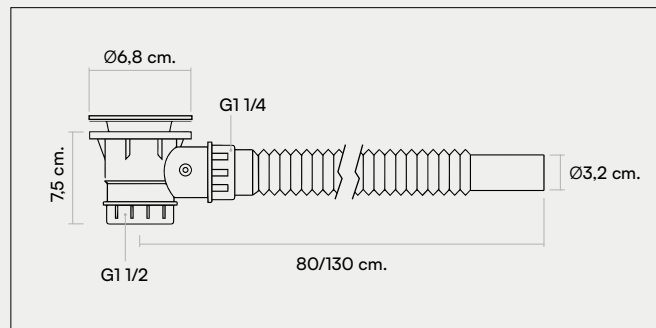

Tipo de válvula • Type of valve • Type de bonde • Tipo di scarico
CLICK-CLAK

Acabados
Finishing
Finition
Finitura
Ausführungen: