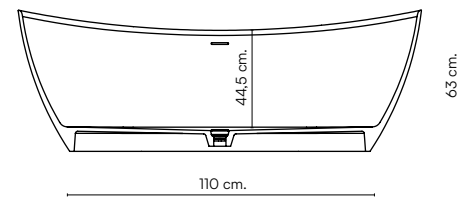

Bañera con rebosadero
Bathtubs with overflow
Baignoires avec trop-plein
Vasca da bagno con troppopieno
Badewanne mit Überlauf.