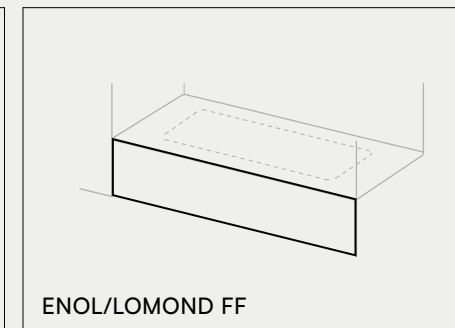

Antibacteriano
Antibacterial
Antibactérien
Antibatterico
Antibakteriell

Fácil limpieza
Easy cleaning
Nettoyage facile
Facile pulizia
Leichte Reinigung

Garantía 3 años
Warranty 3 years
Garantie 3 ans
Garanzia 3 anni
3 Jahre Garantie