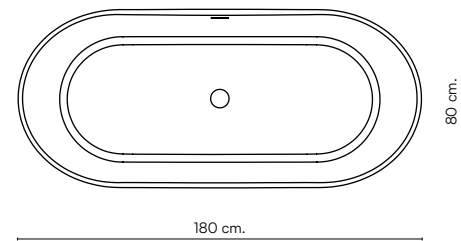

Bañera con rebosadero
Bathtubs with overflow
Baignoires avec trop-plein
Vasca da bagno con troppopieno
Badewanne mit Überlauf.