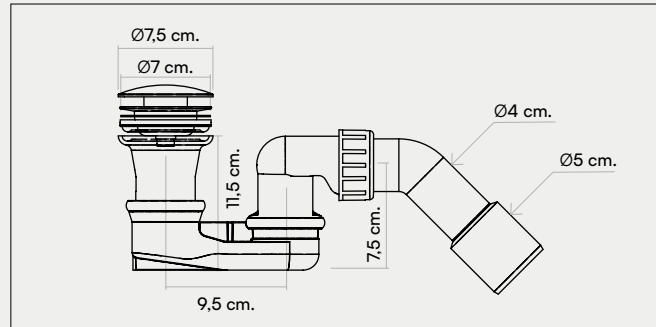

Opciones Bañeras

Bathtubs Options - Option Baignoires - Opzione Vasche Da Bagno - Optionen Badewannen

VÁLVULA
VALVE
BONDE
VALVOLA
VENTIL

Biwa
Covadonga
Enol
Lomond
Michigan
Powell

Tipo de válvula • Type of valve • Type de bonde • Tipo di scarico
CLICK-CLAK

Aura
Aidar Wall
Arena
Como
Elipse
Heritage
Kivu Wall

Lago
Leman
Magiore
Maracaibo
Olympia
Sottovento