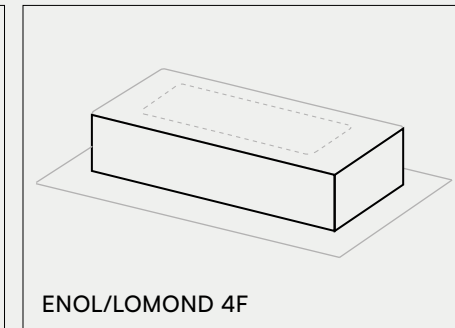

Antibacteriano
Antibacterial
Antibactérien
Antibatterico
Antibakteriell

Fácil limpieza
Easy cleaning
Nettoyage facile
Facile pulizia
Leichte Reinigung

Garantía 3 años
Warranty 3 years
Garantie 3 ans
Garanzia 3 anni
3 Jahre Garantie