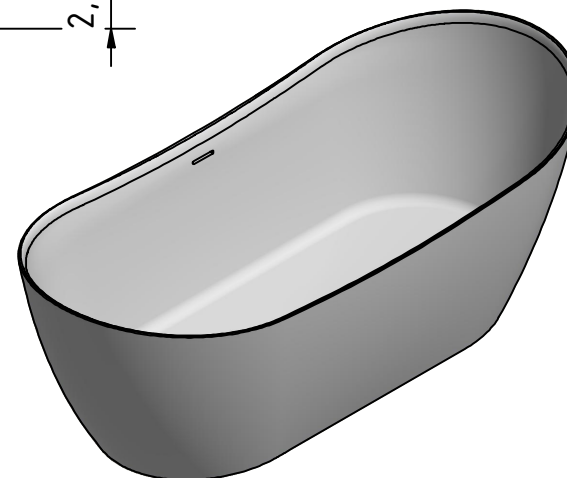

Detalle H

zenon

Ctra. Vila-real-Onda, Km. 1
12540 Vila-real, Castellón
(Spain)

Teléfono: +34 964 63 81 28
Fax: +34 964 62 61 01

info@zenonsolidssurface.com

Anotaciones:

Acabado:
SOFT

Color:
GLACIAR WHITE

Peso:
125 kg.

Capacidad:
310 l.

Fecha revisión

25/03/2023

Producto

Bañera
POWELL

Material

SOLID

cms

Dibujado por equipo
técnico Zenon