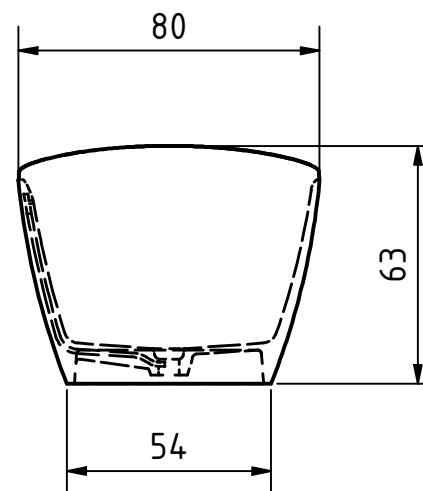

Sección G-G