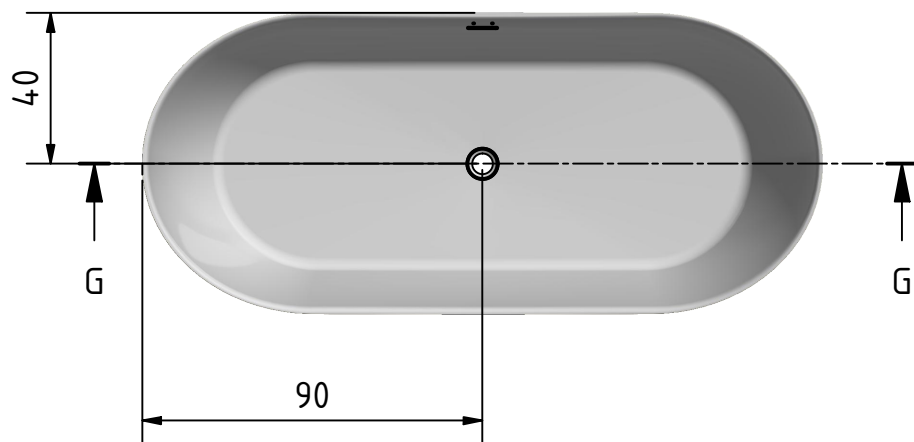

Detalle H

zenon

Ctra. Vila-real-Onda, Km. 1
12540 Vila-real, Castellón
(Spain)

Teléfono: +34 964 63 81 28
Fax: +34 964 62 61 01

info@zenonsolidssurface.com

Anotaciones:

Acabado:
SOFT

Color:
GLACIAR WHITE

Peso:
125 kg.

Capacidad:
310 l.

Fecha revisión

25/03/2023

Producto

Bañera
POWELL

Material

SOLID

cms

Dibujado por equipo
técnico Zenon