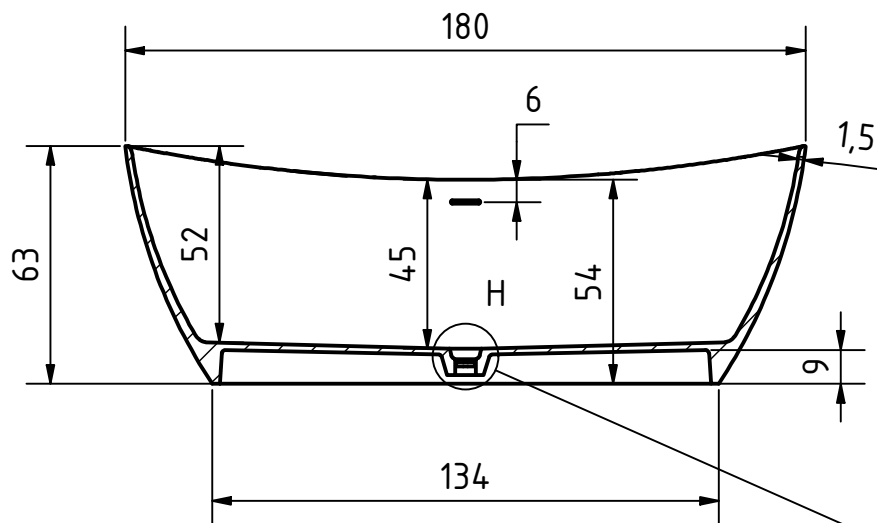

Sección G-G