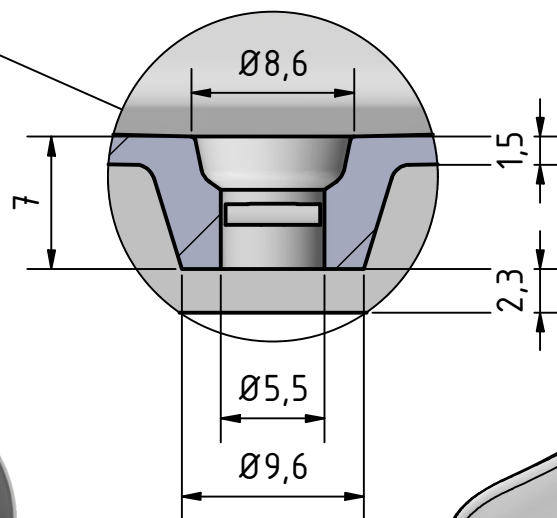

Detalle H

zenon

Ctra. Vila-real-Onda, Km. 1
12540 Vila-real, Castellón
(Spain)

Teléfono: +34 964 63 81 28
Fax: +34 964 62 61 01

info@zenonsolidssurface.com

Anotaciones:

Acabado:
SOFT

Color:
GLACIAR WHITE

Peso:
125 kg.

Capacidad:
310 l.

Fecha revisión

25/03/2023

Producto

Bañera
POWELL

Material

SOLID

cms

Dibujado por equipo
técnico Zenon