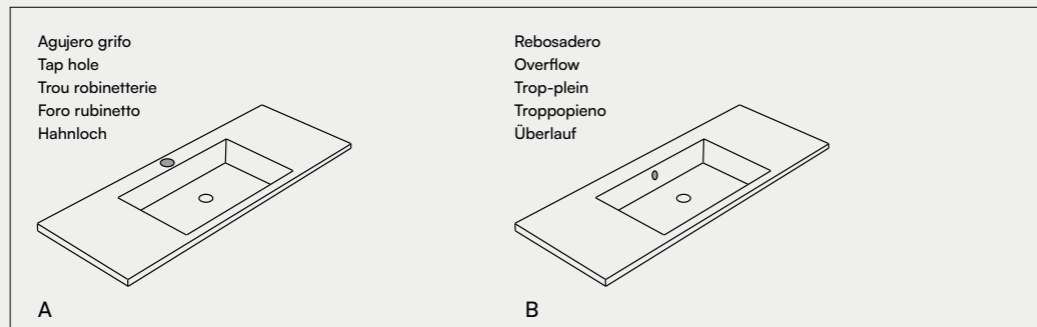

Opciones Encimeras de baño

Bath Countertops Options · Option plans vasques · Opzione piani lavabo · Optionen Bad-waschtische

OPCIÓN CON FALDÓN
SKIRT OPTION
OPTION AVEC TABLIER
OPZIONE DELLO SCATOLATO
OPTION MIT SCHÜRZE

ES Las encimeras Zenon se pueden completar con un faldón frontal y lateral con diversas medidas.

EN Zenon countertops can be completed with a front and side skirt in several sizes.

FR Les plans vasque Zenon peuvent être complétés par une avec tablier frontal et latéral de différentes tailles.

IT Il piatto include: la piletta I piani di lavabo Zenon possono essere completati con una gonna frontale e laterale di varie dimensioni.

DE Zenon Waschtische können mit einer vorderen (Frontal), sowie seitlicher Schürze in verschiedenen Größen ergänzt werden.

TOALLERO INTEGRADO
BUILT-IN TOWEL RACK
PORTE-SERVIETTES INTÉGRÉ
PORTASCIUGAMANI INTEGRATO
HANDTUCHHALTER INBEGRIFFEN

ES El toallero puede ser la mejor opción para crear una encimera práctica y funcional, con toallero frontal, lateral y superior.

EN The towel rack can be the best option to create a practical and functional countertop, with front, side and top towel rack.

FR Le porte-serviettes est peut-être la meilleure option pour créer un plan vasque pratique et fonctionnel, avec porte-serviettes frontal, latéral et supérieur.

IT Il portasciugamani può essere la migliore opzione per creare un top pratico e funzionale, con portasciugamani frontale, laterale e superiore.

DE Der Handtuchhalter kann die beste Option sein, um eine praktische und funktionelle Arbeitsfläche zu schaffen, mit vorderen, seitlichen und oberen Handtuchhaltern.

MANIPULACIÓN
MANIPULATION
MANIPULATION
MANIPOLAZIONE
HANDHABUNG