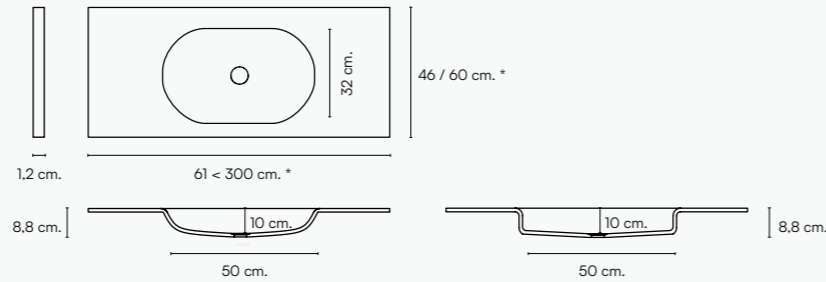

ZENON

SOFT

Bruselas

ENCIMERAS DE BAÑO
BATHROOM COUNTERTOPS

PLANS VASQUES

PIANI LAVABO

BAD-WASCHTISCHE

Seno curvo
Curved sink
Vasque courbé
Arrotondata
Abgerundetes Becken

Seno recto
Straight sink
Vasque droite
Vasca dritta
Geradliniges/eckiges Becken

SMART SOLID

Classic White

Seno curvo
Curved sink
Vasque courbé
Arrotondata
Abgerundetes Becken

Seno recto
Straight sink
Vasque droite
Vasca dritta
Geradliniges/eckiges Becken