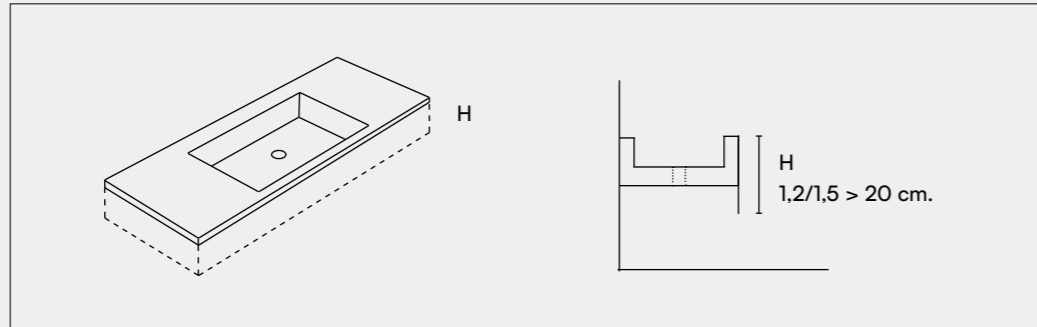

Opciones Encimeras de baño

Bath Countertops Options · Option plans vasques · Opzione piani lavabo · Optionen Bad-waschtische

OPCIÓN CON FALDÓN
SKIRT OPTION
OPTION AVEC TABLIER
OPZIONE DELLO SCATOLATO
OPTION MIT SCHÜRZE