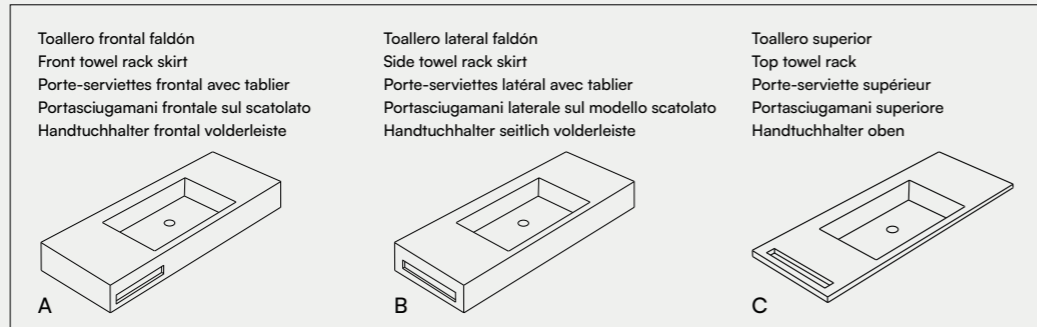

+ INFO — pag. 84

SMART SOLID

BRUSELAS

Bruseas Classic White • Espejo Orion Light • Mueble Hidra Roble Mallado

Opciones Encimeras de baño

Bath Countertops Options · Option plans vasques · Opzione piani lavabo · Optionen Bad-waschtische

OPCIÓN CON FALDÓN
SKIRT OPTION
OPTION AVEC TABLIER
OPZIONE DELLO SCATOLATO
OPTION MIT SCHÜRZE

ES Las encimeras Zenon se pueden completar con un faldón frontal y lateral con diversas medidas.

EN Zenon countertops can be completed with a front and side skirt in several sizes.

FR Les plans vasque Zenon peuvent être complétés par une avec tablier frontal et latéral de différentes tailles.

IT Il piatto include: la piletta I piani di lavabo Zenon possono essere completati con una gonna frontale e laterale di varie dimensioni.

DE Zenon Waschtische können mit einer vorderen (Frontal), sowie seitlicher Schürze in verschiedenen Größen ergänzt werden.

TOALLERO INTEGRADO
BUILT-IN TOWEL RACK
PORTE-SERVIETTES INTÉGRÉ
PORTASCIUGAMANI INTEGRATO
HANDTUCHHALTER INBEGRIFFEN