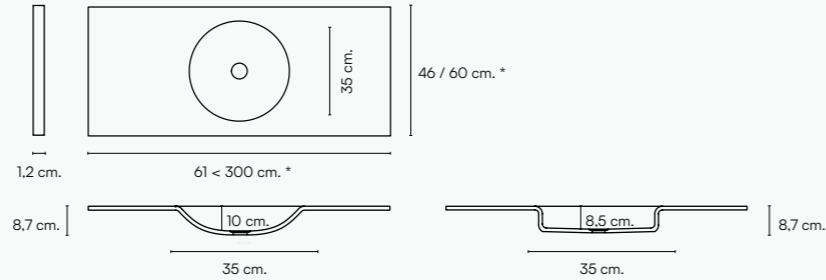

# Lisboa

ENCIMERAS DE BAÑO  
BATHROOM COUNTERTOPS

PLANS VASQUES  
PIANI LAVABO

BAD-WASCHTISCHE

Seno curvo  
Curved sink  
Vasque courbé  
Arrotondata  
Abgerundetes Becken

Seno recto  
Straight sink  
Vasque droite  
Vasca dritta  
Geradliniges/eckiges Becken

SMART SOLID

Classic White

Seno curvo  
Curved sink  
Vasque courbé  
Arrotondata  
Abgerundetes Becken

Seno recto  
Straight sink  
Vasque droite  
Vasca dritta  
Geradliniges/eckiges Becken

\* Para medidas superiores consulte con nuestro departamento técnico  
\* For larger sizes consult our technical department  
\* Pour des dimensions plus grandes, veuillez contacter notre service technique  
\* Per dimensioni maggiori si prega di contattare il nostro ufficio tecnico  
\* Für größere Größen, wenden Sie sich bitte an unsere technische Abteilung