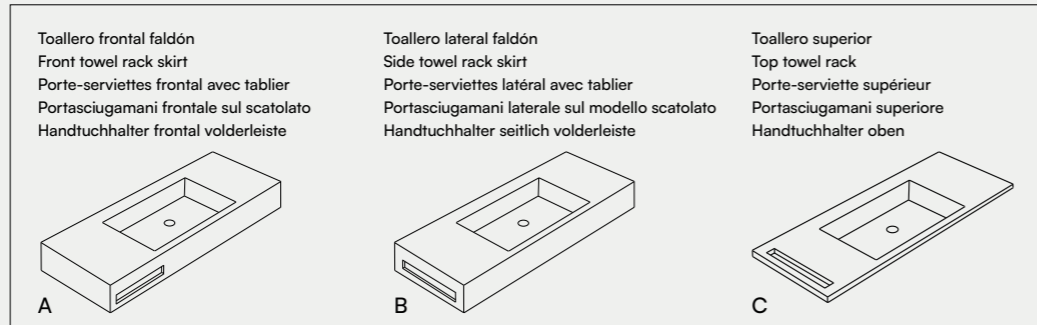

# Opciones Encimeras de baño

Bath Countertops Options · Option plans vasques · Opzione piani lavabo · Optionen Bad-waschtische

OPCIÓN CON FALDÓN  
SKIRT OPTION  
OPTION AVEC TABLIER  
OPZIONE DELLO SCATOLATO  
OPTION MIT SCHÜRZE

ES Las encimeras Zenon se pueden completar con un faldón frontal y lateral con diversas medidas.

EN Zenon countertops can be completed with a front and side skirt in several sizes.

FR Les plans vasque Zenon peuvent être complétés par une avec tablier frontal et latéral de différentes tailles.

IT Il piatto include: la piletta I piani di lavabo Zenon possono essere completati con una gonna frontale e laterale di varie dimensioni.

DE Zenon Waschtische können mit einer vorderen (Frontal), sowie seitlicher Schürze in verschiedenen Größen ergänzt werden.

TOALLERO INTEGRADO  
BUILT-IN TOWEL RACK  
PORTE-SERVIETTES INTÉGRÉ  
PORTASCIUGAMANI INTEGRATO  
HANDTUCHHALTER INBEGRIFFEN

ES El toallero puede ser la mejor opción para crear una encimera práctica y funcional, con toallero frontal, lateral y superior.