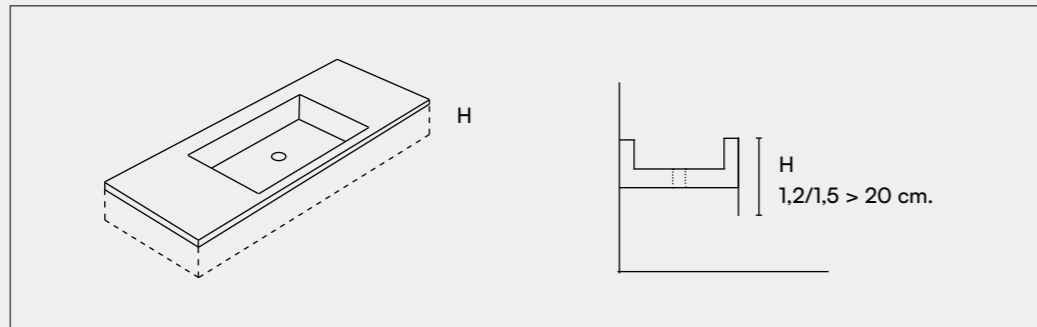

Opciones Encimeras de baño

Bath Countertops Options · Option plans vasques · Opzione piani lavabo · Optionen Bad-waschtische

OPCIÓN CON FALDÓN
SKIRT OPTION
OPTION AVEC TABLIER
OPZIONE DELLO SCATOLATO
OPTION MIT SCHÜRZE