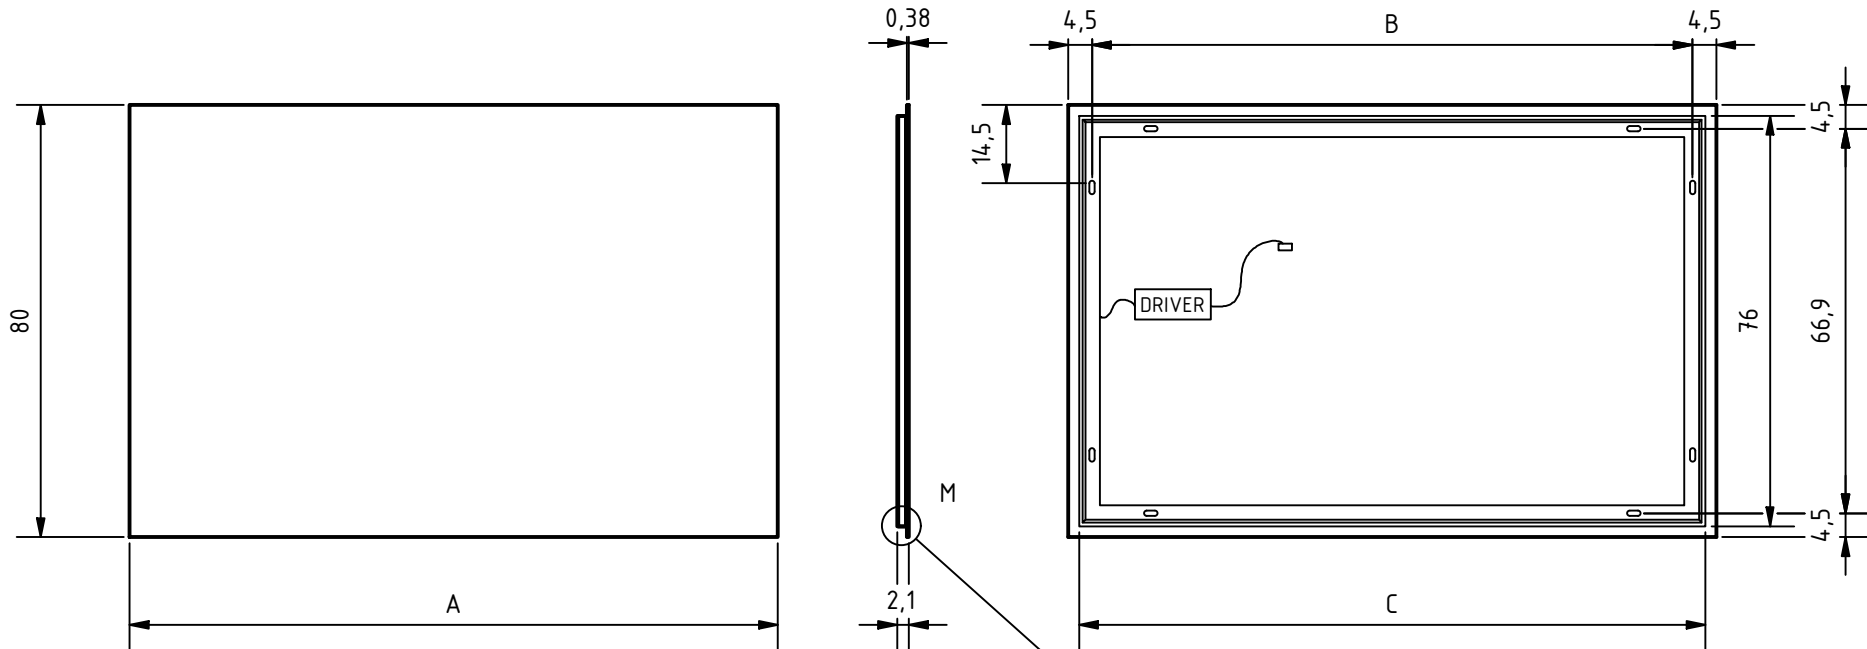

zenon

Ctra. Vila-real-Onda, Km. 1
12540 Vila-real, Castellón
(Spain)

Teléfono: +34 964 63 81 28
Fax: +34 964 62 61 01

info@zenonsolidsurface.com

Anotaciones:

Modelo	Cota A	Cota B	Cota C
LYRA LIGHT 80x60	60	50,9	56
LYRA LIGHT 80x70	70	60,9	66
LYRA LIGHT 80x80	80	70,9	76
LYRA LIGHT 80x100	100	90,9	96
LYRA LIGHT 80x120	120	110,9	116
LYRA LIGHT 80x140	140	130,9	136

Detalle M

Fecha revisión

08/04/2023

Producto

Espejo
LYRA LIGHT

Material

Espejo/aluminio

cms